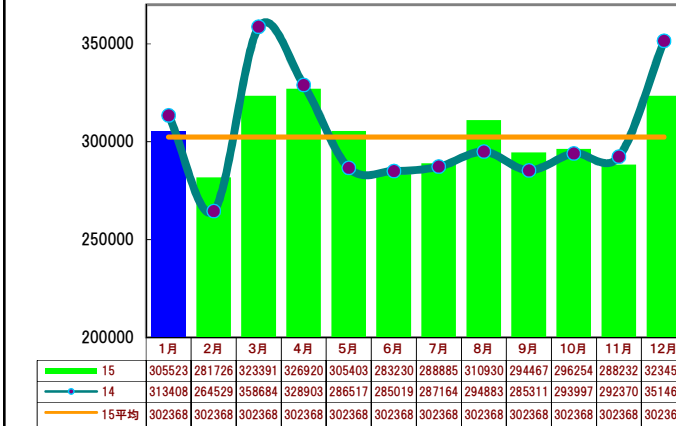

初旬	中旬	下旬
生活行動	●初詣に出かけ、一年の無事を祈願する ●おせち料理を食べる ●新年会に参加する ●1/7「七草の日」に七草粥を作って食べる ●「成人の日」に新成人が晴着で成人式に出席し、記念撮影を行う ●1/11「鏡開き」の日にお雑煮、お汁粉を提供する	●受験生は受験勉強の大詰め時期であり、体調管理の為、温かい夜食を食べる ●阪神淡路大震災で犠牲になった方々の追悼式が行われ、大勢の人々が参列する ●パレンタインデーに向け、手作りチョコレートの準備などの計画を立てる ●花粉症対策の為、花粉予防マスク、目薬などを準備する	●肌の乾燥対策の為、肌に良い食品を研究する ●「冬の土用の丑の日」に鰻料理を楽しむ ●春野菜を取り入れたメニューを提案する ●早くも春物ファッションに注目する ●春色テーブルクロス、花柄食器など春らしい食器を用意する
セールタイトル	◆新春の市 ◆おしといろいろ食の福袋 ◆三日とろろ ◆七草がゆ ◆成人の日 ◆お祝いご馳走セール ◆受験生応援セール ◆合格応援パッケージ大集合!	◆大寒 1年で最も寒いこの時期は魚が美味い! ◆冬対策! 風邪や乾燥にご用心 ◆頑張れ受験生! ◆あったか夜食でもうひと頑張り!	◆もうすぐ節分 恵方巻 ◆開運祈願恵方巻 ◆幸せ願って我が家で巻き巻き ◆もうすぐ招福節分 家族で美味しく福招き ◆節分いわし・節分そば
旬の食材	あさつき 安納芋 うぐいす菜 エビイモ エンダイブ カリフラワー 寒玉キャベツ 京菜 金時にんじん 黒キャベツ くわい ごぼう 小松菜 ジネンジョ 春菊 せり セロリ 大根菜の花 根芽 野沢菜 白菜 畑菜 ふきのとう 壬生菜 ゆりね れんこん わさび菜	アカムツ アマダイ イワシ エゾイソイナメ カナガシラ カレイ カワハギ キンメダイ クロムツ コノシロ サバ サワラ シマイサキ スケトウダラ スズキ ソイ ソウダカツオ タイ ハタハタ ヒラメ フサカサゴ ブリ ホウボウ マハタ メジナ メヒカリ ワカサギ	イエローピタヤ いちご 伊予柑 小原紅早生 温州みかん カクテルフルーツ 金柑 ジャバラ ジャンボレモン スイートスプリング スターフルーツ スチューベン ネーブルオレンジ はれひめ プンカン ポンカン メロゴールド 柚子 洋梨 りんご

1世帯当り消費支出額(2015年関東地方)※データ:家計調査年報(二人以上世帯)