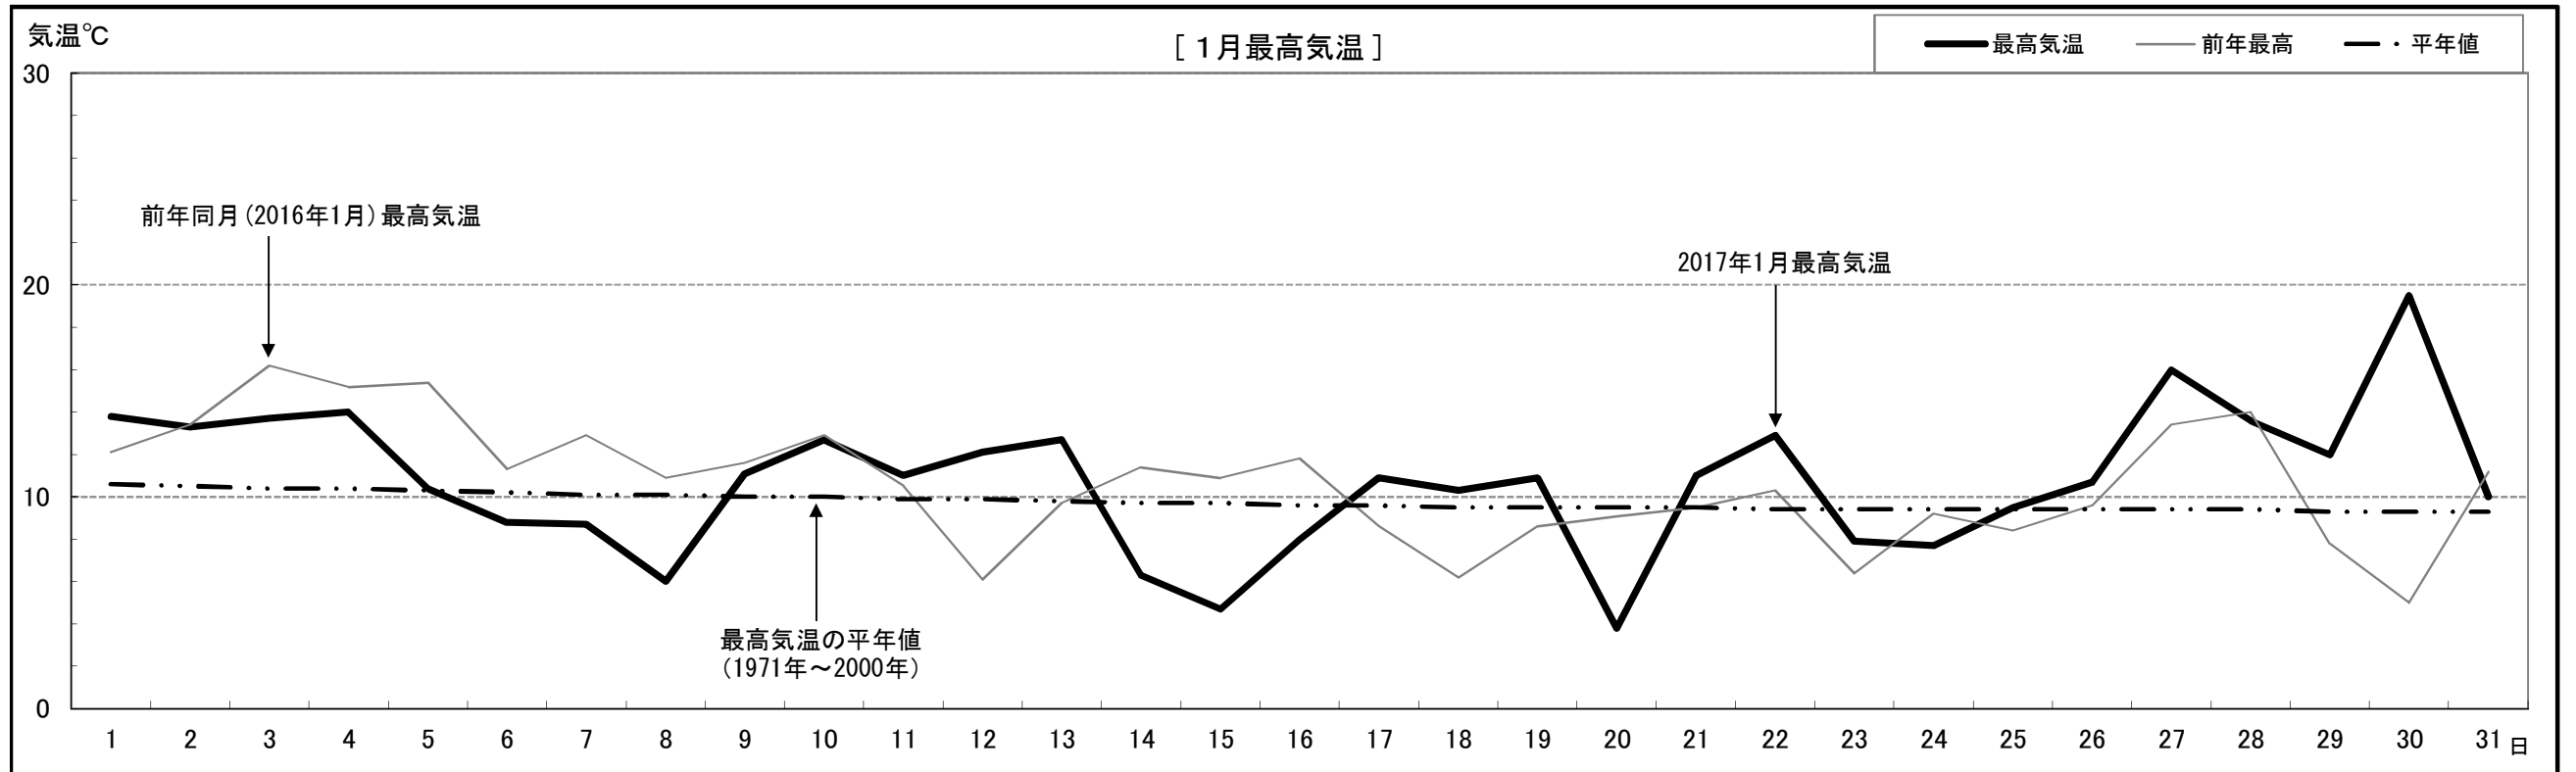

2017年1月

DATE	1日	2月	3火	4水	5木	6金	7土	8日	9月	10火	11水	12木	13金	14土	15日	16月	17火	18水	19木	20金	21土	22日	23月	24火	25水	26木	27金	28土	29日	30月	31火	
行事・催事	元日 初日の出 初詣	振替休日 書き初め	わらびの正月 ひとみの日	仕事始め	小寒 困碁の日 遺言の日	六日 年越し 納豆の年取り	七日 正月 七草の日	平成一 イヤホンの日 勝負事の日	成人の日 とんちの日	十日 戎(西日本) 糸巻き 納豆の日 かんぴょうの日	鏡開き 樽酒の日	スキー記念日			十四日 年越し 飾納/松納(西日本)	防災とボランテ ィア週間 (21日)	禁酒の日 囲炉裏の日	防災とボランテ ィアの日	118番の日	「信州/まつもと鍋」 の家庭用消火器点検の日	大寒 二十日 正月 海外団体旅行の日 ぬか床の日	料理番組の日 ライバルが手を結ぶ日	ジャズの日 飛行船の日	碧南人参の日 アーモンドの日	郵便制度施行記念日 ポリスカウト創立記念日	中華まんの日 日本最低気温の日 主婦休みの日	冬の土用の丑 コラーゲンの日 携帯アプリの日 文化財防火デー	求婚の日 国旗制定記念日	衣類乾燥機の日 逸話の日 めかぶの日 ギョーザの日	タウン情報の日 人口調査の日	3分間電話の日	晦日 正月 晦日 節 愛妻家の日 生命保険の日 防災農地の日
天気	晴	晴	晴	晴	晴	晴	晴	曇	雨	晴	晴	晴	晴	曇	晴	晴	晴	晴	曇	曇	晴	晴	晴	晴	晴	曇	晴	曇	晴	晴	晴	
最高気温	13.8	13.3	13.7	14.0	10.4	8.8	8.7	6.0	11.1	12.7	11.0	12.1	12.7	6.3	4.7	8.0	10.9	10.3	10.9	3.8	11.0	12.9	7.9	7.7	9.5	10.7	16.0	13.6	12.0	19.5	10.0	
最低気温	2.0	3.8	3.5	3.6	3.7	1.5	0.1	1.6	3.8	3.5	3.9	0.7	1.4	-1.3	-2.3	-2.0	0.7	1.1	2.4	2.2	1.2	0.9	0.2	-1.9	-1.2	-1.4	1.4	4.6	4.8	6.7	2.8	
前年最高	12.1	13.4	16.2	15.2	15.4	11.3	12.9	10.9	11.6	12.9	10.5	6.1	9.7	11.4	10.9	11.8	8.6	6.2	8.6	9.1	9.5	10.3	6.4	9.2	8.4	9.6	13.4	14.0	7.8	5.0	11.2	
平年値	10.6	10.5	10.4	10.4	10.3	10.2	10.1	10.1	10.0	10.0	9.9	9.9	9.8	9.7	9.7	9.6	9.6	9.5	9.5	9.5	9.5	9.4	9.4	9.4	9.4	9.4	9.4	9.3	9.3	9.3	9.3	

天気、最高・最低気温データ観測地点:東京 平年値:過去30年間(1971年~2000年)の最高気温の平均値