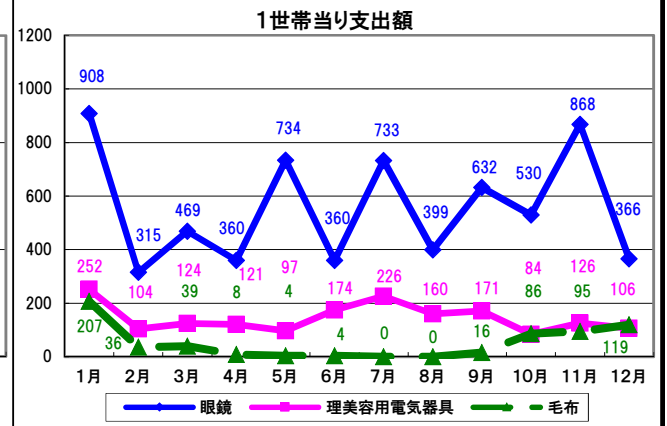

1世帯当り消費支出額(2015年関東地方)※データ:家計調査年報(二人以上世帯)

1月に消費支出額がピークになる品目の中で、特に1月の消費額比重の高い品目をグラフ化(2015年家計調査年報・関東地方・二人以上世帯)

1世帯当り支出額

1世帯当り支出額

チェーンストアチラシ出稿状況 2017年1月

セール期間カレンダー(○:開始、***:期間中、●:期限)

年月	企業名	折込日	曜日	サイズ	カラー		セール期間		メインタイトル	1/1	2	3	4	5	6	7	8	9	10	11	12	13	14	15	16	17	18	19	20	21	22	23	24	25	26	27	28	29	30	31	2/1	2	3											
					日	月	火	水		木	金	土	日	月	火	水	木	金	土	日	月	火	水	木	金	土	日	月	火	水	木	金	土	日	月	火	水	木	金	土	日	月	火	水	木	金								
2017/1	イトーヨーカドー	1/4	水	B3	4色	4色	1/4	1/9	受験生応援フェア				○	***	***	***	***	●																																				
2017/1	イトーヨーカドー	1/4	水	B3	4色	4色	1/4	1/10	冬のクリアランスセール				○	***	***	***	***	***	●																																			
2017/1	イトーヨーカドー	1/7	土	B4	4色	4色	1/7	1/9	食卓を彩る特別なおいしさ。ハレの日をお祝い							○	***	●																																				
2017/1	イトーヨーカドー	1/7	土	B4	4色	4色	1/7	1/20	冬のクリアランスセール レジにてOFF 30%OFF							○	***	***	***	***	***	***	***	***	***	***	***	●																										
2017/1	イトーヨーカドー	1/10	火	B4	4色	4色	1/10	1/15	中華フェア										○	***	***	***	***	●																														
2017/1	イトーヨーカドー	1/11	水	B4	4色	4色	1/11	1/16	2017年 ウィッグバーゲン											○	***	***	***	***	●																													
2017/1	イトーヨーカドー	1/11	水	B3	4色	4色	1/11	1/17	冬のクリアランスセール 商品追加!											○	***	***	***	***	●																													
2017/1	イトーヨーカドー	1/14	土	B3	4色	4色	1/14	1/20	アサヒカゴメフェア 応募して当てようnanacoギフト 3,000円分×1,000名様 総額300万円分プレゼントキャンペーン													○	***	***	***	***	●																											
2017/1	イトーヨーカドー	1/18	水	B4	4色	4色	1/18	1/22	一月二十日金は大寒																		○	***	***	***	●																							
2017/1	イトーヨーカドー	1/18	水	B4	4色	4色	1/18	1/23	2017年 ウィッグバーゲン																		○	***	***	***	***	●																						
2017/1	イトーヨーカドー	1/21	土	B4	4色	4色	1/21	1/29	東京ディズニーリゾート・パークチケットプレゼントキャンペーン																				○	***	***	***	***	***	***	***	***	●																
2017/1	イトーヨーカドー	1/25	水	B3	4色	4色	1/25	1/31	「新しいモノ」をプラスして「新しい季節」を迎えよう 春のくらし替え																																													
2017/1	イトーヨーカドー	1/28	土	B4	4色	4色	1/28	1/29	一足早く! 春の味開幕																																													
2017/1	イトーヨーカドー	1/30	月	B4	4色	4色	1/30	2/5	「カラダ」マネジメントフェア																																													