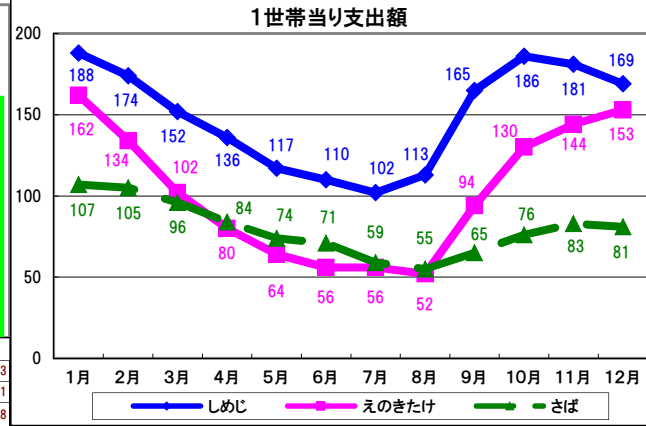

1月に消費支出額がピークになる品目の中で、特に1月の消費額比重の高い品目をグラフ化(2015年家計調査年報・関東地方・二人以上世帯)