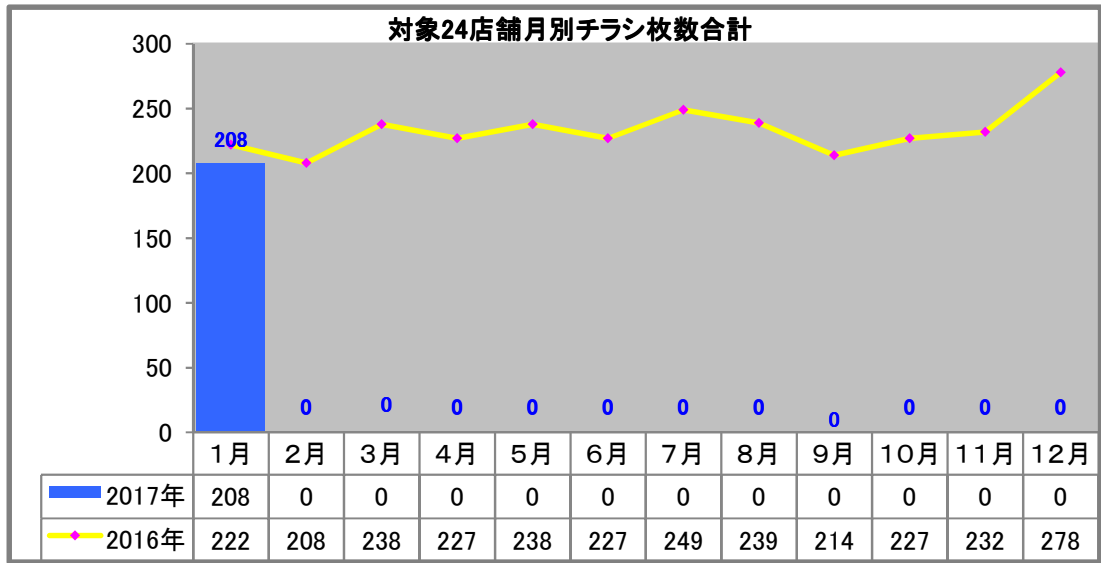

首都圏チェーンストアチラシ出稿状況調査

首都圏のチェーンストアチラシを一月単位で収集し、チラシの出稿状況、形態（サイズ・カラー）セール期間、セールタイトルやイベント・プレミアムについて調査しました。

◇資料構成◇

- ○出稿統計表
- ○当該月の催事・天気・気温実績値
- ○販促アイディアカレンダー
- ○チラシ出稿状況カレンダー
  店名、セール期間、サイズ、カラー、メインタイトル
- ○セールタイトル集・イベント・プレミアム

◇分析対象店舗一覧◇

NO	店名	所在地	売り場面積 (㎡)
1	アピタ長津田店	神奈川県横浜市緑区長津田みなみ台4-7-1	14,850
2	アブアブ赤札堂砂町店	東京都江東区北砂 4-25-2	1,856
3	イオン大宮店	埼玉県さいたま市北区榑引町2-574-1	21,819
4	イトーヨーカドー柏店	千葉県柏市柏2-15	10,513
5	いなげや府中美好店	東京都府中市美好町3-13-6	1,013
6	エコス月吉店	埼玉県川越市月吉町34-1	700
7	オオゼキ池上店	東京都大田区池上3-41-14	457
8	カスミ春日部藤塚店	埼玉県春日部市藤塚字下谷2341	1,344
9	コモディイイダ春日部店	埼玉県春日部市粕壁東5-7-37	1,490
10	サミット権太坂スクエア店	神奈川県横浜市保土ヶ谷区権太坂3-1-3	2,493
11	西友小手指店	埼玉県所沢市小手指町1-25-8	16,651
12	そうてつローゼン港南台店	神奈川県横浜市港南区港南台3-1-3	1,974
13	ダイエー港南台店	神奈川県横浜市港南区港南台3-1-2	12,883
14	東急ストア湘南店	神奈川県藤沢市遠藤698-10	8,509
15	東武ストア上福岡店	埼玉県ふじみ野市上福岡1-7-26	1,976
16	ピーコックストア下北澤店	東京都世田谷区北沢2-25-21	3,157
17	F u j i 野比店	神奈川県横須賀市野比1-39-8	2,977
18	ベシヤなめがわモール店	埼玉県比企郡滑川町羽尾2780	9,425
19	ベルク川口前川店	埼玉県川口市前川町4-153-3	1,825
20	マミーマート小手指店	埼玉県所沢市小手指4-2-5	1,056
21	マルエツ中里店	東京都世田谷区上馬2-26-20	1,556
22	ヤオコー所沢椿峰店	埼玉県所沢市小手指南4-33-12	1,779
23	ヨークマート柳崎店	埼玉県川口市柳崎5-1-35	1,358
24	ライフコーポレーション中野駅前店	東京都中野区中野 5-33-13	2,749

出稿統計1(累積データ) 対象店舗月別チラシ出稿枚数合計値の傾向 / 店舗別累積データの傾向(出稿枚数・サイズ・カラー)1月~当該月