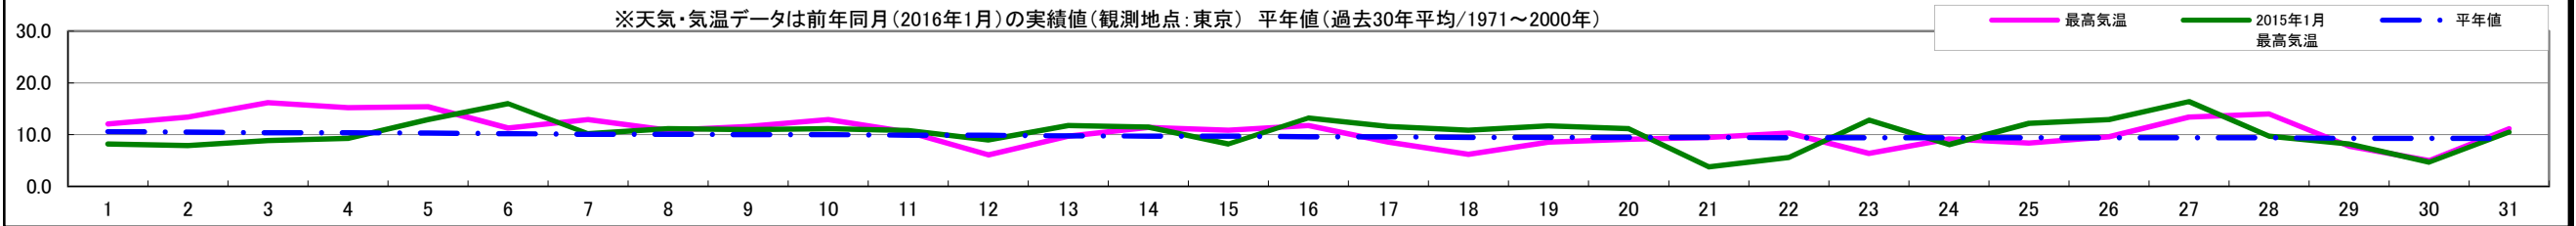

2017年1月 販促アイディアカレンダー

DATE	1日	2月	3火	4水	5木	6金	7土	8日	9月	10火	11水	12木	13金	14土	15日	16月	17火	18水	19木	20金	21土	22日	23月	24火	25水	26木	27金	28土	29日	30月	31火	
行事・催事	元日 初日の出 初詣 年賀 若潮 若水	振替休日 書き初め 初夢の日	わらびの正月 ひとみの日 三日とろろ	仕事始め 石の日の日	小寒 囲碁の日 遺言の日 いちごの日	六の年越し 納豆の年取り 色の日 ケーキの日	七の正月 七草の日 飾納/松納(東日本)	伊成スタートの日 勝負事の日 イヤホンの日	風邪の日 とんちの日 成人の日	十日戎(西日本) 110番の日 糸巻き納豆の日 かんぴょうの日 さんま寿司の日 明太子の日	鏡開き 樽酒の日 蔵開き 塩の日	スキー記念日		十四日年越し 飾納/松納(西日本)	上元 小正月 三十路の日 防災とボランティア週間 (1/21日)	禁酒の日 囲炉裏の日	おむすびの日 冬の土用(1/2月3日)	118番の日	「信州/まつもと鍋」の日 のど自慢の日 いくちの日 家庭用消火器点検の日	海外団体旅行の日 ぬか床の日 大寒 二十日正月 甘酒の日	料理番組の日 ライバルが手を結ぶ日	ジャズの日 飛行船の日 カレーの日	ワンツースリーの日 一無二少三多の日 碧南人参の日 アーモンドの日	郵便制度施行記念日 ボーイスカウト創立記念日 ゴードラッシュジュデー	日本最低気温の日 主婦休みの日 中華まんの日 ホットケーキの日 あったか旭川まんの日	1ドア2ロックの日 文化財防火デー 携帯アプリの日 コラーゲンの日	冬の土用の丑 トラゲンの日 冬のアブリの日 文化財防火デー	国旗制定記念日	求婚の日 求婚の日	人口調査の日 タウン情報の日	3分間電話の日	毎日正月 晦日節 愛妻家の日 生命保険の日 防災農地の日 愛菜の日
天気	晴	晴	晴	晴	晴	曇	晴	晴	晴	晴	曇	雨	晴	晴	晴	晴	曇	大雨	晴	晴	曇	晴	曇	晴	晴	晴	晴	晴	雨	雨	晴	
最高気温	12.1	13.4	16.2	15.2	15.4	11.3	12.9	10.9	11.6	12.9	10.5	6.1	9.7	11.4	10.9	11.8	8.6	6.2	8.6	9.1	9.5	10.3	6.4	9.2	8.4	9.6	13.4	14.0	7.8	5.0	11.2	
最低気温	3.6	2.6	3.0	4.4	5.1	7.1	4.5	3.1	2.8	2.4	3.8	0.9	-0.9	0.2	2.0	1.8	2.3	0.2	0.9	-0.7	1.0	3.0	2.6	-1.2	-2.6	-1.3	-1.1	2.1	2.6	1.5	1.3	
2015年1月最高気温	8.2	7.9	8.9	9.3	12.9	16.0	10.2	11.2	11.0	11.2	10.8	9.0	11.8	11.5	8.2	13.2	11.6	10.9	11.7	11.2	3.8	5.6	12.8	8.1	12.2	12.9	16.4	9.7	8.2	4.7	10.5	
平年値	10.6	10.5	10.4	10.4	10.3	10.2	10.1	10.1	10.0	10.0	9.9	9.9	9.8	9.7	9.7	9.6	9.6	9.5	9.5	9.5	9.5	9.4	9.4	9.4	9.4	9.4	9.4	9.4	9.3	9.3	9.3