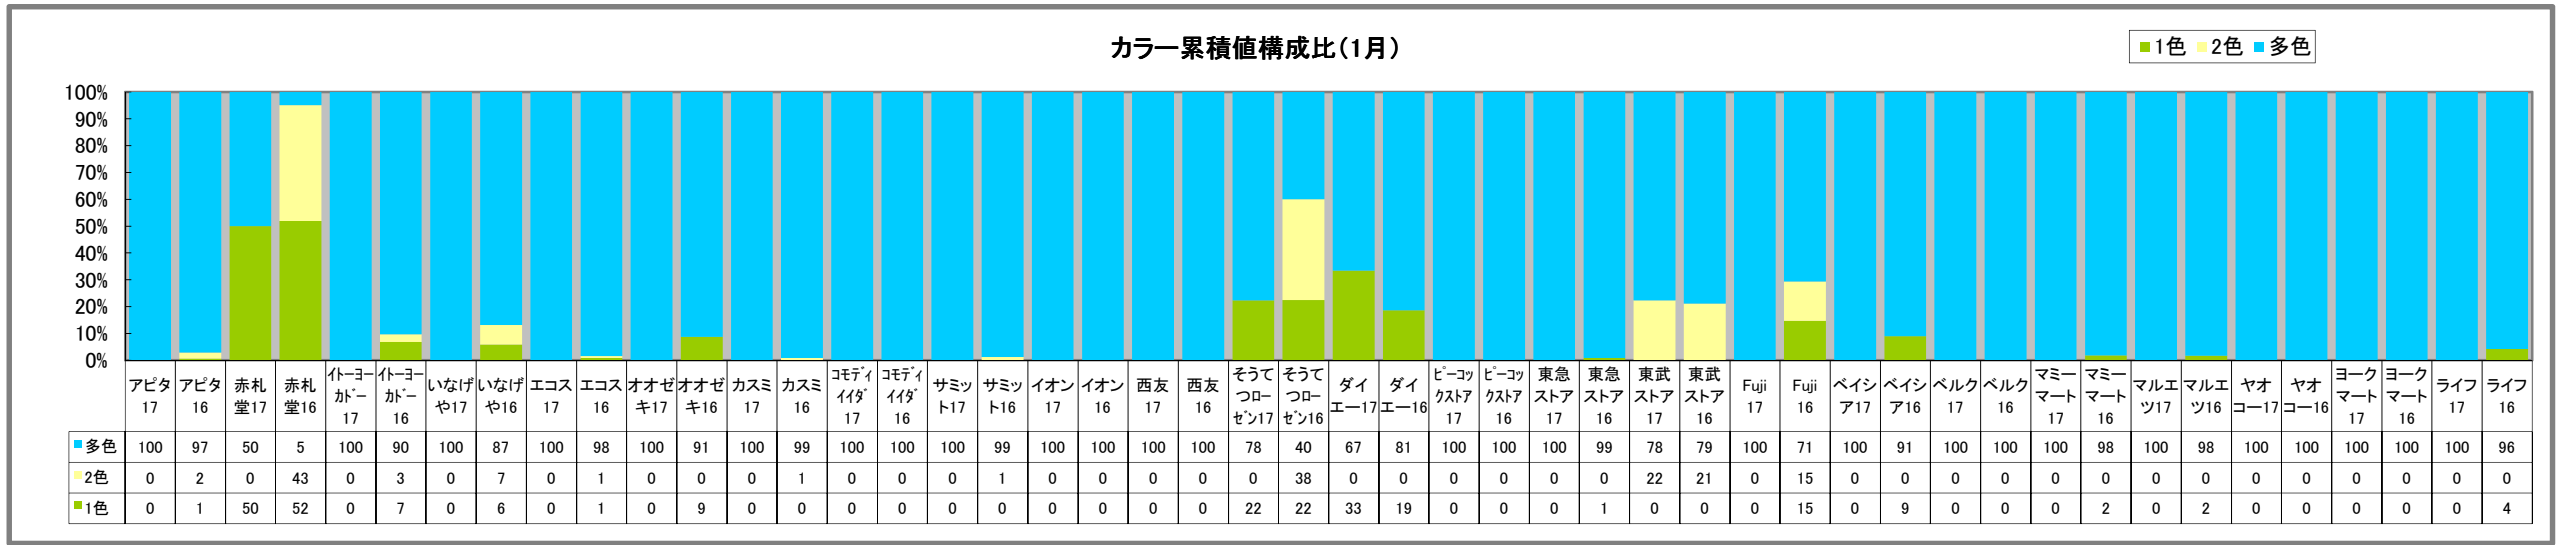

首都圏チェーンストアチラシ出稿状況調査

首都圏のチェーンストアチラシを一月単位で収集し、チラシの出稿状況、形態（サイズ・カラー）セール期間、セールタイトルやイベント・プレミアムについて調査しました。

◇資料構成◇

- ○出稿統計表
- ○当該月の催事・天気・気温実績値
- ○販促アイディアカレンダー
- ○チラシ出稿状況カレンダー
  店名、セール期間、サイズ、カラー、メインタイトル
- ○セールタイトル集・イベント・プレミアム

◇分析対象店舗一覧◇

NO	店名	所在地	売り場面積 (㎡)
1	アピタ長津田店	神奈川県横浜市緑区長津田みなみ台4-7-1	14,850
2	アブアブ赤札堂砂町店	東京都江東区北砂 4-25-2	1,856
3	イオン大宮店	埼玉県さいたま市北区榑引町2-574-1	21,819
4	イトーヨーカドー柏店	千葉県柏市柏2-15	10,513
5	いなげや府中美好店	東京都府中市美好町3-13-6	1,013
6	エコス月吉店	埼玉県川越市月吉町34-1	700
7	オオゼキ池上店	東京都大田区池上3-41-14	457
8	カスミ春日部藤塚店	埼玉県春日部市藤塚字下谷2341	1,344
9	コモディイイダ春日部店	埼玉県春日部市粕壁東5-7-37	1,490
10	サミット権太坂スクエア店	神奈川県横浜市保土ヶ谷区権太坂3-1-3	2,493
11	西友小手指店	埼玉県所沢市小手指町1-25-8	16,651
12	そうてつローゼン港南台店	神奈川県横浜市港南区港南台3-1-3	1,974
13	ダイエー港南台店	神奈川県横浜市港南区港南台3-1-2	12,883
14	東急ストア湘南店	神奈川県藤沢市遠藤698-10	8,509
15	東武ストア上福岡店	埼玉県ふじみ野市上福岡1-7-26	1,976
16	ピーコックストア下北澤店	東京都世田谷区北沢2-25-21	3,157
17	F u j i 野比店	神奈川県横須賀市野比1-39-8	2,977
18	ベシヤなめがわモール店	埼玉県比企郡滑川町羽尾2780	9,425
19	ベルク川口前川店	埼玉県川口市前川町4-153-3	1,825
20	マミーマート小手指店	埼玉県所沢市小手指4-2-5	1,056
21	マルエツ中里店	東京都世田谷区上馬2-26-20	1,556
22	ヤオコー所沢椿峰店	埼玉県所沢市小手指南4-33-12	1,779
23	ヨークマート柳崎店	埼玉県川口市柳崎5-1-35	1,358
24	ライフコーポレーション中野駅前店	東京都中野区中野 5-33-13	2,749

出稿統計1(累積データ) 対象店舗月別チラシ出稿枚数合計値の傾向 / 店舗別累積データの傾向(出稿枚数・サイズ・カラー)1月~当該月