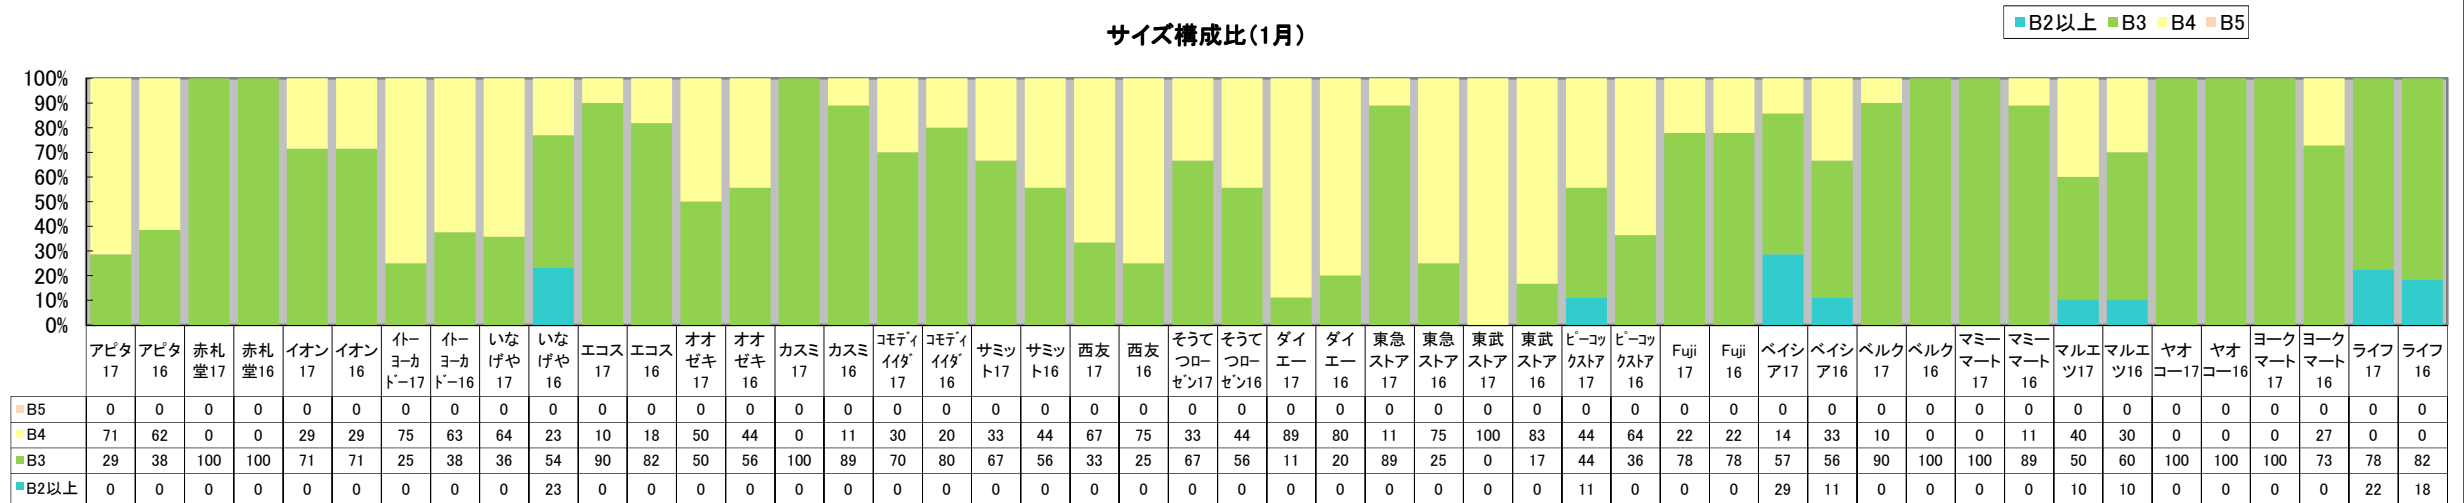

首都圏チェーンストアチラシ出稿状況調査

2017年・1月版

首都圏チェーンストアチラシ出稿状況調査

首都圏のチェーンストアチラシを一月単位で収集し、チラシの出稿状況、形態（サイズ・カラー）セール期間、セールタイトルやイベント・プレミアムについて調査しました。

◇資料構成◇

- 出稿統計表
- 当該月の催事・天気・気温実績値
- 販促アイディアカレンダー
- チラシ出稿状況カレンダー
店名、セール期間、サイズ、カラー、メインタイトル
- セールタイトル集・イベント・プレミアム

出稿統計1(累積データ) 対象店舗月別チラシ出稿枚数合計値の傾向 / 店舗別累積データの傾向(出稿枚数・サイズ・カラー)1月~当該月

店舗別出稿枚数(1月)

サイズ構成比(1月)

カラー構成比(1月)

2017年1月

DATE	1日	2月	3火	4水	5木	6金	7土	8日	9月	10火	11水	12木	13金	14土	15日	16月	17火	18水	19木	20金	21土	22日	23月	24火	25水	26木	27金	28土	29日	30月	31火	
行事・催事	元日 初日の出 初詣	振替休日 書き初め	わらびの正月 ひとみの日	仕事始め	小寒 困碁の日 遺言の日	六日 年越し 納豆の年取り	七日 正月 七草の日	平成一 イヤホンの日 勝負事の日	成人の日 とんちの日	十日 戎(西日本) 糸巻き 納豆の日 かんぴょうの日	鏡開き 樽酒の日	スキー記念日			十四日 年越し 飾納/松納(西日本)	防災とボランテ ィア週間 (21日)	禁酒の日 囲炉裏の日	防災とボランテ ィアの日	118番の日	「信州/まつもと鍋」 の家庭用消火器点検の日	大寒 二十日 正月 海外団体旅行の日 ぬか床の日	料理番組の日 ライバルが手を結ぶ日	ジャズの日 飛行船の日	碧南人参の日 アーモンドの日	郵便制度施行記念日 ポリスカウト創立記念日	中華まんの日 日本最低気温の日 主婦休みの日	冬の土用の丑 コラーゲンの日 携帯アプリの日 文化財防火デー	求婚の日 国旗制定記念日	衣類乾燥機の日 逸話の日 めかぶの日 ギョーザの日	タウン情報の日 人口調査の日	3分間電話の日	晦日 正月 晦日 節 愛妻家の日 生命保険の日 防災農地の日
天気	晴	晴	晴	晴	晴	晴	晴	曇	雨	晴	晴	晴	晴	曇	晴	晴	晴	晴	曇	曇	晴	晴	晴	晴	晴	曇	晴	曇	晴	晴	晴	
最高気温	13.8	13.3	13.7	14.0	10.4	8.8	8.7	6.0	11.1	12.7	11.0	12.1	12.7	6.3	4.7	8.0	10.9	10.3	10.9	3.8	11.0	12.9	7.9	7.7	9.5	10.7	16.0	13.6	12.0	19.5	10.0	
最低気温	2.0	3.8	3.5	3.6	3.7	1.5	0.1	1.6	3.8	3.5	3.9	0.7	1.4	-1.3	-2.3	-2.0	0.7	1.1	2.4	2.2	1.2	0.9	0.2	-1.9	-1.2	-1.4	1.4	4.6	4.8	6.7	2.8	
前年最高	12.1	13.4	16.2	15.2	15.4	11.3	12.9	10.9	11.6	12.9	10.5	6.1	9.7	11.4	10.9	11.8	8.6	6.2	8.6	9.1	9.5	10.3	6.4	9.2	8.4	9.6	13.4	14.0	7.8	5.0	11.2	
平年値	10.6	10.5	10.4	10.4	10.3	10.2	10.1	10.1	10.0	10.0	9.9	9.9	9.8	9.7	9.7	9.6	9.6	9.5	9.5	9.5	9.5	9.4	9.4	9.4	9.4	9.4	9.4	9.3	9.3	9.3	9.3	