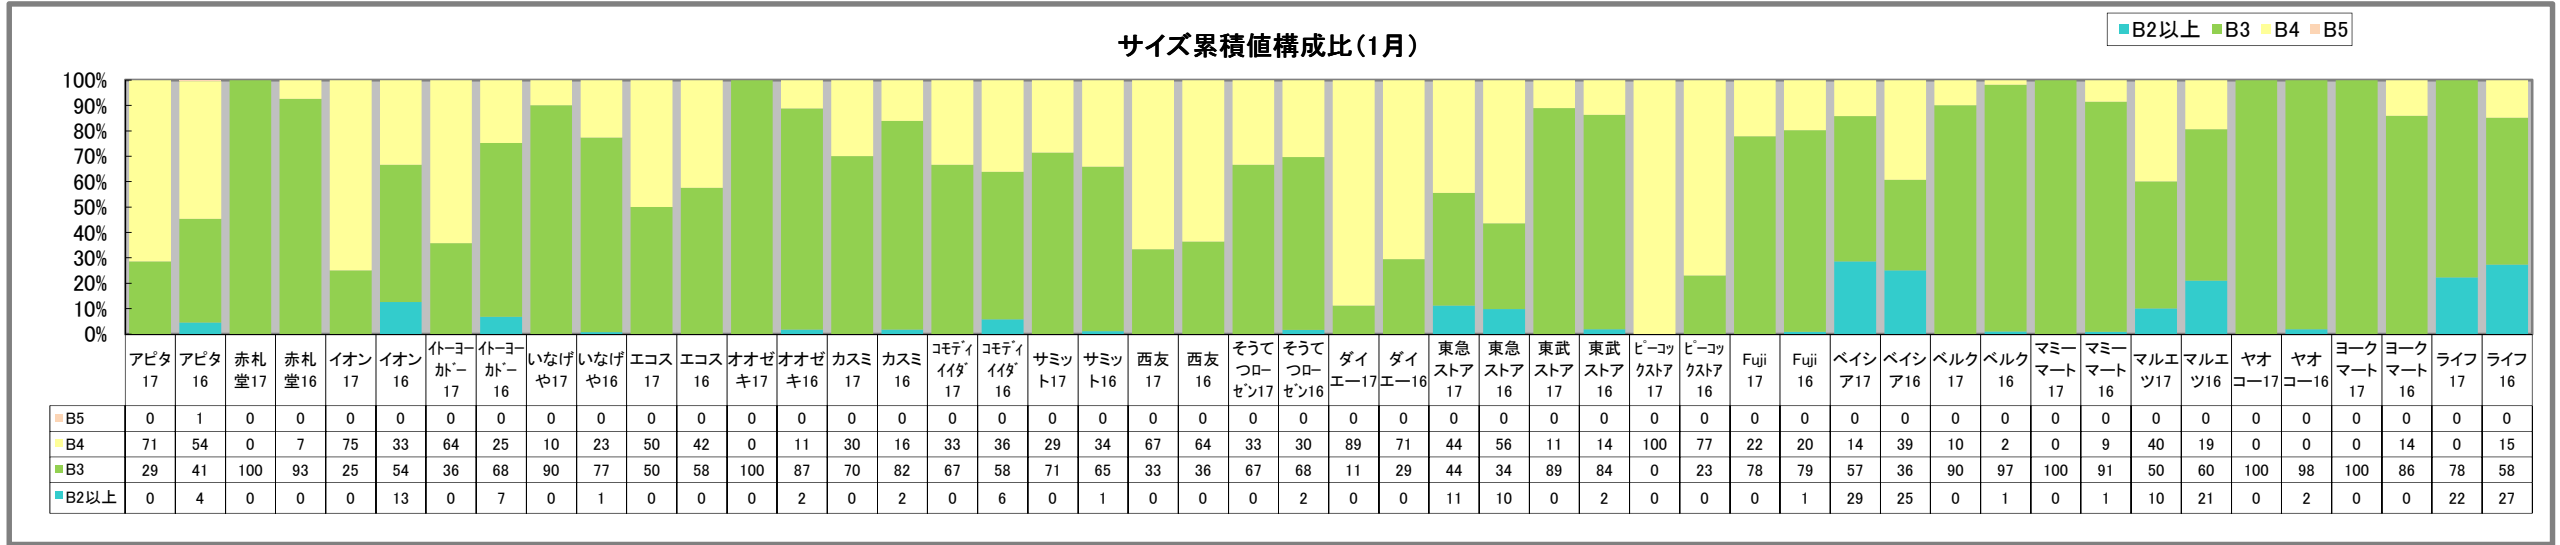

首都圏チェーンストアチラシ出稿状況調査

首都圏のチェーンストアチラシを一月単位で収集し、チラシの出稿状況、形態（サイズ・カラー）セール期間、セールタイトルやイベント・プレミアムについて調査しました。

◇資料構成◇

- ○出稿統計表
- ○当該月の催事・天気・気温実績値
- ○販促アイディアカレンダー
- ○チラシ出稿状況カレンダー
  店名、セール期間、サイズ、カラー、メインタイトル
- ○セールタイトル集・イベント・プレミアム

◇分析対象店舗一覧◇

NO	店名	所在地	売り場面積 (㎡)
1	アピタ長津田店	神奈川県横浜市緑区長津田みなみ台4-7-1	14,850
2	アブアブ赤札堂砂町店	東京都江東区北砂 4-25-2	1,856
3	イオン大宮店	埼玉県さいたま市北区榑引町2-574-1	21,819
4	イトーヨーカドー柏店	千葉県柏市柏2-15	10,513
5	いなげや府中美好店	東京都府中市美好町3-13-6	1,013
6	エコス月吉店	埼玉県川越市月吉町34-1	700
7	オオゼキ池上店	東京都大田区池上3-41-14	457
8	カスミ春日部藤塚店	埼玉県春日部市藤塚字下谷2341	1,344
9	コモディイイダ春日部店	埼玉県春日部市粕壁東5-7-37	1,490
10	サミット権太坂スクエア店	神奈川県横浜市保土ヶ谷区権太坂3-1-3	2,493
11	西友小手指店	埼玉県所沢市小手指町1-25-8	16,651
12	そうてつローゼン港南台店	神奈川県横浜市港南区港南台3-1-3	1,974
13	ダイエー港南台店	神奈川県横浜市港南区港南台3-1-2	12,883
14	東急ストア湘南店	神奈川県藤沢市遠藤698-10	8,509
15	東武ストア上福岡店	埼玉県ふじみ野市上福岡1-7-26	1,976
16	ピーコックストア下北澤店	東京都世田谷区北沢2-25-21	3,157
17	F u j i 野比店	神奈川県横須賀市野比1-39-8	2,977
18	ベシヤなめがわモール店	埼玉県比企郡滑川町羽尾2780	9,425
19	ベルク川口前川店	埼玉県川口市前川町4-153-3	1,825
20	マミーマート小手指店	埼玉県所沢市小手指4-2-5	1,056
21	マルエツ中里店	東京都世田谷区上馬2-26-20	1,556
22	ヤオコー所沢椿峰店	埼玉県所沢市小手指南4-33-12	1,779
23	ヨークマート柳崎店	埼玉県川口市柳崎5-1-35	1,358
24	ライフコーポレーション中野駅前店	東京都中野区中野 5-33-13	2,749

出稿統計1(累積データ) 対象店舗月別チラシ出稿枚数合計値の傾向 / 店舗別累積データの傾向(出稿枚数・サイズ・カラー)1月~当該月