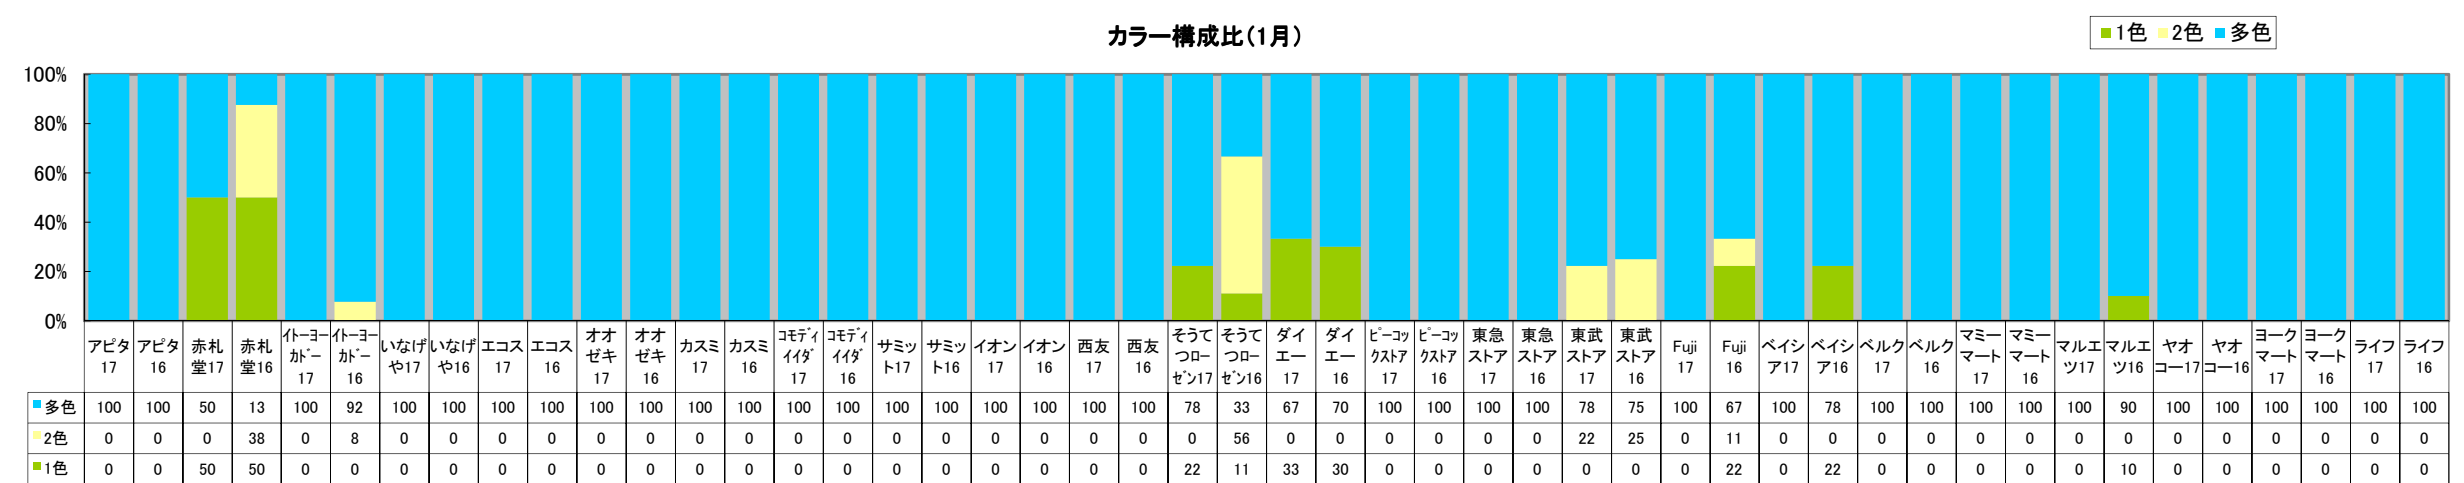

出稿統計1(累積データ) 対象店舗月別チラシ出稿枚数合計値の傾向 / 店舗別累積データの傾向(出稿枚数・サイズ・カラー)1月~当該月

店舗別出稿枚数(1月)

サイズ構成比(1月)

カラー構成比(1月)

2017年1月

DATE	1日	2月	3火	4水	5木	6金	7土	8日	9月	10火	11水	12木	13金	14土	15日	16月	17火	18水	19木	20金	21土	22日	23月	24火	25水	26木	27金	28土	29日	30月	31火	
行事・催事	元日 初日の出 初詣	振替休日 書き初め	わらびの正月 ひとみの日	仕事始め	小寒 困碁の日 遺言の日	六日 年越し 納豆の年取り	七日 正月 七草の日	平成一 イヤホンの日 勝負事の日	成人の日 とんちの日	十日 戎(西日本) 糸巻き 納豆の日 かんぴょうの日	鏡開き 樽酒の日	スキー記念日			十四日 年越し 飾納/松納(西日本)	防災とボランテ ィア週間 (21日)	禁酒の日 囲炉裏の日	防災とボランテ ィアの日	118番の日	「信州/まつもと鍋」 の家庭用消火器点検の日	大寒 二十日 正月 海外団体旅行の日 ぬか床の日	料理番組の日 ライバルが手を結ぶ日	ジャズの日 飛行船の日	碧南人参の日 アーモンドの日	郵便制度施行記念日 ポリスカウト創立記念日	中華まんの日 日本最低気温の日 主婦休みの日	冬の土用の丑 コラーゲンの日 携帯アプリの日 文化財防火デー	求婚の日 国旗制定記念日	衣類乾燥機の日 逸話の日 めかぶの日 ギョーザの日	タウン情報の日 人口調査の日	3分間電話の日	晦日 正月 晦日 節 愛妻家の日 生命保険の日 防災農地の日
天気	晴	晴	晴	晴	晴	晴	晴	曇	雨	晴	晴	晴	晴	曇	晴	晴	晴	晴	曇	曇	晴	晴	晴	晴	晴	曇	晴	曇	晴	晴	晴	
最高気温	13.8	13.3	13.7	14.0	10.4	8.8	8.7	6.0	11.1	12.7	11.0	12.1	12.7	6.3	4.7	8.0	10.9	10.3	10.9	3.8	11.0	12.9	7.9	7.7	9.5	10.7	16.0	13.6	12.0	19.5	10.0	
最低気温	2.0	3.8	3.5	3.6	3.7	1.5	0.1	1.6	3.8	3.5	3.9	0.7	1.4	-1.3	-2.3	-2.0	0.7	1.1	2.4	2.2	1.2	0.9	0.2	-1.9	-1.2	-1.4	1.4	4.6	4.8	6.7	2.8	
前年最高	12.1	13.4	16.2	15.2	15.4	11.3	12.9	10.9	11.6	12.9	10.5	6.1	9.7	11.4	10.9	11.8	8.6	6.2	8.6	9.1	9.5	10.3	6.4	9.2	8.4	9.6	13.4	14.0	7.8	5.0	11.2	
平年値	10.6	10.5	10.4	10.4	10.3	10.2	10.1	10.1	10.0	10.0	9.9	9.9	9.8	9.7	9.7	9.6	9.6	9.5	9.5	9.5	9.5	9.4	9.4	9.4	9.4	9.4	9.4	9.3	9.3	9.3	9.3	