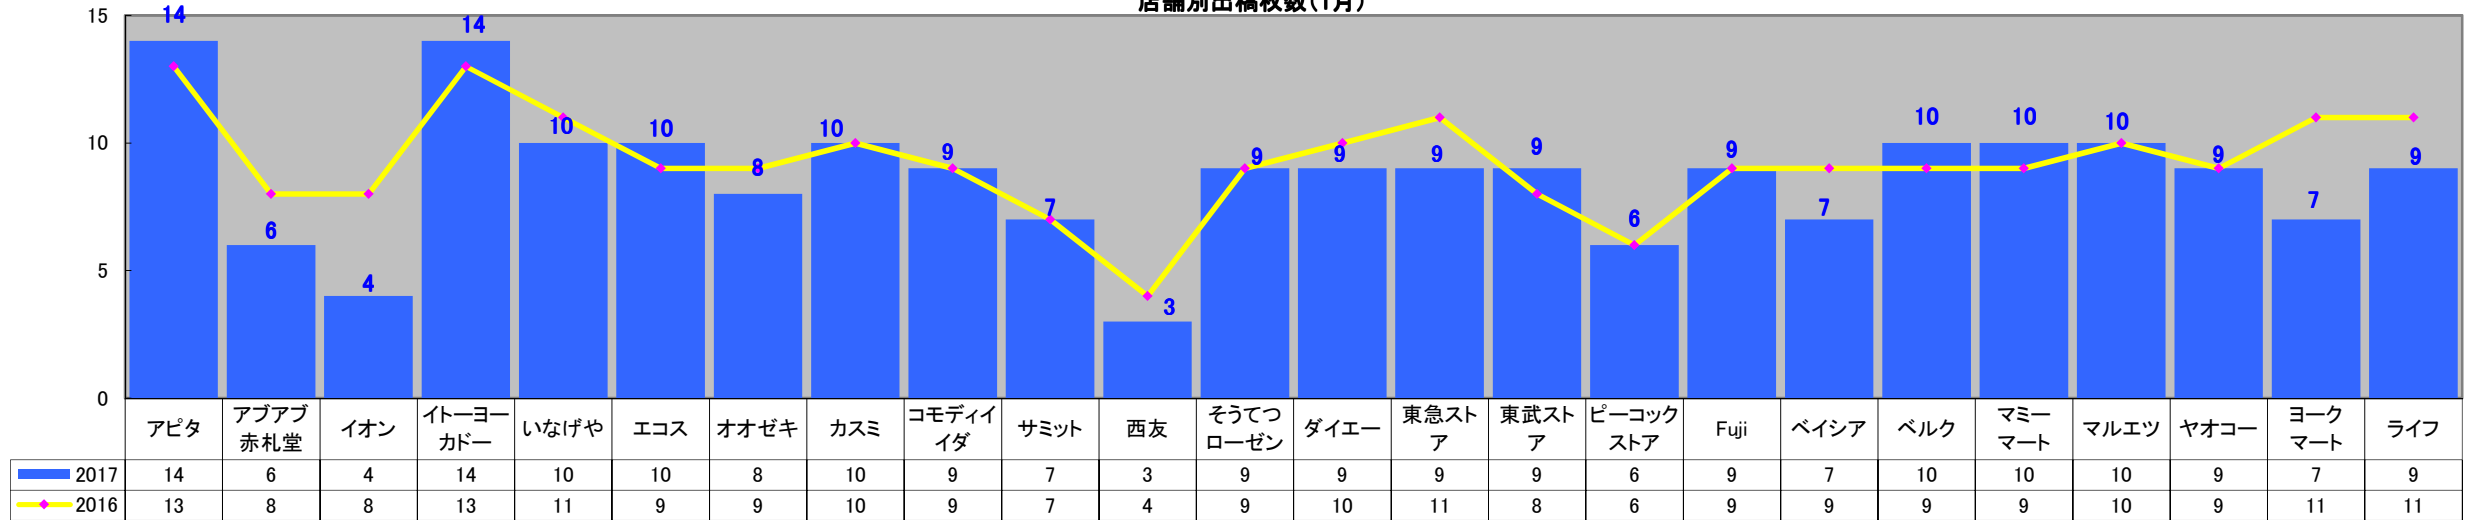

サイズ構成比(1月)

店舗別出稿枚数(1月)