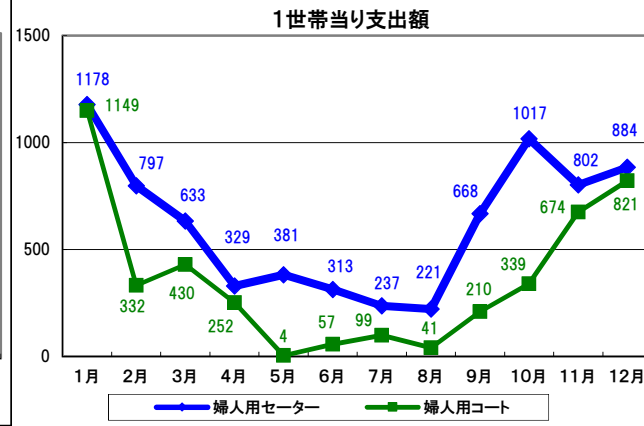

2017年1月 販促アイディアカレンダー

DATE	1日	2月	3火	4水	5木	6金	7土	8日	9月	10火	11水	12木	13金	14土	15日	16月	17火	18水	19木	20金	21土	22日	23月	24火	25水	26木	27金	28土	29日	30月	31火	
行事・催事	元日 初日の出 初詣 年賀 若潮 若水	振替休日 書き初め 初夢の日	わらびの正月 ひとみの日 三日とろろ	仕事始め 石の日の日	小寒 囲碁の日 遺言の日 いちごの日	六の年越し 納豆の年取り 色の日 ケーキの日	七の正月 七草の日 飾納/松納(東日本)	伊成スタートの日 勝負事の日 イヤホンの日	風邪の日 とんちの日 成人の日	十日戎(西日本) 110番の日 糸巻き納豆の日 かんぴょうの日 さんま寿司の日 明太子の日	鏡開き 樽酒の日 蔵開き 塩の日	スキー記念日		十四日年越し 飾納/松納(西日本)	上元 小正月 三十路の日 防災とボランティア週間 (1/21日)	禁酒の日 囲炉裏の日	おむすびの日 冬の土用(1/2月3日)	118番の日	「信州/まつもと鍋」の日 のど自慢の日 いくちの日 家庭用消火器点検の日	海外団体旅行の日 ぬか床の日 大寒 二十日正月 甘酒の日	料理番組の日 ライバルが手を結ぶ日	ジャズの日 飛行船の日 カレーの日	ワンツースリーの日 一無二少三多の日 碧南人参の日 アーモンドの日	郵便制度施行記念日 ボーイスカウト創立記念日 ゴードラッシュジュデー	日本最低気温の日 主婦休みの日 中華まんの日 ホットケーキの日 あったか旭川まんの日	1ドア2ロックの日 文化財防火デー 携帯アプリの日 コラーゲンの日	冬の土用の丑 トラゲンの日 冬のアブリの日 文化財防火デー	国旗制定記念日	求婚の日 求婚の日	人口調査の日 タウン情報の日	3分間電話の日	毎日正月 晦日節 愛妻家の日 生命保険の日 防災農地の日 愛菜の日
天気	晴	晴	晴	晴	晴	曇	晴	晴	晴	晴	曇	雨	晴	晴	晴	晴	曇	大雨	晴	晴	曇	晴	曇	晴	晴	晴	晴	晴	雨	雨	晴	
最高気温	12.1	13.4	16.2	15.2	15.4	11.3	12.9	10.9	11.6	12.9	10.5	6.1	9.7	11.4	10.9	11.8	8.6	6.2	8.6	9.1	9.5	10.3	6.4	9.2	8.4	9.6	13.4	14.0	7.8	5.0	11.2	
最低気温	3.6	2.6	3.0	4.4	5.1	7.1	4.5	3.1	2.8	2.4	3.8	0.9	-0.9	0.2	2.0	1.8	2.3	0.2	0.9	-0.7	1.0	3.0	2.6	-1.2	-2.6	-1.3	-1.1	2.1	2.6	1.5	1.3	
2015年1月最高気温	8.2	7.9	8.9	9.3	12.9	16.0	10.2	11.2	11.0	11.2	10.8	9.0	11.8	11.5	8.2	13.2	11.6	10.9	11.7	11.2	3.8	5.6	12.8	8.1	12.2	12.9	16.4	9.7	8.2	4.7	10.5	
平年値	10.6	10.5	10.4	10.4	10.3	10.2	10.1	10.1	10.0	10.0	9.9	9.9	9.8	9.7	9.7	9.6	9.6	9.5	9.5	9.5	9.5	9.4	9.4	9.4	9.4	9.4	9.4	9.4	9.3	9.3	9.3