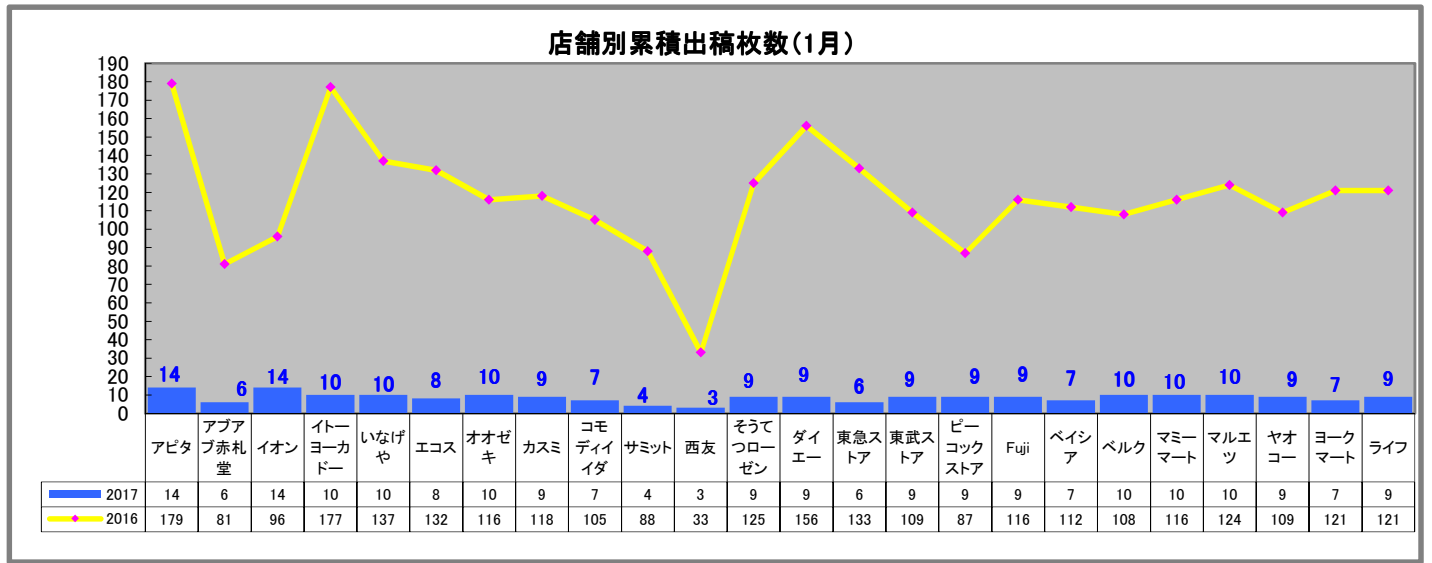

首都圏チェーンストアチラシ出稿状況調査

首都圏のチェーンストアチラシを一月単位で収集し、チラシの出稿状況、形態（サイズ・カラー）セール期間、セールタイトルやイベント・プレミアムについて調査しました。

◇資料構成◇

- ○出稿統計表
- ○当該月の催事・天気・気温実績値
- ○販促アイディアカレンダー
- ○チラシ出稿状況カレンダー
  店名、セール期間、サイズ、カラー、メインタイトル
- ○セールタイトル集・イベント・プレミアム

◇分析対象店舗一覧◇

NO	店名	所在地	売り場面積 (㎡)
1	アピタ長津田店	神奈川県横浜市緑区長津田みなみ台4-7-1	14,850
2	アブアブ赤札堂砂町店	東京都江東区北砂 4-25-2	1,856
3	イオン大宮店	埼玉県さいたま市北区榑引町2-574-1	21,819
4	イトーヨーカドー柏店	千葉県柏市柏2-15	10,513
5	いなげや府中美好店	東京都府中市美好町3-13-6	1,013
6	エコス月吉店	埼玉県川越市月吉町34-1	700
7	オオゼキ池上店	東京都大田区池上3-41-14	457
8	カスミ春日部藤塚店	埼玉県春日部市藤塚字下谷2341	1,344
9	コモディイイダ春日部店	埼玉県春日部市粕壁東5-7-37	1,490
10	サミット権太坂スクエア店	神奈川県横浜市保土ヶ谷区権太坂3-1-3	2,493
11	西友小手指店	埼玉県所沢市小手指町1-25-8	16,651
12	そうてつローゼン港南台店	神奈川県横浜市港南区港南台3-1-3	1,974
13	ダイエー港南台店	神奈川県横浜市港南区港南台3-1-2	12,883
14	東急ストア湘南店	神奈川県藤沢市遠藤698-10	8,509
15	東武ストア上福岡店	埼玉県ふじみ野市上福岡1-7-26	1,976
16	ピーコックストア下北澤店	東京都世田谷区北沢2-25-21	3,157
17	F u j i 野比店	神奈川県横須賀市野比1-39-8	2,977
18	ベシヤなめがわモール店	埼玉県比企郡滑川町羽尾2780	9,425
19	ベルク川口前川店	埼玉県川口市前川町4-153-3	1,825
20	マミーマート小手指店	埼玉県所沢市小手指4-2-5	1,056
21	マルエツ中里店	東京都世田谷区上馬2-26-20	1,556
22	ヤオコー所沢椿峰店	埼玉県所沢市小手指南4-33-12	1,779
23	ヨークマート柳崎店	埼玉県川口市柳崎5-1-35	1,358
24	ライフコーポレーション中野駅前店	東京都中野区中野 5-33-13	2,749

出稿統計1(累積データ) 対象店舗月別チラシ出稿枚数合計値の傾向 / 店舗別累積データの傾向(出稿枚数・サイズ・カラー)1月~当該月