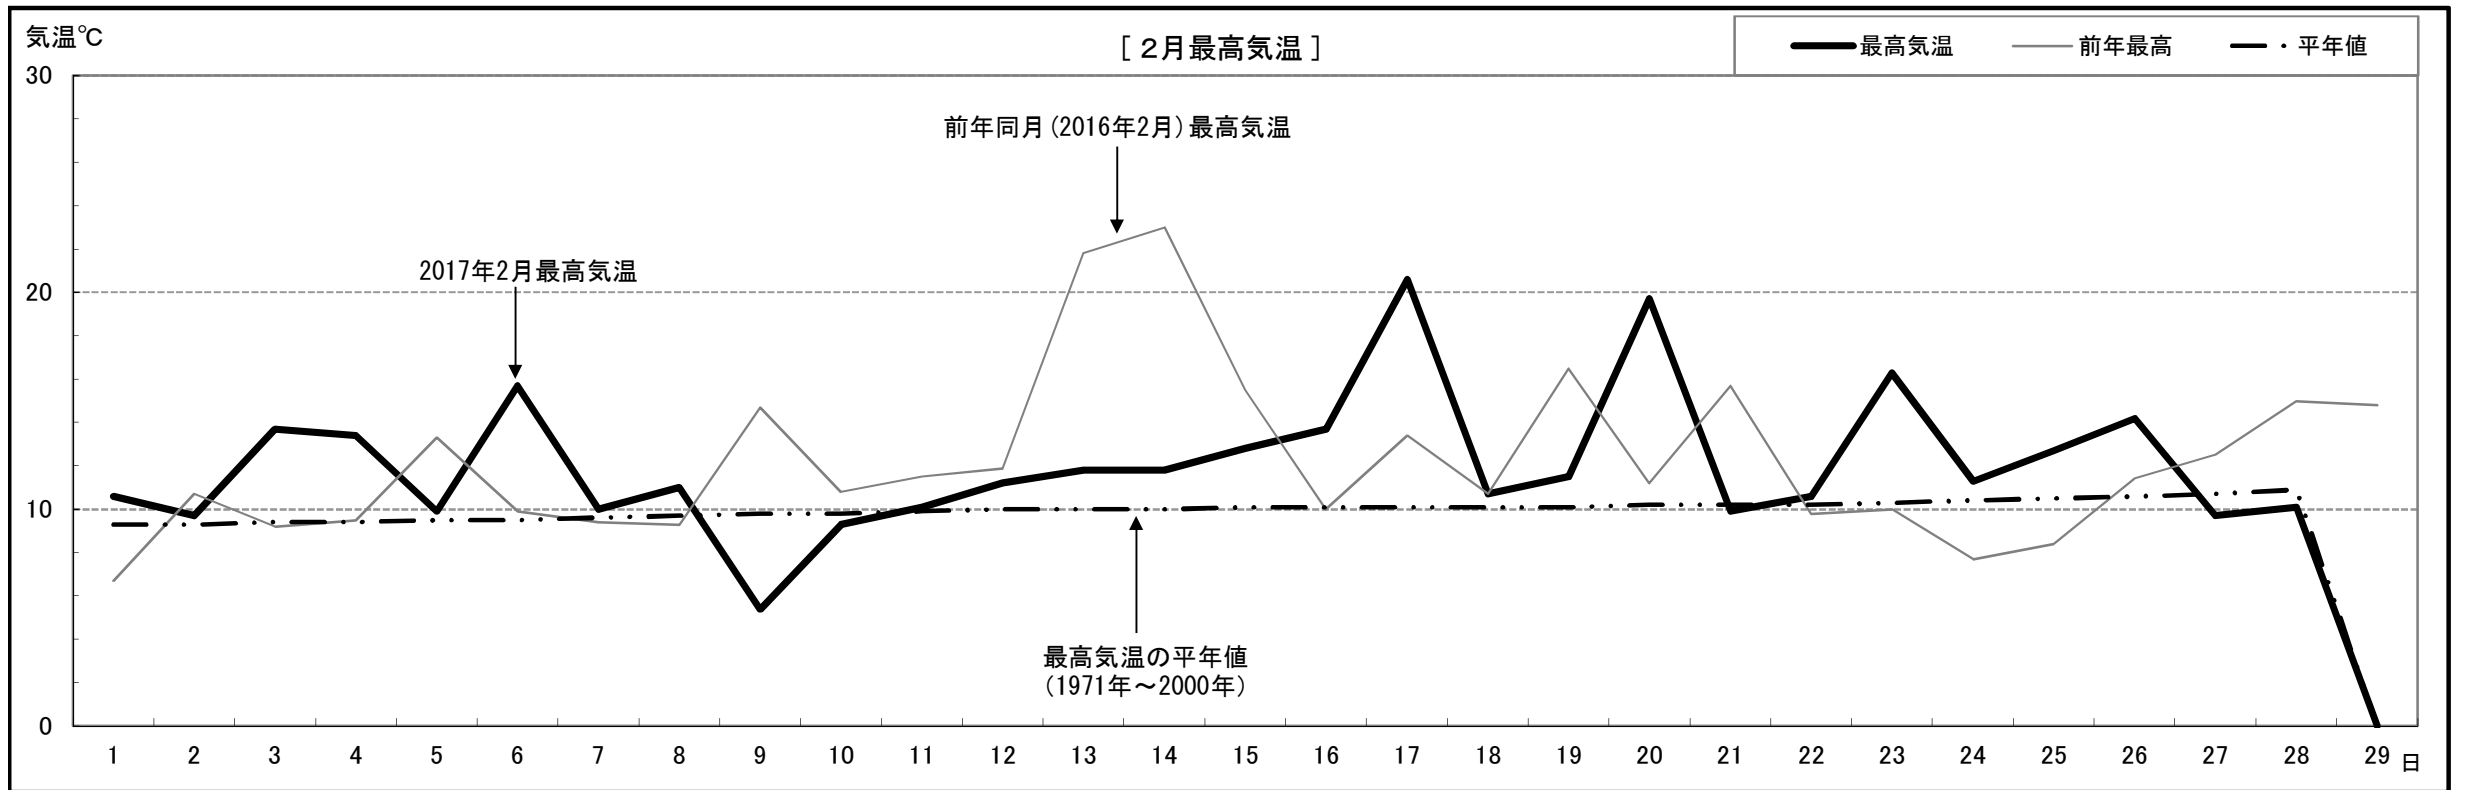

2017年2月

DATE	1	2	3	4	5	6	7	8	9	10	11	12	13	14	15	16	17	18	19	20	21	22	23	24	25	26	27	28	29
	水	木	金	土	日	月	火	水	木	金	土	日	月	火	水	木	金	土	日	月	火	水	木	金	土	日	月	火	
行事・催事	テレビ放送記念日 省エネ月間(〜28日)	夫婦の日 2連ヨークルトの日	節分の日 大豆の日 乳酸菌の日	立春 世界対がんデー レディース/ユニフォームの日	笑顔の日 ふたごの日 ニゴロブナの日(〜7日)	プログの日 海苔の日 抹茶の日	北方領土の日 ニキビに悩まないデー	白馬そばの日(〜10日) 事八日 針供養 テマークの日	福の日 服の日 漫画の日 風の日 肉の日	豚井の日 やざき地頭鶏の日	ニットの日 フルーツアートの日	わんこそば記念日 干支供養の日 建国記念の日	初牛 黄ニラ記念日 レトルトカレーの日	煮干の日 バレンタインデー ネクタイの日	春一番名附けの日	寒天の日 天気図記念日	千切り大根(切干大根)の日 天使のささやきの日	雨水・嫌煙運動の日 エアメールの日	「信州/まつもと鍋」の日	歌舞伎の日 旅券の日 アレルギーの日	日刊新聞創刊の日	猫の日 猫背改善の日 おでんの日	富士山の日 工場夜景の日 税理士記念日 ふろしきの日		夕刊紙の日	フロリダメイドの日 包むの日	絆の日 冬の恋の日	ビスケットの日	
天気	晴	晴	晴	晴	曇	晴	晴	晴	みぞれ	曇	晴	晴	晴	晴	晴	晴	曇	晴	晴	晴	曇	雨	曇	晴	晴	曇	晴	-	
最高気温	10.6	9.7	13.7	13.4	9.9	15.7	10.0	11.0	5.4	9.3	10.1	11.2	11.8	11.8	12.8	13.7	20.6	10.7	11.5	19.7	9.9	10.6	16.3	11.3	12.7	14.2	9.7	10.1	-
最低気温	2.2	0.9	1.0	4.4	3.4	3.3	2.2	1.9	1.0	1.5	-1.6	-0.4	1.0	2.1	1.2	1.3	4.8	6.4	1.6	1.8	3.6	1.1	8.4	5.2	3.5	3.3	4.3	3.2	-
前年最高	6.7	10.7	9.2	9.5	13.3	9.9	9.4	9.3	14.7	10.8	11.5	11.9	21.8	23.0	15.5	10.0	13.4	10.7	16.5	11.2	15.7	9.8	10.0	7.7	8.4	11.4	12.5	15.0	14.8
平年値	9.3	9.3	9.4	9.4	9.5	9.5	9.6	9.7	9.8	9.8	9.9	10.0	10.0	10.0	10.1	10.1	10.1	10.1	10.1	10.2	10.2	10.2	10.3	10.4	10.5	10.6	10.7	10.9	-

天気、最高・最低気温データ観測地点:東京 平年値:過去30年間(1971年~2000年)の最高気温の平均値