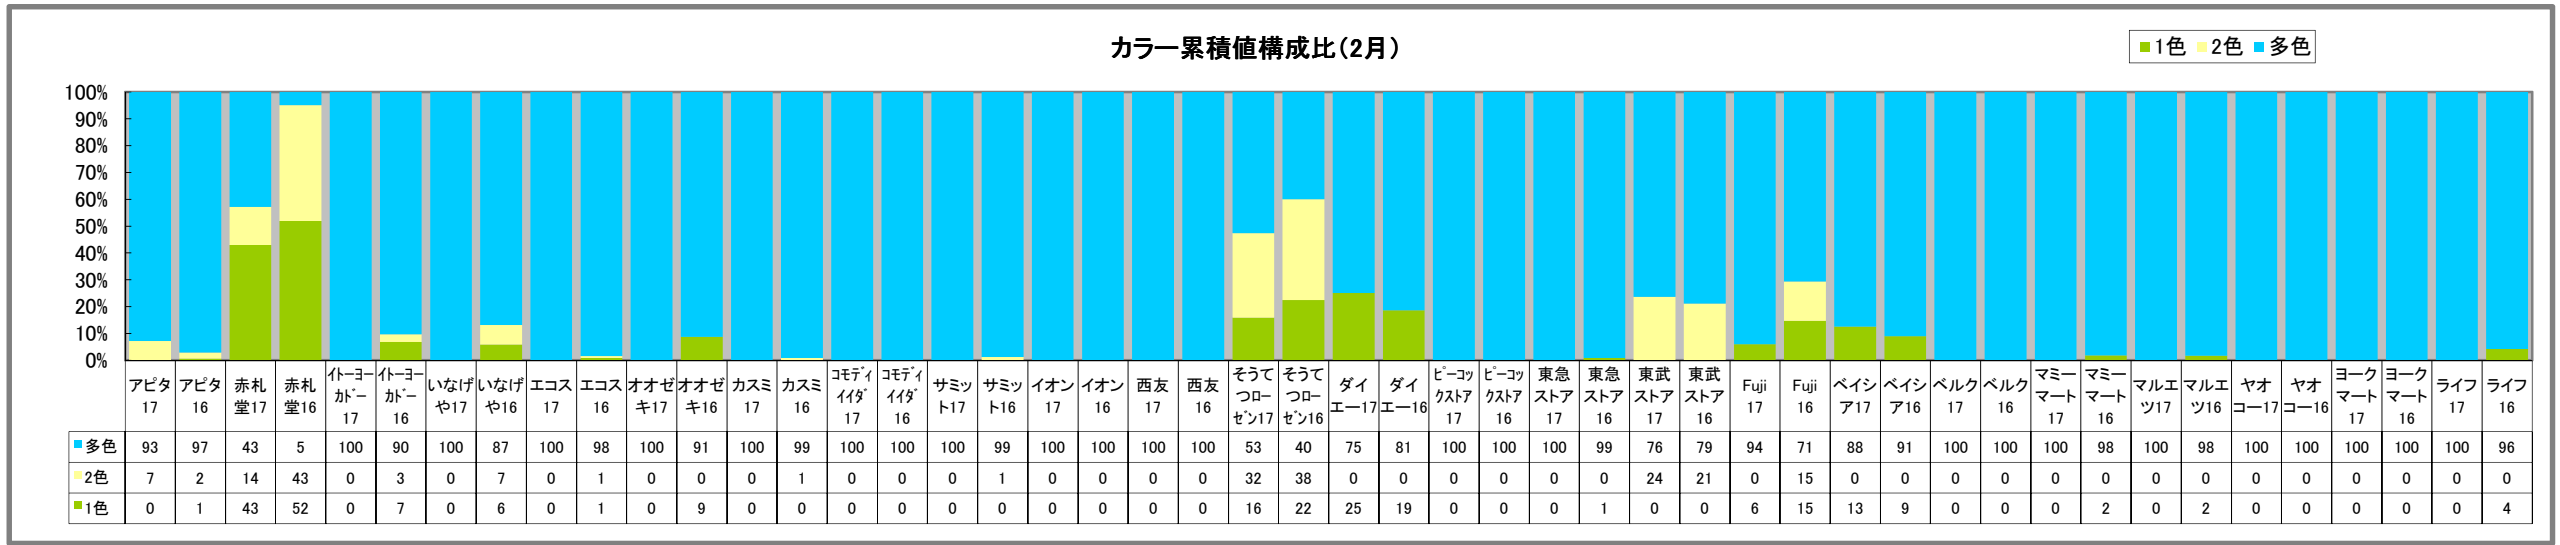

首都圏チェーンストアチラシ出稿状況調査

首都圏のチェーンストアチラシを一月単位で収集し、チラシの出稿状況、形態（サイズ・カラー）セール期間、セールタイトルやイベント・プレミアムについて調査しました。

◇資料構成◇

- ○出稿統計表
- ○当該月の催事・天気・気温実績値
- ○販促アイディアカレンダー
- ○チラシ出稿状況カレンダー
  店名、セール期間、サイズ、カラー、メインタイトル
- ○セールタイトル集・イベント・プレミアム

◇分析対象店舗一覧◇

NO	店名	所在地	売り場面積 (㎡)
1	アピタ長津田店	神奈川県横浜市緑区長津田みなみ台4-7-1	14,850
2	アブアブ赤札堂砂町店	東京都江東区北砂 4-25-2	1,856
3	イオン大宮店	埼玉県さいたま市北区榑引町2-574-1	21,819
4	イトーヨーカドー柏店	千葉県柏市柏2-15	10,513
5	いなげや府中美好店	東京都府中市美好町3-13-6	1,013
6	エコス月吉店	埼玉県川越市月吉町34-1	700
7	オオゼキ池上店	東京都大田区池上3-41-14	457
8	カスミ春日部藤塚店	埼玉県春日部市藤塚字下谷2341	1,344
9	コモディイイダ春日部店	埼玉県春日部市粕壁東5-7-37	1,490
10	サミット権太坂スクエア店	神奈川県横浜市保土ヶ谷区権太坂3-1-3	2,493
11	西友小手指店	埼玉県所沢市小手指町1-25-8	16,651
12	そうてつローゼン港南台店	神奈川県横浜市港南区港南台3-1-3	1,974
13	ダイエー港南台店	神奈川県横浜市港南区港南台3-1-2	12,883
14	東急ストア湘南店	神奈川県藤沢市遠藤698-10	8,509
15	東武ストア上福岡店	埼玉県ふじみ野市上福岡1-7-26	1,976
16	ピーコックストア下北澤店	東京都世田谷区北沢2-25-21	3,157
17	F u j i 野比店	神奈川県横須賀市野比1-39-8	2,977
18	ベシヤなめがわモール店	埼玉県比企郡滑川町羽尾2780	9,425
19	ベルク川口前川店	埼玉県川口市前川町4-153-3	1,825
20	マミーマート小手指店	埼玉県所沢市小手指4-2-5	1,056
21	マルエツ中里店	東京都世田谷区上馬2-26-20	1,556
22	ヤオコー所沢椿峰店	埼玉県所沢市小手指南4-33-12	1,779
23	ヨークマート柳崎店	埼玉県川口市柳崎5-1-35	1,358
24	ライフコーポレーション中野駅前店	東京都中野区中野 5-33-13	2,749