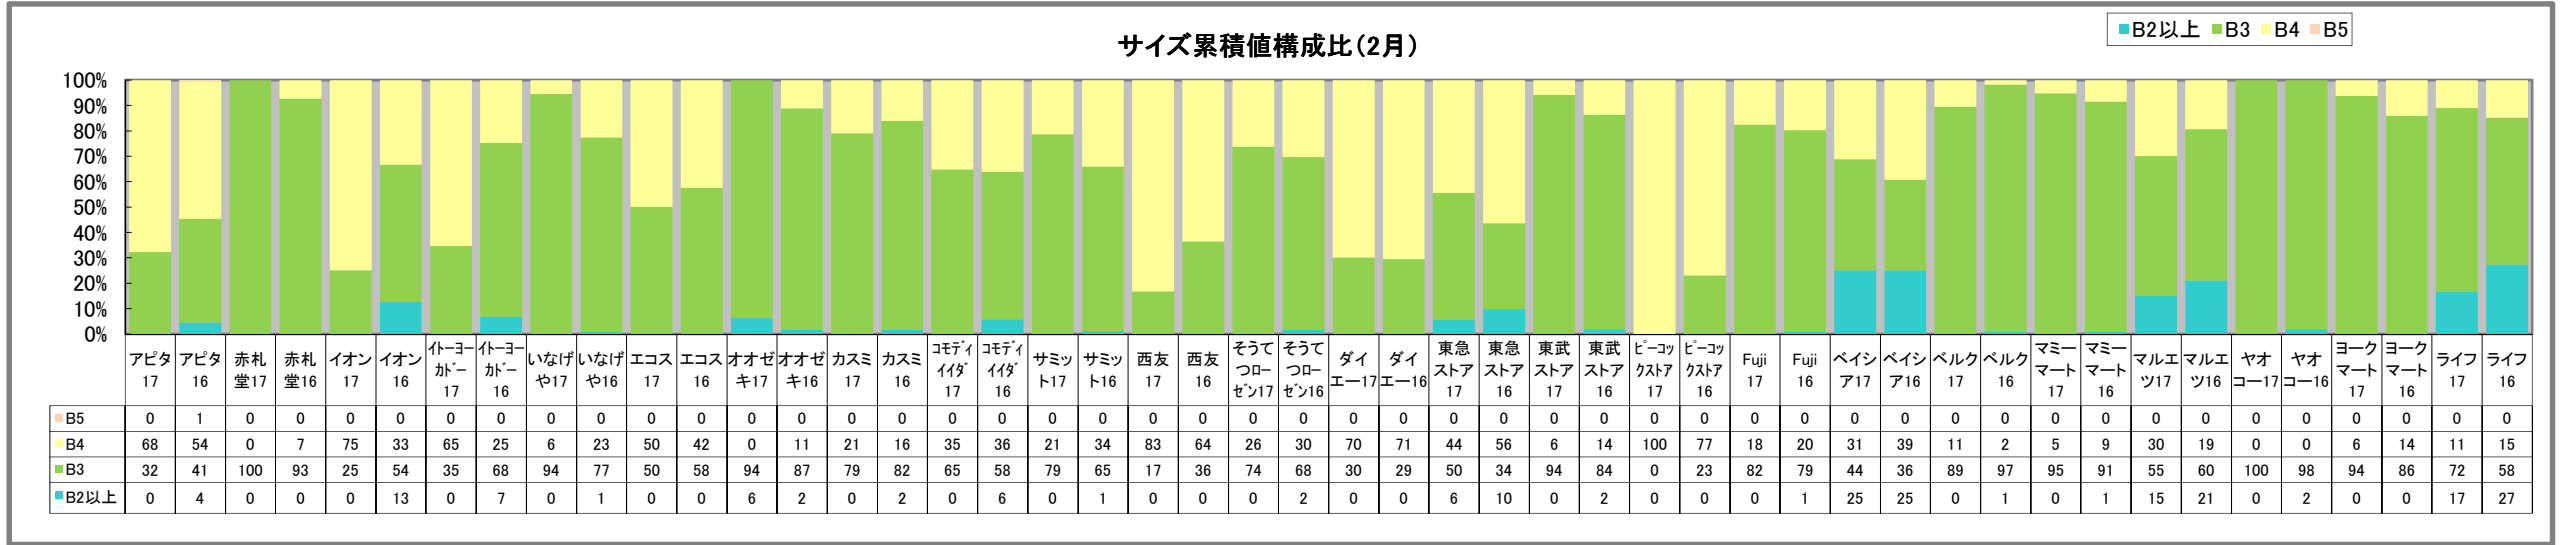

首都圏チェーンストアチラシ出稿状況調査

首都圏のチェーンストアチラシを一月単位で収集し、チラシの出稿状況、形態（サイズ・カラー）セール期間、セールタイトルやイベント・プレミアムについて調査しました。

◇資料構成◇

- ○出稿統計表
- ○当該月の催事・天気・気温実績値
- ○販促アイディアカレンダー
- ○チラシ出稿状況カレンダー
  店名、セール期間、サイズ、カラー、メインタイトル
- ○セールタイトル集・イベント・プレミアム

◇分析対象店舗一覧◇

NO	店名	所在地	売り場面積 (㎡)
1	アピタ長津田店	神奈川県横浜市緑区長津田みなみ台4-7-1	14,850
2	アブアブ赤札堂砂町店	東京都江東区北砂 4-25-2	1,856
3	イオン大宮店	埼玉県さいたま市北区榑引町2-574-1	21,819
4	イトーヨーカドー柏店	千葉県柏市柏2-15	10,513
5	いなげや府中美好店	東京都府中市美好町3-13-6	1,013
6	エコス月吉店	埼玉県川越市月吉町34-1	700
7	オオゼキ池上店	東京都大田区池上3-41-14	457
8	カスミ春日部藤塚店	埼玉県春日部市藤塚字下谷2341	1,344
9	コモディイイダ春日部店	埼玉県春日部市粕壁東5-7-37	1,490
10	サミット権太坂スクエア店	神奈川県横浜市保土ヶ谷区権太坂3-1-3	2,493
11	西友小手指店	埼玉県所沢市小手指町1-25-8	16,651
12	そうてつローゼン港南台店	神奈川県横浜市港南区港南台3-1-3	1,974
13	ダイエー港南台店	神奈川県横浜市港南区港南台3-1-2	12,883
14	東急ストア湘南店	神奈川県藤沢市遠藤698-10	8,509
15	東武ストア上福岡店	埼玉県ふじみ野市上福岡1-7-26	1,976
16	ピーコックストア下北澤店	東京都世田谷区北沢2-25-21	3,157
17	F u j i 野比店	神奈川県横須賀市野比1-39-8	2,977
18	ベシヤなめがわモール店	埼玉県比企郡滑川町羽尾2780	9,425
19	ベルク川口前川店	埼玉県川口市前川町4-153-3	1,825
20	マミーマート小手指店	埼玉県所沢市小手指4-2-5	1,056
21	マルエツ中里店	東京都世田谷区上馬2-26-20	1,556
22	ヤオコー所沢椿峰店	埼玉県所沢市小手指南4-33-12	1,779
23	ヨークマート柳崎店	埼玉県川口市柳崎5-1-35	1,358
24	ライフコーポレーション中野駅前店	東京都中野区中野 5-33-13	2,749