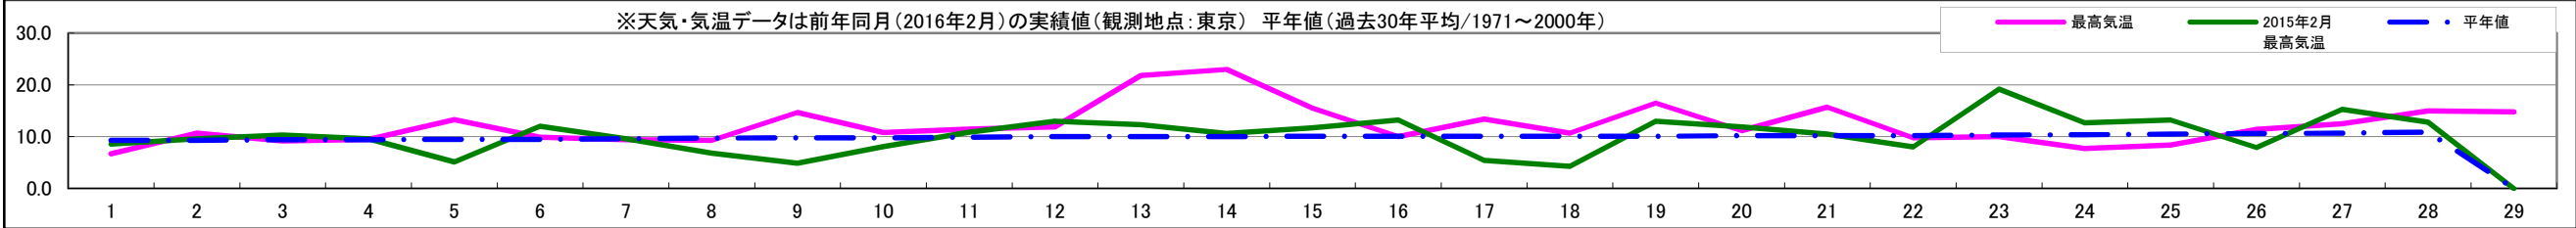

DATE	1	2	3	4	5	6	7	8	9	10	11	12	13	14	15	16	17	18	19	20	21	22	23	24	25	26	27	28	29	
	水	木	金	土	日	月	火	水	木	金	土	日	月	火	水	木	金	土	日	月	火	水	木	金	土	日	月	火		
行事・催事	テレビ放送記念日 省エネルギー月間(5/28日)	夫婦の日 2連ヨーグルトの日 つぼ漬の日	節分の日 大豆の日 乳酸菌の日	立春 世界対がんデー レディース/ユニフォームの日	笑顔の日 ふたごの日 ニゴロブナの日(5/7日)	海苔の日 抹茶の日	北方領土の日 ニキビに悩まないデー	事八日 針供養 テマークの日	白馬そばの日(5/10日)	漫画の日 服の日 肉の日	福の日 豚井の日 やざぎ地頭鶏の日	左利きグッズの日 ふとんの日 ニットの日 フルーツアートの日	予防接種記念日 ふんどしの日 煮干の日	バレンタインデー ネクタイの日	春一番名附けの日	寒天の日	天気図記念日	千切り大根(切干大根)の日	電子書籍の日 天使のささやきの日	「信州/まともと鍋」の日	歌舞伎の日 旅券の日 アレルギーの日	日刊新聞創刊の日	猫の日 猫背改善の日 温泉マークの日 ヘッドホンの日	工場夜景の日 税理士記念日	富士山の日 ふろしきの日	夕刊紙の日	ハンドメイドの日 包むの日 フルーツの日	絆の日 冬の恋日の日	ビスケットの日	エッセイ記念日
天気	曇	晴	晴	晴	晴	曇	晴	曇	晴	晴	晴	曇	曇	雨	曇	晴	晴	晴	晴	曇	曇	曇	曇	曇	曇	晴	晴	晴	曇	
最高気温	6.7	10.7	9.2	9.5	13.3	9.9	9.4	9.3	14.7	10.8	11.5	11.9	21.8	23.0	15.5	10.0	13.4	10.7	16.5	11.2	15.7	9.8	10.0	7.7	8.4	11.4	12.5	15.0	14.8	
最低気温	2.6	2.6	1.5	1.1	0.6	4.4	1.5	1.3	0.6	1.6	1.7	1.5	8.3	15.1	3.2	1.2	1.3	1.1	2.4	6.5	6.2	4.9	4.9	2.5	0.4	0.1	2.7	3.7	4.8	
2015年2月最高気温	8.6	9.6	10.3	9.6	5.1	12.0	9.6	6.8	4.9	8.1	10.9	13.0	12.3	10.6	11.7	13.2	5.4	4.3	13.0	11.9	10.5	8.0	19.2	12.7	13.2	7.9	15.3	12.8	-	
平年値	9.3	9.3	9.4	9.4	9.5	9.5	9.6	9.7	9.8	9.8	9.9	10.0	10.0	10.0	10.1	10.1	10.1	10.1	10.1	10.2	10.2	10.2	10.3	10.4	10.5	10.6	10.7	10.9	-