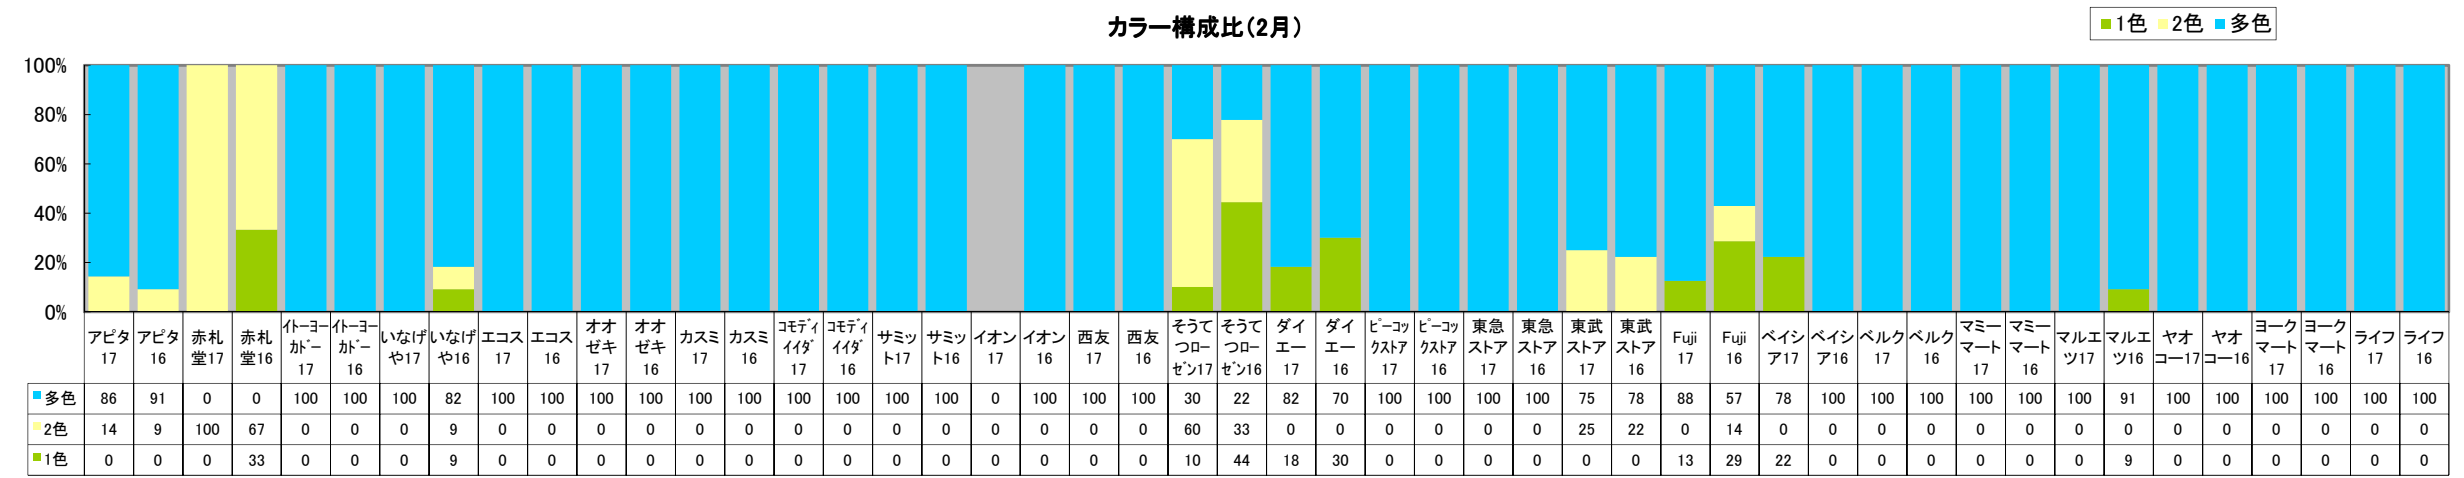

### ◇資料構成◇

- 出稿統計表
- 当該月の催事・天気・気温実績値
- 販促アイディアカレンダー
- チラシ出稿状況カレンダー  
店名、セール期間、サイズ、カラー、メインタイトル
- セールタイトル集・イベント・プレミアム

店舗別出稿枚数(2月)

サイズ構成比(2月)

カラー構成比(2月)

2017年2月

DATE	1	2	3	4	5	6	7	8	9	10	11	12	13	14	15	16	17	18	19	20	21	22	23	24	25	26	27	28	29
	水	木	金	土	日	月	火	水	木	金	土	日	月	火	水	木	金	土	日	月	火	水	木	金	土	日	月	火	
行事・催事	テレビ放送記念日 省エネ月間(〜28日)	夫婦の日 2連ヨークルトの日	節分の日 大豆の日 乳酸菌の日	立春 世界対がんデー レディース/ユニフォームの日	笑顔の日 ふたごの日 ニゴロブナの日(〜7日)	プログの日 海苔の日 抹茶の日	北方領土の日 ニキビに悩まないデー	白馬そばの日(〜10日) 事八日 針供養 テマークの日	福の日 服の日 漫画の日 風の日 肉の日	豚井の日 やざき地頭鶏の日	ニットの日 フルーツアートの日	わんこそば記念日 干支供養の日 建国記念の日	初牛 黄ニラ記念日 レトルトカレーの日	煮干の日 バレンタインデー ネクタイの日	春一番名附けの日	寒天の日 天気図記念日	千切り大根(切干大根)の日 天使のささやきの日	雨水・嫌煙運動の日 エアメールの日	「信州/まつもと鍋」の日	歌舞伎の日 旅券の日 アレルギーの日	日刊新聞創刊の日	猫の日 猫背改善の日 おでんの日	富士山の日 工場夜景の日 税理士記念日 ふろしきの日		夕刊紙の日	フロリダメイドの日 包むの日	絆の日 冬の恋の日	ビスケットの日	
天気	晴	晴	晴	晴	曇	晴	晴	晴	みぞれ	曇	晴	晴	晴	晴	晴	晴	曇	晴	晴	晴	曇	雨	曇	晴	晴	曇	晴	-	
最高気温	10.6	9.7	13.7	13.4	9.9	15.7	10.0	11.0	5.4	9.3	10.1	11.2	11.8	11.8	12.8	13.7	20.6	10.7	11.5	19.7	9.9	10.6	16.3	11.3	12.7	14.2	9.7	10.1	-
最低気温	2.2	0.9	1.0	4.4	3.4	3.3	2.2	1.9	1.0	1.5	-1.6	-0.4	1.0	2.1	1.2	1.3	4.8	6.4	1.6	1.8	3.6	1.1	8.4	5.2	3.5	3.3	4.3	3.2	-
前年最高	6.7	10.7	9.2	9.5	13.3	9.9	9.4	9.3	14.7	10.8	11.5	11.9	21.8	23.0	15.5	10.0	13.4	10.7	16.5	11.2	15.7	9.8	10.0	7.7	8.4	11.4	12.5	15.0	14.8
平年値	9.3	9.3	9.4	9.4	9.5	9.5	9.6	9.7	9.8	9.8	9.9	10.0	10.0	10.0	10.1	10.1	10.1	10.1	10.1	10.2	10.2	10.2	10.3	10.4	10.5	10.6	10.7	10.9	-