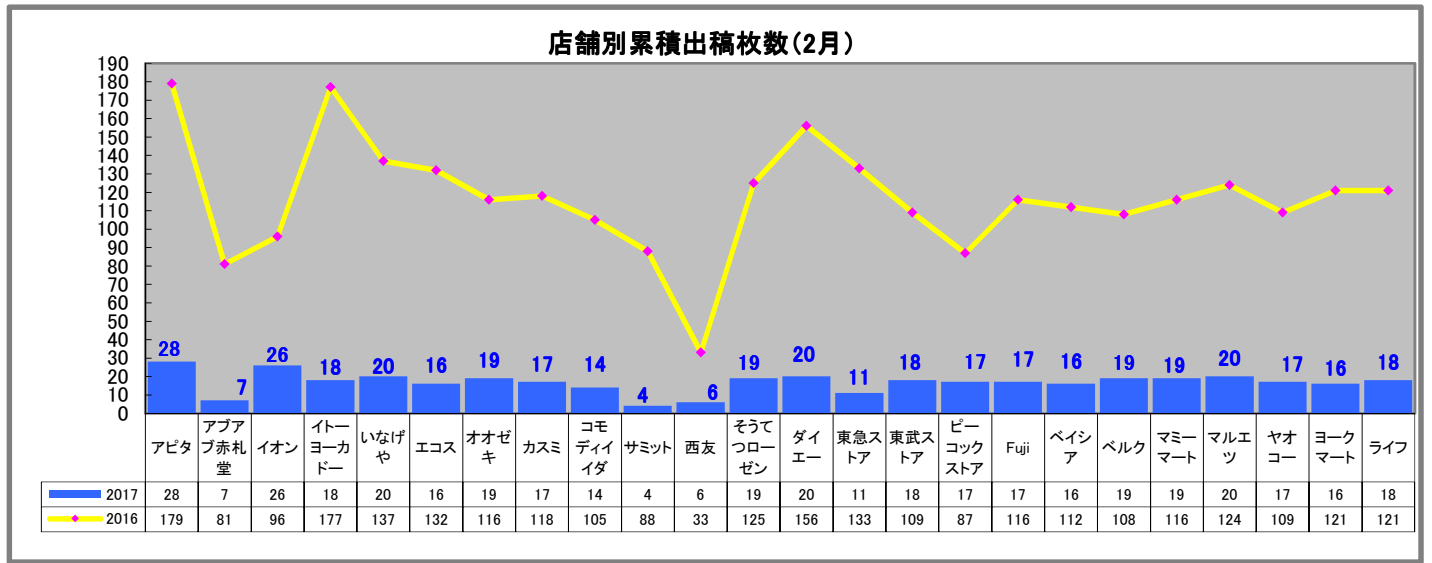

首都圏チェーンストアチラシ出稿状況調査

首都圏のチェーンストアチラシを一月単位で収集し、チラシの出稿状況、形態（サイズ・カラー）セール期間、セールタイトルやイベント・プレミアムについて調査しました。

◇資料構成◇

- ○出稿統計表
- ○当該月の催事・天気・気温実績値
- ○販促アイディアカレンダー
- ○チラシ出稿状況カレンダー
  店名、セール期間、サイズ、カラー、メインタイトル
- ○セールタイトル集・イベント・プレミアム

◇分析対象店舗一覧◇

NO	店名	所在地	売り場面積 (㎡)
1	アピタ長津田店	神奈川県横浜市緑区長津田みなみ台4-7-1	14,850
2	アブアブ赤札堂砂町店	東京都江東区北砂 4-25-2	1,856
3	イオン大宮店	埼玉県さいたま市北区榑引町2-574-1	21,819
4	イトーヨーカドー柏店	千葉県柏市柏2-15	10,513
5	いなげや府中美好店	東京都府中市美好町3-13-6	1,013
6	エコス月吉店	埼玉県川越市月吉町34-1	700
7	オオゼキ池上店	東京都大田区池上3-41-14	457
8	カスミ春日部藤塚店	埼玉県春日部市藤塚字下谷2341	1,344
9	コモディイイダ春日部店	埼玉県春日部市粕壁東5-7-37	1,490
10	サミット権太坂スクエア店	神奈川県横浜市保土ヶ谷区権太坂3-1-3	2,493
11	西友小手指店	埼玉県所沢市小手指町1-25-8	16,651
12	そうてつローゼン港南台店	神奈川県横浜市港南区港南台3-1-3	1,974
13	ダイエー港南台店	神奈川県横浜市港南区港南台3-1-2	12,883
14	東急ストア湘南店	神奈川県藤沢市遠藤698-10	8,509
15	東武ストア上福岡店	埼玉県ふじみ野市上福岡1-7-26	1,976
16	ピーコックストア下北澤店	東京都世田谷区北沢2-25-21	3,157
17	F u j i 野比店	神奈川県横須賀市野比1-39-8	2,977
18	ベシヤなめがわモール店	埼玉県比企郡滑川町羽尾2780	9,425
19	ベルク川口前川店	埼玉県川口市前川町4-153-3	1,825
20	マミーマート小手指店	埼玉県所沢市小手指4-2-5	1,056
21	マルエツ中里店	東京都世田谷区上馬2-26-20	1,556
22	ヤオコー所沢椿峰店	埼玉県所沢市小手指南4-33-12	1,779
23	ヨークマート柳崎店	埼玉県川口市柳崎5-1-35	1,358
24	ライフコーポレーション中野駅前店	東京都中野区中野 5-33-13	2,749