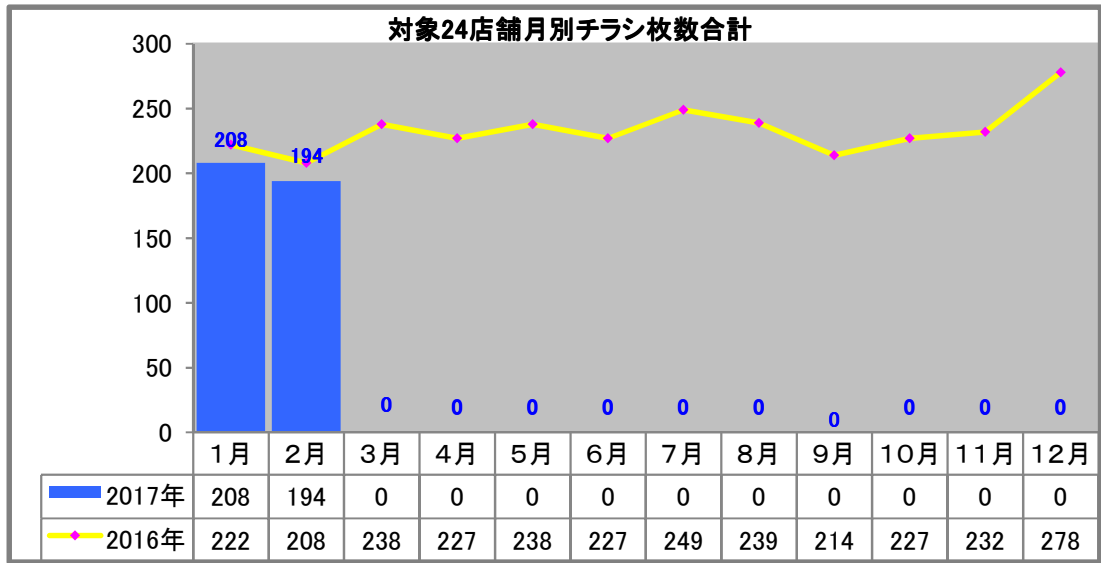

首都圏チェーンストアチラシ出稿状況調査

首都圏のチェーンストアチラシを一月単位で収集し、チラシの出稿状況、形態（サイズ・カラー）セール期間、セールタイトルやイベント・プレミアムについて調査しました。

◇資料構成◇

- ○出稿統計表
- ○当該月の催事・天気・気温実績値
- ○販促アイディアカレンダー
- ○チラシ出稿状況カレンダー
  店名、セール期間、サイズ、カラー、メインタイトル
- ○セールタイトル集・イベント・プレミアム

◇分析対象店舗一覧◇

NO	店名	所在地	売り場面積 (㎡)
1	アピタ長津田店	神奈川県横浜市緑区長津田みなみ台4-7-1	14,850
2	アブアブ赤札堂砂町店	東京都江東区北砂 4-25-2	1,856
3	イオン大宮店	埼玉県さいたま市北区榑引町2-574-1	21,819
4	イトーヨーカドー柏店	千葉県柏市柏2-15	10,513
5	いなげや府中美好店	東京都府中市美好町3-13-6	1,013
6	エコス月吉店	埼玉県川越市月吉町34-1	700
7	オオゼキ池上店	東京都大田区池上3-41-14	457
8	カスミ春日部藤塚店	埼玉県春日部市藤塚字下谷2341	1,344
9	コモディイイダ春日部店	埼玉県春日部市粕壁東5-7-37	1,490
10	サミット権太坂スクエア店	神奈川県横浜市保土ヶ谷区権太坂3-1-3	2,493
11	西友小手指店	埼玉県所沢市小手指町1-25-8	16,651
12	そうてつローゼン港南台店	神奈川県横浜市港南区港南台3-1-3	1,974
13	ダイエー港南台店	神奈川県横浜市港南区港南台3-1-2	12,883
14	東急ストア湘南店	神奈川県藤沢市遠藤698-10	8,509
15	東武ストア上福岡店	埼玉県ふじみ野市上福岡1-7-26	1,976
16	ピーコックストア下北澤店	東京都世田谷区北沢2-25-21	3,157
17	F u j i 野比店	神奈川県横須賀市野比1-39-8	2,977
18	ベシヤなめがわモール店	埼玉県比企郡滑川町羽尾2780	9,425
19	ベルク川口前川店	埼玉県川口市前川町4-153-3	1,825
20	マミーマート小手指店	埼玉県所沢市小手指4-2-5	1,056
21	マルエツ中里店	東京都世田谷区上馬2-26-20	1,556
22	ヤオコー所沢椿峰店	埼玉県所沢市小手指南4-33-12	1,779
23	ヨークマート柳崎店	埼玉県川口市柳崎5-1-35	1,358
24	ライフコーポレーション中野駅前店	東京都中野区中野 5-33-13	2,749