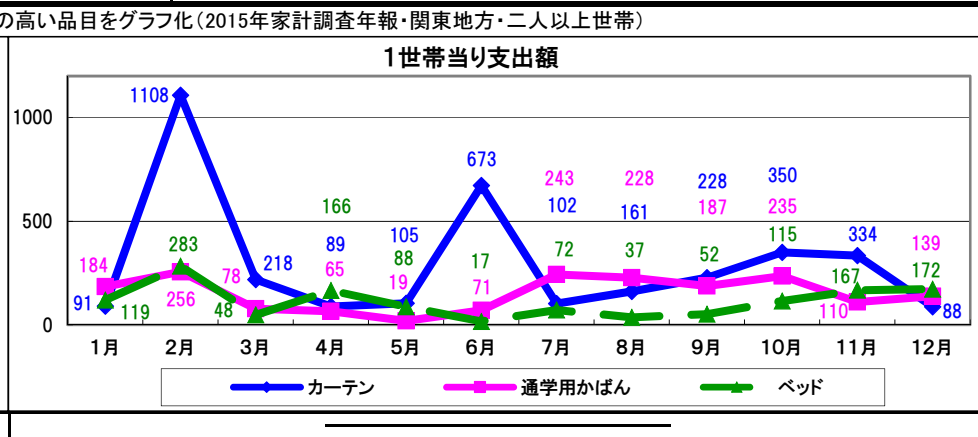

生活行動	初旬			中旬			下旬		
	食	● 厳しい寒さが続き、温かい鍋料理を好んで食べる ● 2/3「節分の日」に、福豆と恵方巻を食べる ● 有名寺社の催事(災厄、邪気払い)に参画する ● バーゲンセールで防寒衣料を購入する ● 各地の雪祭りに出かける	● 2/14「バレンタインデー」に、女性が男性に手作りチョコレートをプレゼントする ● 受験生の為、風邪予防や脳の働きを活発にするメニューを提案する ● 受験生は、志望校を巡回受験訪学をする ● 早くも新学期準備の為の購買活動をする ● そろそろ春物の洋服に注目し、バーゲンセールに出かける	● ホットドリンクを飲んで体を温める ● 外食よりも家庭での食事を楽しむ ● 湯豆腐を好んで食べる ● 早くも春の新作商品に注目し、ショッピングに出かける ● 卒業謝恩パーティーに出席する					
セールタイトル	◆ 美味しく、楽しく福招き! 「節分」の食卓 ◆ 2/4は立春大吉 春の始まり、福を呼び込もう! ◆ バレンタイン 楽しく手軽に手作り de 女子力アップ! ◆ クリアランス 組み合わせ自由 冬物衣料よりどり2点セール ◆ まだまだ活躍する冬物 ◆ 冬物衣料売り尽くし均一セール ◆ 今すぐ使えて春も大活躍! 着回しアウター ◆ 住まいの冬物大奉仕 ◆ 贈りたい理由がある。Valentine ◆ 冬の暮らしの品処分! ◆ 花粉シーズンの必需品 ◆ 備えあれば憂いなし! 早めの花粉対策を!	◆ 大切な人に気持ちを込めて手作りバレンタイン ◆ 家族で楽しむバレンタイン ◆ 洋風ディナー de バレンタイン ◆ 冬はやっぱりおでん ◆ まだまだ風邪にご用心! ◆ 冬物大決算! 冬物衣料各種半額3割引 ◆ 春はすぐそこ! スポーツ特集 ◆ 春物特集 ◆ 卒業・入園・入学 晴れの日を華やかに彩る ◆ 暮らしを彩るアイテムをおトクな価格で 新生活応援! ◆ 春の花粉症対策はお早めに!! ◆ 花粉対策 万全の準備でつらい季節を乗り越えよう! ◆ 冬物限定値下げ	◆ 鮮魚大市 早春の海の幸をお届け! ◆ 採れたての春 旬の野菜を食卓へ 冬を超えた甘みの詰まった春野菜 ◆ もうすぐ桃の節句 ひなまつり ◆ 春の新品フェア ◆ 花粉対策 花粉から髪を守る! 帽子2割引 ◆ 晴れの日を華やかに彩る一着を。 ◆ 春ファッション厳選特価 ◆ 祝う服 華やかに飾る、セレブレイトスーツ ◆ 「新しい」アイテムで暮らしを彩る「春」ライフ。 ◆ 花粉の季節をのりこえよう ◆ 新生活の準備はお済みですか。 ◆ 新生活応援 家電特価市						
旬の食材	あさつき 明日葉 アスパラ菜 大阪しろな かぶ からし菜 カリフラワー 寒玉キャベツ 小松菜 山東菜 島くしきょう 春菊 ターツアイ 高菜 チコリー ちぢみゆきな つぼみ菜 菜の花 根芽 白菜 畑菜 花わさび 吹立菜 フロccoliー 壬生菜 ミョウガタケ	アカムツ アマダイ イトヨリ エゾイソアイナメ 牡蠣 カサゴ カナガシラ カマス カレイ カワハギ キチジ きびなご クエ クロムツ サバ サヨリ サワラ シタヒラメ シマイサキ タイ ヒラメ プリ ヘダイ マダラ マハタ メジナ メヒカリ レンコダイ ワカサギ	アテモヤ 天草 イエローピータヤ いちご 伊予柑 温州みかん キウイ 清美オレンジ 金柑 国産レモン 三宝柑 ジャンボレモン せとか 津之輝 津之望 デコボン ネーブルオレンジ 八朔 はるか 晩白柚 ひめのつき 文旦 ポンカン メロゴールド