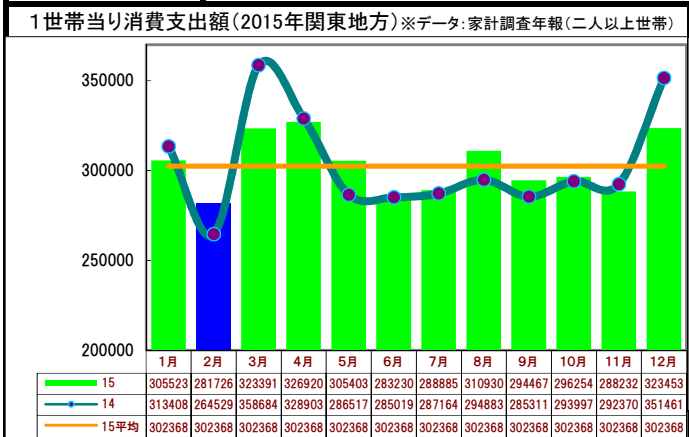

生活行動	初旬			中旬			下旬		
	食	● 厳しい寒さが続き、温かい鍋料理を好んで食べる ● 2/3「節分の日」に、福豆と恵方巻を食べる ● 有名寺社の催事(災厄、邪気払い)に参画する ● バーゲンセールで防寒衣料を購入する ● 各地の雪祭りに出かける	● 2/14「バレンタインデー」に、女性が男性に手作りチョコレートをプレゼントする ● 受験生の為、風邪予防や脳の働きを活発にするメニューを提案する ● 受験生は、志望校を巡回受験訪学をする ● 早くも新学期準備の為の購買活動をする ● そろそろ春物の洋服に注目し、バーゲンセールに出かける	● ホットドリンクを飲んで体を温める ● 外食よりも家庭での食事を楽しむ ● 湯豆腐を好んで食べる ● 早くも春の新作商品に注目し、ショッピングに出かける ● 卒業謝恩パーティーに出席する					
セールタイトル	◆ 美味しく、楽しく福招き! 「節分」の食卓 ◆ 2/4は立春大吉 春の始まり、福を呼び込もう! ◆ バレンタイン 楽しく手軽に手作り de 女子力アップ! ◆ クリアランス 組み合わせ自由 冬物衣料よりどり2点セール ◆ まだまだ活躍する冬物 ◆ 冬物衣料売り尽くし均一セール ◆ 今すぐ使えて春も大活躍! 着回しアウター ◆ 住まいの冬物大奉仕 ◆ 贈りたい理由がある。Valentine ◆ 冬の暮らしの品処分! ◆ 花粉シーズンの必需品 ◆ 備えあれば憂いなし! 早めの花粉対策を!	◆ 大切な人に気持ちを込めて手作りバレンタイン ◆ 家族で楽しむバレンタイン ◆ 洋風ディナー de バレンタイン ◆ 冬はやっぱりおでん ◆ まだまだ風邪にご用心! ◆ 冬物大決算! 冬物衣料各種半額3割引 ◆ 春はすぐそこ! スポーツ特集 ◆ 春物特集 ◆ 卒業・入園・入学 晴れの日を華やかに彩る ◆ 暮らしを彩るアイテムをおトクな価格で 新生活応援! ◆ 春の花粉症対策はお早めに!! ◆ 花粉対策 万全の準備でつらい季節を乗り越えよう! ◆ 冬物限定値下げ	◆ 鮮魚大市 早春の海の幸をお届け! ◆ 採れたての春 旬の野菜を食卓へ 冬を超えた甘みの詰まった春野菜 ◆ もうすぐ桃の節句 ひなまつり ◆ 春の新品フェア ◆ 花粉対策 花粉から髪を守る! 帽子2割引 ◆ 晴れの日を華やかに彩る一着を。 ◆ 春ファッション厳選特価 ◆ 祝う服 華やかに飾る、セレブレイトスーツ ◆ 「新しい」アイテムで暮らしを彩る「春」ライフ。 ◆ 花粉の季節をのりこえよう ◆ 新生活の準備はお済みですか。 ◆ 新生活応援 家電特価市						
旬の食材	あさつき 明日葉 アスパラ菜 大阪しろな かぶ からし菜 カリフラワー 寒玉キャベツ 小松菜 山東菜 島くしきょう 春菊 ターツアイ 高菜 チコリー ちぢみゆきな つぼみ菜 菜の花 根芽 白菜 畑菜 花わさび 吹立菜 フロccoliー 壬生菜 ミョウガタケ	アカムツ アマダイ イトヨリ エゾイソアイナメ 牡蠣 カサゴ カナガシラ カマス カレイ カワハギ キチジ きびなご クエ クロムツ サバ サヨリ サワラ シタヒラメ シマイサキ タイ ヒラメ プリ ヘダイ マダラ マハタ メジナ メヒカリ レンコダイ ワカサギ	アテモヤ 天草 イエローピータヤ いちご 伊予柑 温州みかん キウイ 清美オレンジ 金柑 国産レモン 三宝柑 ジャンボレモン せとか 津之輝 津之望 デコボン ネーブルオレンジ 八朔 はるか 晩白柚 ひめのつき 文旦 ポンカン メロゴールド