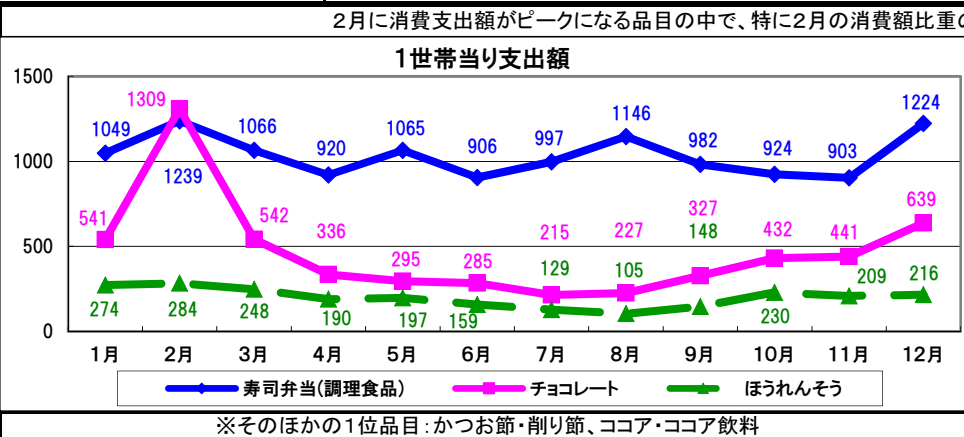

生活行動	初旬			中旬			下旬		
	食	● 厳しい寒さが続き、温かい鍋料理を好んで食べる ● 2/3「節分の日」に、福豆と恵方巻を食べる ● 有名寺社の催事(災厄、邪気払い)に参画する ● バーゲンセールで防寒衣料を購入する ● 各地の雪祭りに出かける	● 2/14「バレンタインデー」に、女性が男性に手作りチョコレートをプレゼントする ● 受験生の為、風邪予防や脳の働きを活発にするメニューを提案する ● 受験生は、志望校を巡回受験訪学をする ● 早くも新学期準備の為の購買活動をする ● そろそろ春物の洋服に注目し、バーゲンセールに出かける	● ホットドリンクを飲んで体を温める ● 外食よりも家庭での食事を楽しむ ● 湯豆腐を好んで食べる ● 早くも春の新作商品に注目し、ショッピングに出かける ● 卒業謝恩パーティーに出席する					
セールタイトル	◆ 美味しく、楽しく福招き! 「節分」の食卓 ◆ 2/4は立春大吉 春の始まり、福を呼び込もう! ◆ バレンタイン 楽しく手軽に手作り de 女子力アップ! ◆ クリアランス 組み合わせ自由 冬物衣料よりどり2点セール ◆ まだまだ活躍する冬物 ◆ 冬物衣料売り尽くし均一セール ◆ 今すぐ使えて春も大活躍! 着回しアウター ◆ 住まいの冬物大奉仕 ◆ 贈りたい理由がある。Valentine ◆ 冬の暮らしの品処分! ◆ 花粉シーズンの必需品 ◆ 備えあれば憂いなし! 早めの花粉対策を!	◆ 大切な人に気持ちを込めて手作りバレンタイン ◆ 家族で楽しむバレンタイン ◆ 洋風ディナー de バレンタイン ◆ 冬はやっぱりおでん ◆ まだまだ風邪にご用心! ◆ 冬物大決算! 冬物衣料各種半額3割引 ◆ 春はすぐそこ! スポーツ特集 ◆ 春物特集 ◆ 卒業・入園・入学 晴れの日を華やかに彩る ◆ 暮らしを彩るアイテムをおトクな価格で 新生活応援! ◆ 春の花粉症対策はお早めに!! ◆ 花粉対策 万全の準備でつらい季節を乗り越えよう! ◆ 冬物限定値下げ	◆ 鮮魚大市 早春の海の幸をお届け! ◆ 採れたての春 旬の野菜を食卓へ 冬を超えた甘みの詰まった春野菜 ◆ もうすぐ桃の節句 ひなまつり ◆ 春の新品フェア ◆ 花粉対策 花粉から髪を守る! 帽子2割引 ◆ 晴れの日を華やかに彩る一着を。 ◆ 春ファッション厳選特価 ◆ 祝う服 華やかに飾る、セレブレイトスーツ ◆ 「新しい」アイテムで暮らしを彩る「春」ライフ。 ◆ 花粉の季節をのりこえよう ◆ 新生活の準備はお済みですか。 ◆ 新生活応援 家電特価市						
旬の食材	あさつき 明日葉 アスパラ菜 大阪しろな かぶ からし菜 カリフラワー 寒玉キャベツ 小松菜 山東菜 島くしきょう 春菊 ターツアイ 高菜 チコリー ちぢみゆきな つぼみ菜 菜の花 根芽 白菜 畑菜 花わさび 吹立菜 フロccoliー 壬生菜 ミョウガタケ	アカムツ アマダイ イトヨリ エゾイソアイナメ 牡蠣 カサゴ カナガシラ カマス カレイ カワハギ キチジ きびなご クエ クロムツ サバ サヨリ サワラ シタヒラメ シマイサキ タイ ヒラメ プリ ヘダイ マダラ マハタ メジナ メヒカリ レンコダイ ワカサギ	アテモヤ 天草 イエローピータヤ いちご 伊予柑 温州みかん キウイ 清美オレンジ 金柑 国産レモン 三宝柑 ジャンボレモン せとか 津之輝 津之望 デコボン ネーブルオレンジ 八朔 はるか 晩白柚 ひめのつき 文旦 ポンカン メロゴールド