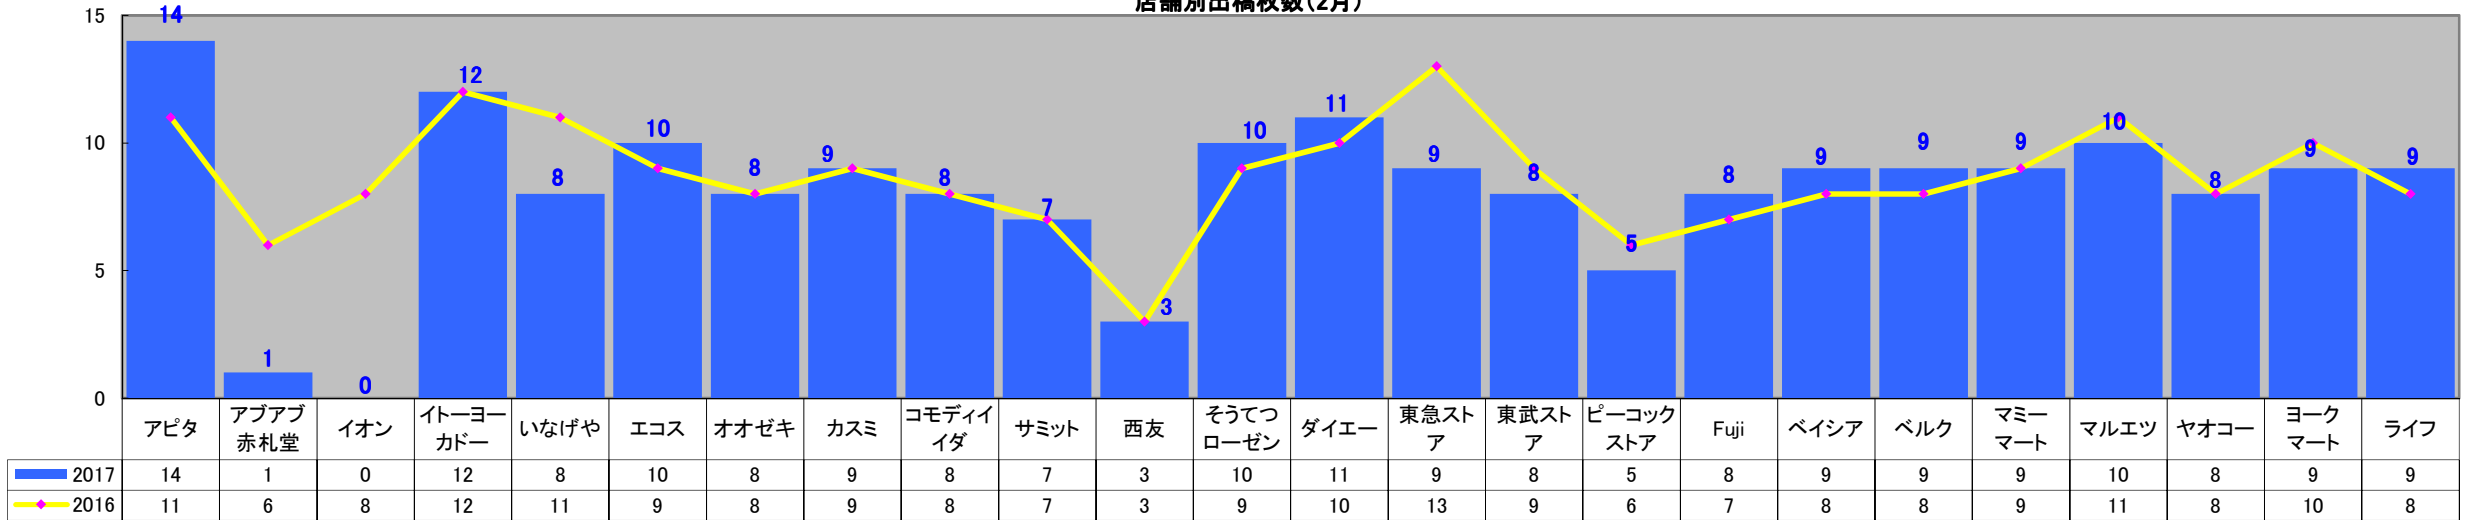

サイズ構成比(2月)

店舗別出稿枚数(2月)