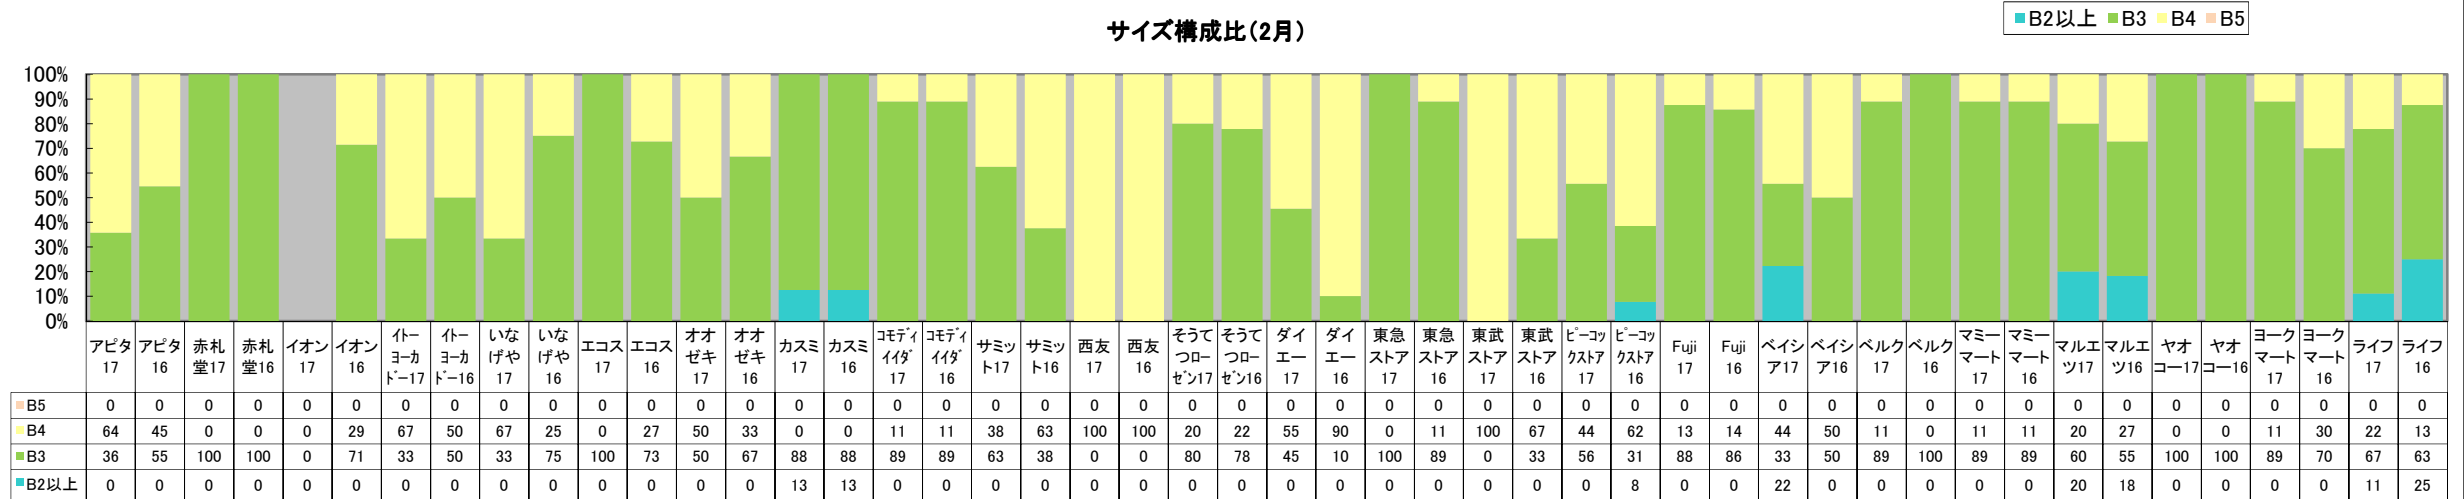

### ◇資料構成◇

- 出稿統計表
- 当該月の催事・天気・気温実績値
- 販促アイディアカレンダー
- チラシ出稿状況カレンダー  
店名、セール期間、サイズ、カラー、メインタイトル
- セールタイトル集・イベント・プレミアム

店舗別出稿枚数(2月)

サイズ構成比(2月)

カラー構成比(2月)

2017年2月

DATE	1	2	3	4	5	6	7	8	9	10	11	12	13	14	15	16	17	18	19	20	21	22	23	24	25	26	27	28	29
	水	木	金	土	日	月	火	水	木	金	土	日	月	火	水	木	金	土	日	月	火	水	木	金	土	日	月	火	
行事・催事	テレビ放送記念日 省エネ月間(〜28日)	夫婦の日 2連ヨークルトの日	節分の日 大豆の日 乳酸菌の日	立春 世界対がんデー レディース/ユニフォームの日	笑顔の日 ふたごの日 ニゴロブナの日(〜7日)	プログの日 海苔の日 抹茶の日	北方領土の日 ニキビに悩まないデー	白馬そばの日(〜10日) 事八日 針供養 テマークの日	福の日 服の日 漫画の日 風の日 肉の日	豚井の日 やざき地頭鶏の日	ニットの日 フルーツアートの日	わんこそば記念日 干支供養の日 建国記念の日	初牛 黄ニラ記念日 レトルトカレーの日	煮干の日 バレンタインデー ネクタイの日	春一番名附けの日	寒天の日 天気図記念日	千切り大根(切干大根)の日 天使のささやきの日	雨水・嫌煙運動の日 エアメールの日	「信州/まつもと鍋」の日	歌舞伎の日 旅券の日 アレルギーの日	日刊新聞創刊の日	猫の日 猫背改善の日 おでんの日	富士山の日 工場夜景の日 税理士記念日 ふろしきの日		夕刊紙の日	フロリダメイドの日 包むの日	絆の日 冬の恋の日	ビスケットの日	
天気	晴	晴	晴	晴	曇	晴	晴	晴	みぞれ	曇	晴	晴	晴	晴	晴	晴	曇	晴	晴	晴	曇	雨	曇	晴	晴	曇	晴	-	
最高気温	10.6	9.7	13.7	13.4	9.9	15.7	10.0	11.0	5.4	9.3	10.1	11.2	11.8	11.8	12.8	13.7	20.6	10.7	11.5	19.7	9.9	10.6	16.3	11.3	12.7	14.2	9.7	10.1	-
最低気温	2.2	0.9	1.0	4.4	3.4	3.3	2.2	1.9	1.0	1.5	-1.6	-0.4	1.0	2.1	1.2	1.3	4.8	6.4	1.6	1.8	3.6	1.1	8.4	5.2	3.5	3.3	4.3	3.2	-
前年最高	6.7	10.7	9.2	9.5	13.3	9.9	9.4	9.3	14.7	10.8	11.5	11.9	21.8	23.0	15.5	10.0	13.4	10.7	16.5	11.2	15.7	9.8	10.0	7.7	8.4	11.4	12.5	15.0	14.8
平年値	9.3	9.3	9.4	9.4	9.5	9.5	9.6	9.7	9.8	9.8	9.9	10.0	10.0	10.0	10.1	10.1	10.1	10.1	10.1	10.2	10.2	10.2	10.3	10.4	10.5	10.6	10.7	10.9	-