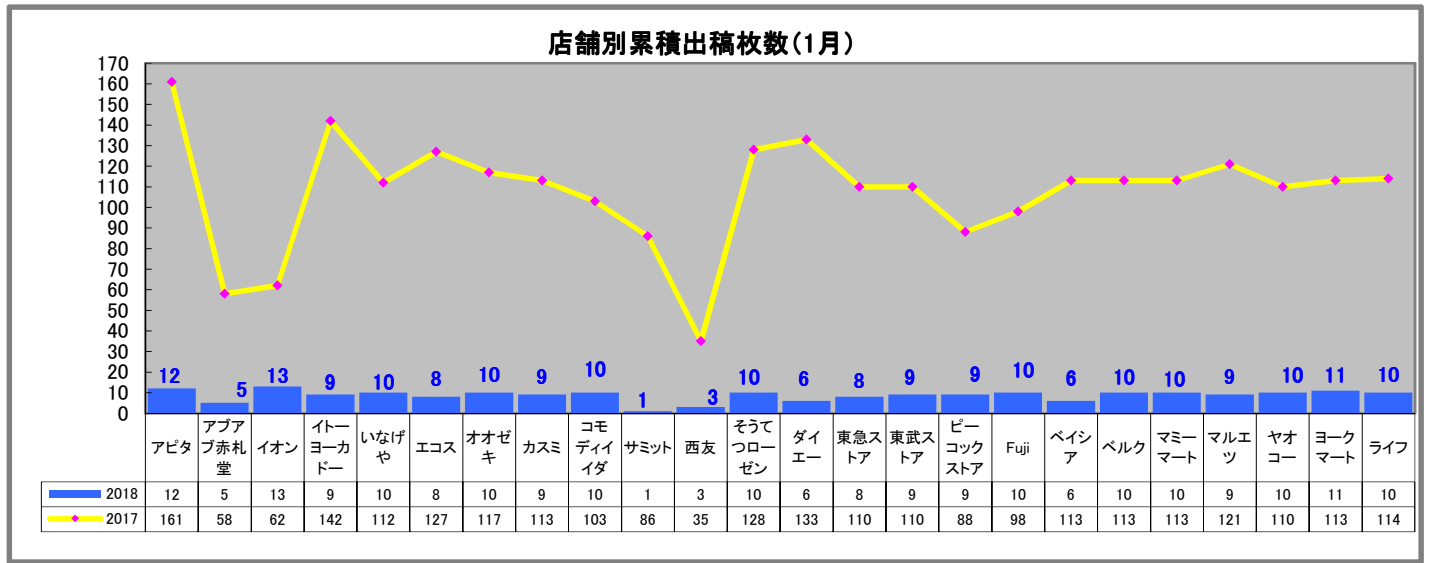

首都圏チェーンストアチラシ出稿状況調査

首都圏のチェーンストアチラシを一月単位で収集し、チラシの出稿状況、形態（サイズ・カラー）セール期間、セールタイトルやイベント・プレミアムについて調査しました。

◇資料構成◇

- ○出稿統計表
- ○当該月の催事・天気・気温実績値
- ○販促アイディアカレンダー
- ○チラシ出稿状況カレンダー
  店名、セール期間、サイズ、カラー、メインタイトル
- ○セールタイトル集・イベント・プレミアム

◇分析対象店舗一覧◇

NO	店名	所在地	売り場面積 (㎡)
1	アピタ長津田店	神奈川県横浜市緑区長津田みなみ台4-7-1	14,850
2	アブアブ赤札堂砂町店	東京都江東区北砂 4-25-2	1,856
3	イオン大宮店	埼玉県さいたま市北区榑引町2-574-1	21,819
4	イトーヨーカドー柏店	千葉県柏市柏2-15	10,513
5	いなげや府中美好店	東京都府中市美好町3-13-6	1,013
6	エコス月吉店	埼玉県川越市月吉町34-1	700
7	オオゼキ池上店	東京都大田区池上3-41-14	457
8	カスミ春日部藤塚店	埼玉県春日部市藤塚字下谷2341	1,344
9	コモディイイダ春日部店	埼玉県春日部市粕壁東5-7-37	1,490
10	サミット権太坂スクエア店	神奈川県横浜市保土ヶ谷区権太坂3-1-3	2,493
11	西友小手指店	埼玉県所沢市小手指町1-25-8	16,651
12	そうてつローゼン港南台店	神奈川県横浜市港南区港南台3-1-3	1,974
13	ダイエー港南台店	神奈川県横浜市港南区港南台3-1-2	12,883
14	東急ストア湘南店	神奈川県藤沢市遠藤698-10	8,509
15	東武ストア上福岡店	埼玉県ふじみ野市上福岡1-7-26	1,976
16	ピーコックストア下北澤店	東京都世田谷区北沢2-25-21	3,157
17	F u j i 野比店	神奈川県横須賀市野比1-39-8	2,977
18	ベシヤなめがわモール店	埼玉県比企郡滑川町羽尾2780	9,425
19	ベルク川口前川店	埼玉県川口市前川町4-153-3	1,825
20	マミーマート小手指店	埼玉県所沢市小手指4-2-5	1,056
21	マルエツ中里店	東京都世田谷区上馬2-26-20	1,556
22	ヤオコー所沢椿峰店	埼玉県所沢市小手指南4-33-12	1,779
23	ヨークマート柳崎店	埼玉県川口市柳崎5-1-35	1,358
24	ライフコーポレーション中野駅前店	東京都中野区中野 5-33-13	2,749