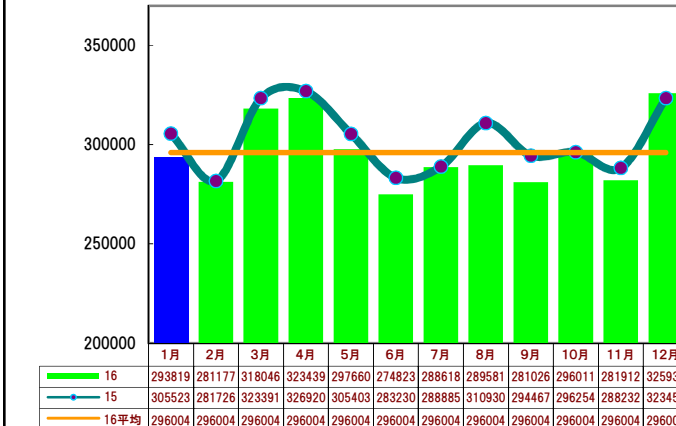

1世帯当り消費支出額(2016年関東地方)※データ:家計調査年報(二人以上世帯)