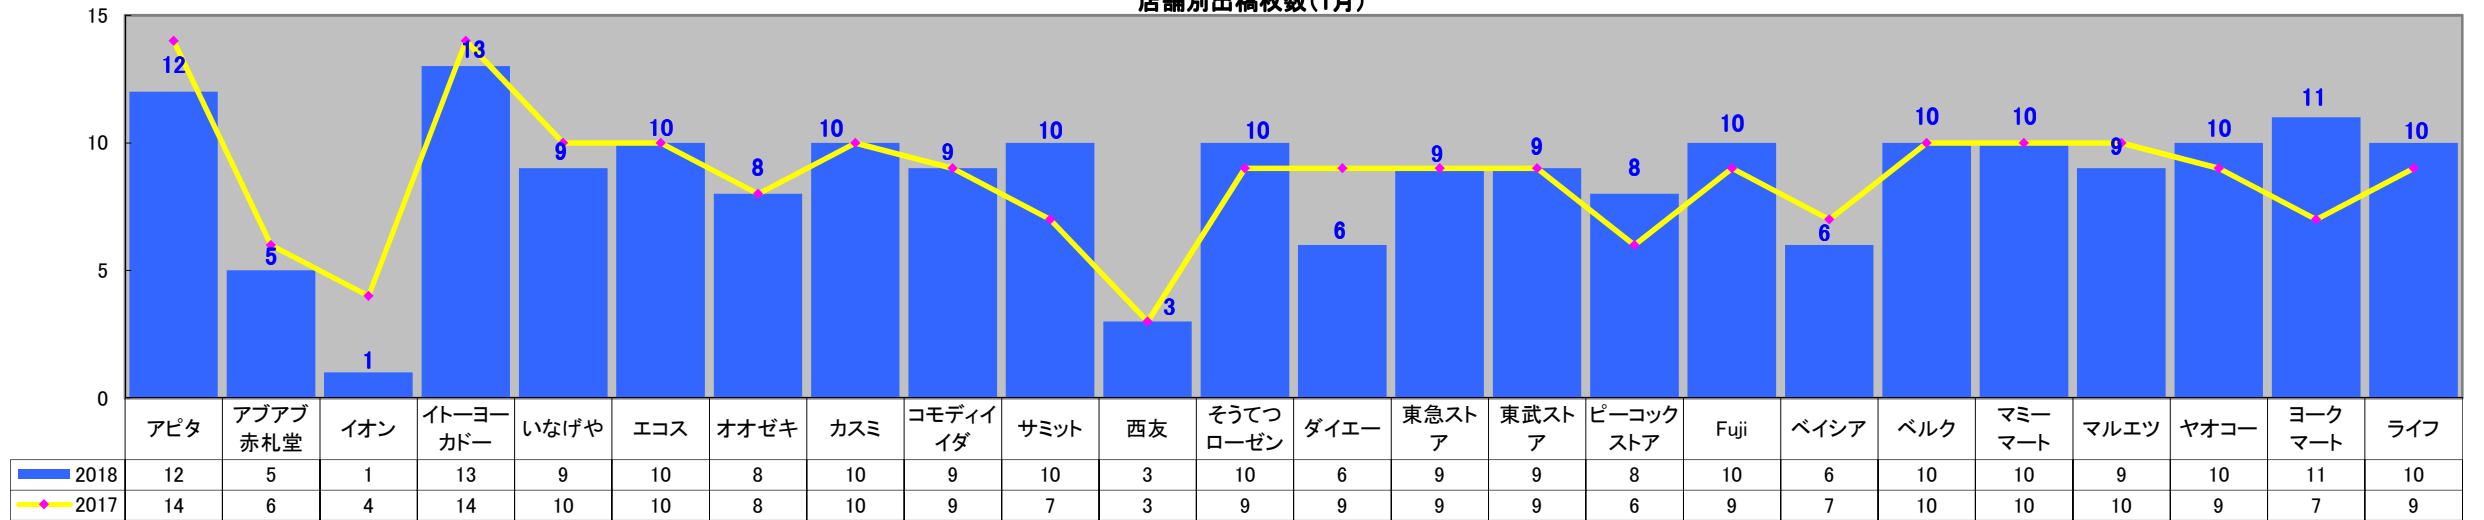

サイズ構成比(1月)

店舗別出稿枚数(1月)