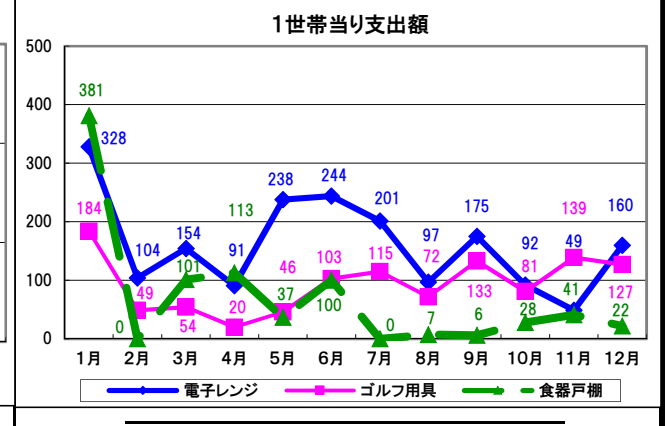

DATE	1月	2月	3月	4月	5月	6月	7日	8月	9月	10月	11月	12月	13日	14日	15月	16日	17日	18日	19日	20日	21日	22月	23日	24日	25日	26日	27日	28日	29月	30日	31日		
行事・催事	元日 初詣 初日の出 若水 若潮	書き初め 初夢の日	わらびの正月 三日とろろ	仕事始め 石の日の	囲碁の日 小寒 いちごの日	納豆の年越し 色の日 ケーキの日	七草・飾納 七日正月 飾納(東日本)	勝負事の日 平成スタートの日 成人の日	風邪の日 とんちの日	糸巻納豆の日 さんま寿司の日 十日戎(西日本) 明太子の日	蔵開き 鏡開き 樽酒の日 塩の日	スキー記念日	(14日) 大学入試センター試験	飾納/松納(西日本) 十四日年越し	小正月 三十一路の日 防災とボランティア週間 (12月1日)	禁酒の日 囲炉裏の日	冬の土用(12月3日) 防災とボランティアの日 おむすびの日	118番の日	一信州/まともと鍋の日 空気清浄機の日 のど自慢の日	甘酒の日 血柱予防の日	ライバルが手を結ぶ日 冬の土用の丑 料理番組の日	飛行船の日 ジャズの日	電子メールの日 六次産業の日 碧南人参の日 アーモンドの日	郵便制度施行記念日 郵便ドラッグ記念日	ポリースカウト創立記念日	あったか旭川まんの日 主婦の日 日本最低気温の日	携帯アプリの日 文化財防火デー 119の日 防災の日	求婚の日 国旗制定記念日	ダンスパーティーの日 逸話の日	人口調査記念日	3分間電話の日	愛菜の日 愛妻の日	毎日節 毎日正月 防災農地の日 生命保険の日
天気	晴	晴	晴	晴	晴	晴	晴	曇	雨	晴	晴	晴	晴	曇	晴	晴	晴	晴	曇	曇	晴	晴	晴	晴	晴	晴	曇	晴	曇	晴	晴		
最高気温	13.8	13.3	13.7	14.0	10.4	8.8	8.7	6.0	11.1	12.7	11.0	12.1	12.7	6.3	4.7	8.0	10.9	10.3	10.9	3.8	11.0	12.9	7.9	7.7	9.5	10.7	16.0	13.6	12.0	19.5	10.0		
最低気温	2.0	3.8	3.5	3.6	3.7	1.5	0.1	1.6	3.8	3.5	3.9	0.7	1.4	-1.3	-2.3	-2.0	0.7	1.1	2.4	2.2	1.2	0.9	0.2	-1.9	-1.2	-1.4	1.4	4.6	4.8	6.7	2.8		
2016年1月最高気温	12.1	13.4	16.2	15.2	15.4	11.3	12.9	10.9	11.6	12.9	10.5	6.1	9.7	11.4	10.9	11.8	8.6	6.2	8.6	9.1	9.5	10.3	6.4	9.2	8.4	9.6	13.4	14.0	7.8	5.0	11.2		
平年値	10.6	10.5	10.4	10.4	10.3	10.2	10.1	10.1	10.0	10.0	9.9	9.9	9.8	9.7	9.7	9.6	9.6	9.5	9.5	9.5	9.5	9.4	9.4	9.4	9.4	9.4	9.4	9.4	9.3	9.3	9.3