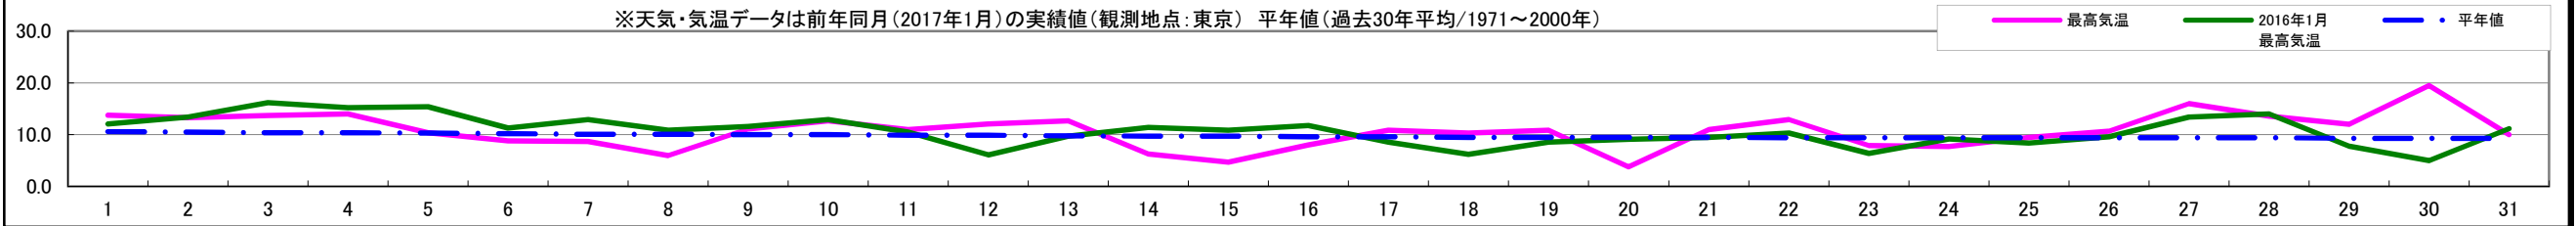

DATE	1月	2月	3月	4月	5月	6月	7日	8月	9月	10月	11月	12月	13日	14日	15月	16日	17日	18日	19日	20日	21日	22月	23日	24日	25日	26日	27日	28日	29月	30日	31日		
行事・催事	元日 初詣 初日の出 若水 若潮	書き初め 初夢の日	わらびの正月 三日とろろ	仕事始め 石の日の	囲碁の日 小寒 いちごの日	納豆の年越し 色の日 ケーキの日	七草・飾納 七日正月 飾納(東日本)	勝負事の日 平成スタートの日 成人の日	風邪の日 とんちの日	糸巻納豆の日 さんま寿司の日 十日戎(西日本) 明太子の日	蔵開き 鏡開き 樽酒の日 塩の日	スキー記念日	(14日) 大学入試センター試験	飾納/松納(西日本) 十四日年越し	小正月 三十一路の日 防災とボランティア週間 (12月1日)	禁酒の日 囲炉裏の日	冬の土用(12月3日) 防災とボランティアの日 おむすびの日	118番の日	一信州/まともと鍋の日 空気清浄機の日 のど自慢の日	甘酒の日 血柱予防の日	ライバルが手を結ぶ日 冬の土用の丑 料理番組の日	飛行船の日 ジャズの日	電子メールの日 六次産業の日 碧南人参の日 アーモンドの日	郵便制度施行記念日 郵便ドラッグ記念日	ポリースカウト創立記念日	あったか旭川まんの日 主婦の日 日本最低気温の日	携帯アプリの日 文化財防火デー 119の日 防災の日	求婚の日 国旗制定記念日	ダンスパーティーの日 逸話の日	人口調査記念日	3分間電話の日	愛菜の日 愛妻の日	毎日節 毎日正月 防災農地の日 生命保険の日
天気	晴	晴	晴	晴	晴	晴	晴	曇	雨	晴	晴	晴	晴	曇	晴	晴	晴	晴	曇	曇	晴	晴	晴	晴	晴	晴	曇	晴	曇	晴	晴		
最高気温	13.8	13.3	13.7	14.0	10.4	8.8	8.7	6.0	11.1	12.7	11.0	12.1	12.7	6.3	4.7	8.0	10.9	10.3	10.9	3.8	11.0	12.9	7.9	7.7	9.5	10.7	16.0	13.6	12.0	19.5	10.0		
最低気温	2.0	3.8	3.5	3.6	3.7	1.5	0.1	1.6	3.8	3.5	3.9	0.7	1.4	-1.3	-2.3	-2.0	0.7	1.1	2.4	2.2	1.2	0.9	0.2	-1.9	-1.2	-1.4	1.4	4.6	4.8	6.7	2.8		
2016年1月最高気温	12.1	13.4	16.2	15.2	15.4	11.3	12.9	10.9	11.6	12.9	10.5	6.1	9.7	11.4	10.9	11.8	8.6	6.2	8.6	9.1	9.5	10.3	6.4	9.2	8.4	9.6	13.4	14.0	7.8	5.0	11.2		
平年値	10.6	10.5	10.4	10.4	10.3	10.2	10.1	10.1	10.0	10.0	9.9	9.9	9.8	9.7	9.7	9.6	9.6	9.5	9.5	9.5	9.5	9.4	9.4	9.4	9.4	9.4	9.4	9.4	9.3	9.3	9.3