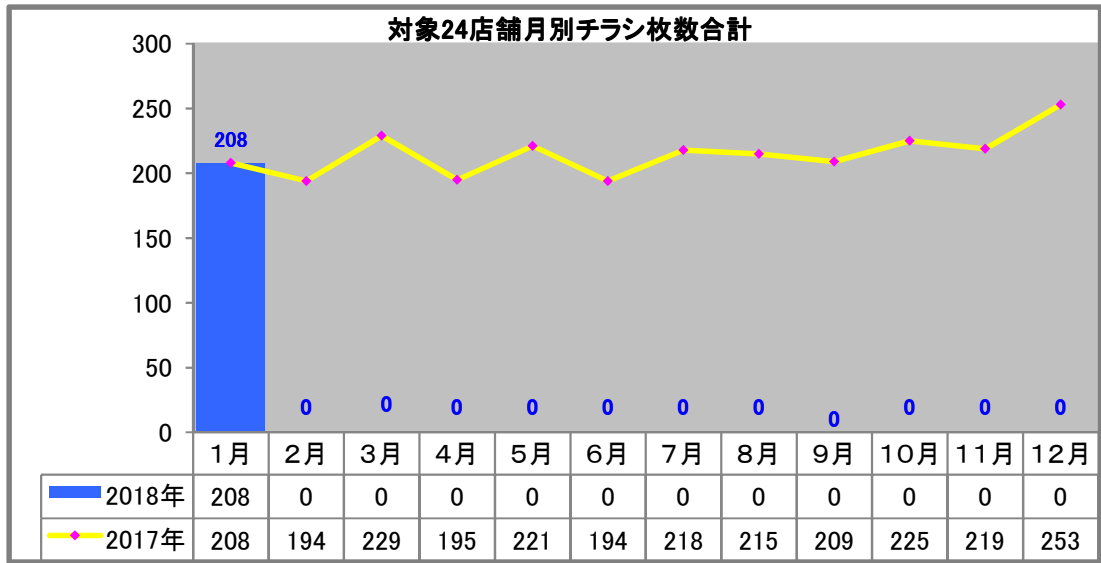

首都圏チェーンストアチラシ出稿状況調査

首都圏のチェーンストアチラシを一月単位で収集し、チラシの出稿状況、形態（サイズ・カラー）セール期間、セールタイトルやイベント・プレミアムについて調査しました。

◇資料構成◇

- ○出稿統計表
- ○当該月の催事・天気・気温実績値
- ○販促アイディアカレンダー
- ○チラシ出稿状況カレンダー
  店名、セール期間、サイズ、カラー、メインタイトル
- ○セールタイトル集・イベント・プレミアム

◇分析対象店舗一覧◇

NO	店名	所在地	売り場面積 (㎡)
1	アピタ長津田店	神奈川県横浜市緑区長津田みなみ台4-7-1	14,850
2	アブアブ赤札堂砂町店	東京都江東区北砂 4-25-2	1,856
3	イオン大宮店	埼玉県さいたま市北区榑引町2-574-1	21,819
4	イトーヨーカドー柏店	千葉県柏市柏2-15	10,513
5	いなげや府中美好店	東京都府中市美好町3-13-6	1,013
6	エコス月吉店	埼玉県川越市月吉町34-1	700
7	オオゼキ池上店	東京都大田区池上3-41-14	457
8	カスミ春日部藤塚店	埼玉県春日部市藤塚字下谷2341	1,344
9	コモディイイダ春日部店	埼玉県春日部市粕壁東5-7-37	1,490
10	サミット権太坂スクエア店	神奈川県横浜市保土ヶ谷区権太坂3-1-3	2,493
11	西友小手指店	埼玉県所沢市小手指町1-25-8	16,651
12	そうてつローゼン港南台店	神奈川県横浜市港南区港南台3-1-3	1,974
13	ダイエー港南台店	神奈川県横浜市港南区港南台3-1-2	12,883
14	東急ストア湘南店	神奈川県藤沢市遠藤698-10	8,509
15	東武ストア上福岡店	埼玉県ふじみ野市上福岡1-7-26	1,976
16	ピーコックストア下北澤店	東京都世田谷区北沢2-25-21	3,157
17	F u j i 野比店	神奈川県横須賀市野比1-39-8	2,977
18	ベシヤなめがわモール店	埼玉県比企郡滑川町羽尾2780	9,425
19	ベルク川口前川店	埼玉県川口市前川町4-153-3	1,825
20	マミーマート小手指店	埼玉県所沢市小手指4-2-5	1,056
21	マルエツ中里店	東京都世田谷区上馬2-26-20	1,556
22	ヤオコー所沢椿峰店	埼玉県所沢市小手指南4-33-12	1,779
23	ヨークマート柳崎店	埼玉県川口市柳崎5-1-35	1,358
24	ライフコーポレーション中野駅前店	東京都中野区中野 5-33-13	2,749