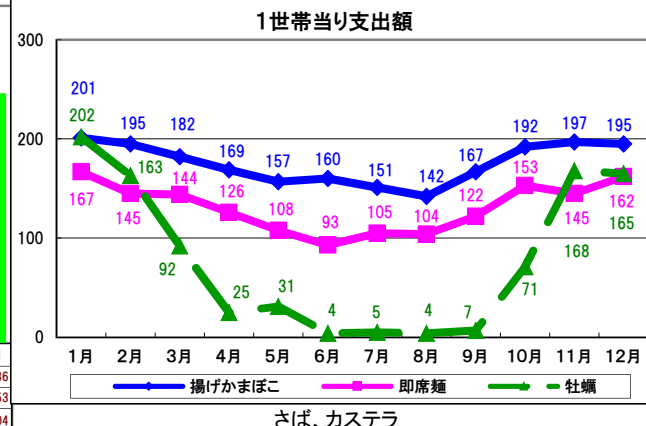

1月に消費支出額がピークになる品目の中で、特に1月の消費額比重の高い品目をグラフ化(2016年家計調査年報・関東地方・二人以上世帯) ※そのほかの1位品目はグラフの下に列記