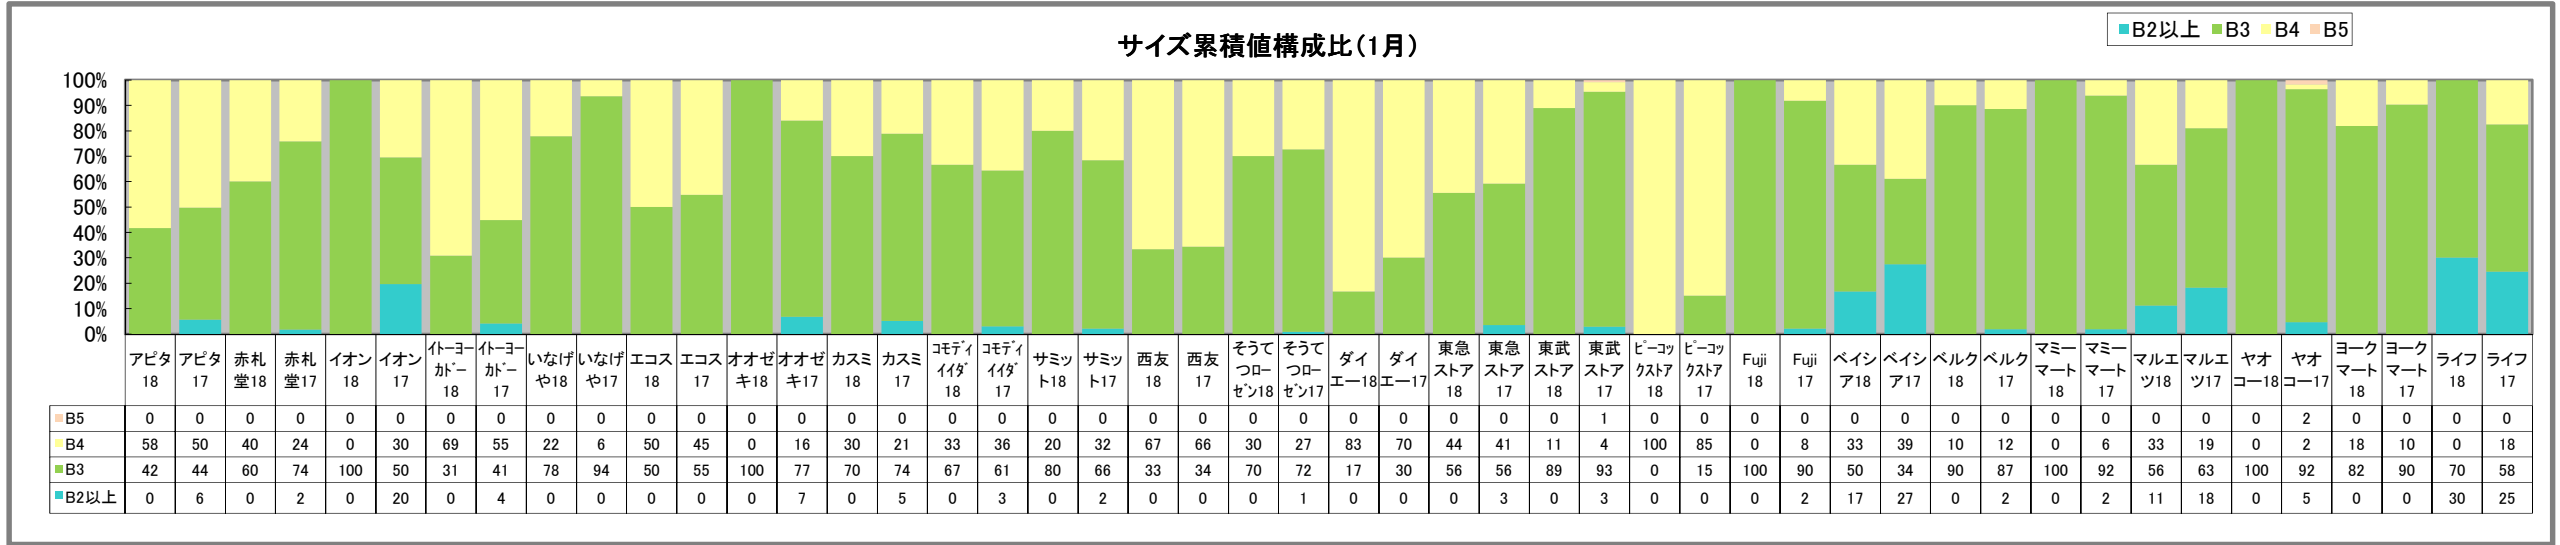

首都圏チェーンストアチラシ出稿状況調査

首都圏のチェーンストアチラシを一月単位で収集し、チラシの出稿状況、形態（サイズ・カラー）セール期間、セールタイトルやイベント・プレミアムについて調査しました。

◇資料構成◇

- ○出稿統計表
- ○当該月の催事・天気・気温実績値
- ○販促アイディアカレンダー
- ○チラシ出稿状況カレンダー
  店名、セール期間、サイズ、カラー、メインタイトル
- ○セールタイトル集・イベント・プレミアム

◇分析対象店舗一覧◇

NO	店名	所在地	売り場面積 (㎡)
1	アピタ長津田店	神奈川県横浜市緑区長津田みなみ台4-7-1	14,850
2	アブアブ赤札堂砂町店	東京都江東区北砂 4-25-2	1,856
3	イオン大宮店	埼玉県さいたま市北区榑引町2-574-1	21,819
4	イトーヨーカドー柏店	千葉県柏市柏2-15	10,513
5	いなげや府中美好店	東京都府中市美好町3-13-6	1,013
6	エコス月吉店	埼玉県川越市月吉町34-1	700
7	オオゼキ池上店	東京都大田区池上3-41-14	457
8	カスミ春日部藤塚店	埼玉県春日部市藤塚字下谷2341	1,344
9	コモディイイダ春日部店	埼玉県春日部市粕壁東5-7-37	1,490
10	サミット権太坂スクエア店	神奈川県横浜市保土ヶ谷区権太坂3-1-3	2,493
11	西友小手指店	埼玉県所沢市小手指町1-25-8	16,651
12	そうてつローゼン港南台店	神奈川県横浜市港南区港南台3-1-3	1,974
13	ダイエー港南台店	神奈川県横浜市港南区港南台3-1-2	12,883
14	東急ストア湘南店	神奈川県藤沢市遠藤698-10	8,509
15	東武ストア上福岡店	埼玉県ふじみ野市上福岡1-7-26	1,976
16	ピーコックストア下北澤店	東京都世田谷区北沢2-25-21	3,157
17	F u j i 野比店	神奈川県横須賀市野比1-39-8	2,977
18	ベシヤなめがわモール店	埼玉県比企郡滑川町羽尾2780	9,425
19	ベルク川口前川店	埼玉県川口市前川町4-153-3	1,825
20	マミーマート小手指店	埼玉県所沢市小手指4-2-5	1,056
21	マルエツ中里店	東京都世田谷区上馬2-26-20	1,556
22	ヤオコー所沢椿峰店	埼玉県所沢市小手指南4-33-12	1,779
23	ヨークマート柳崎店	埼玉県川口市柳崎5-1-35	1,358
24	ライフコーポレーション中野駅前店	東京都中野区中野 5-33-13	2,749