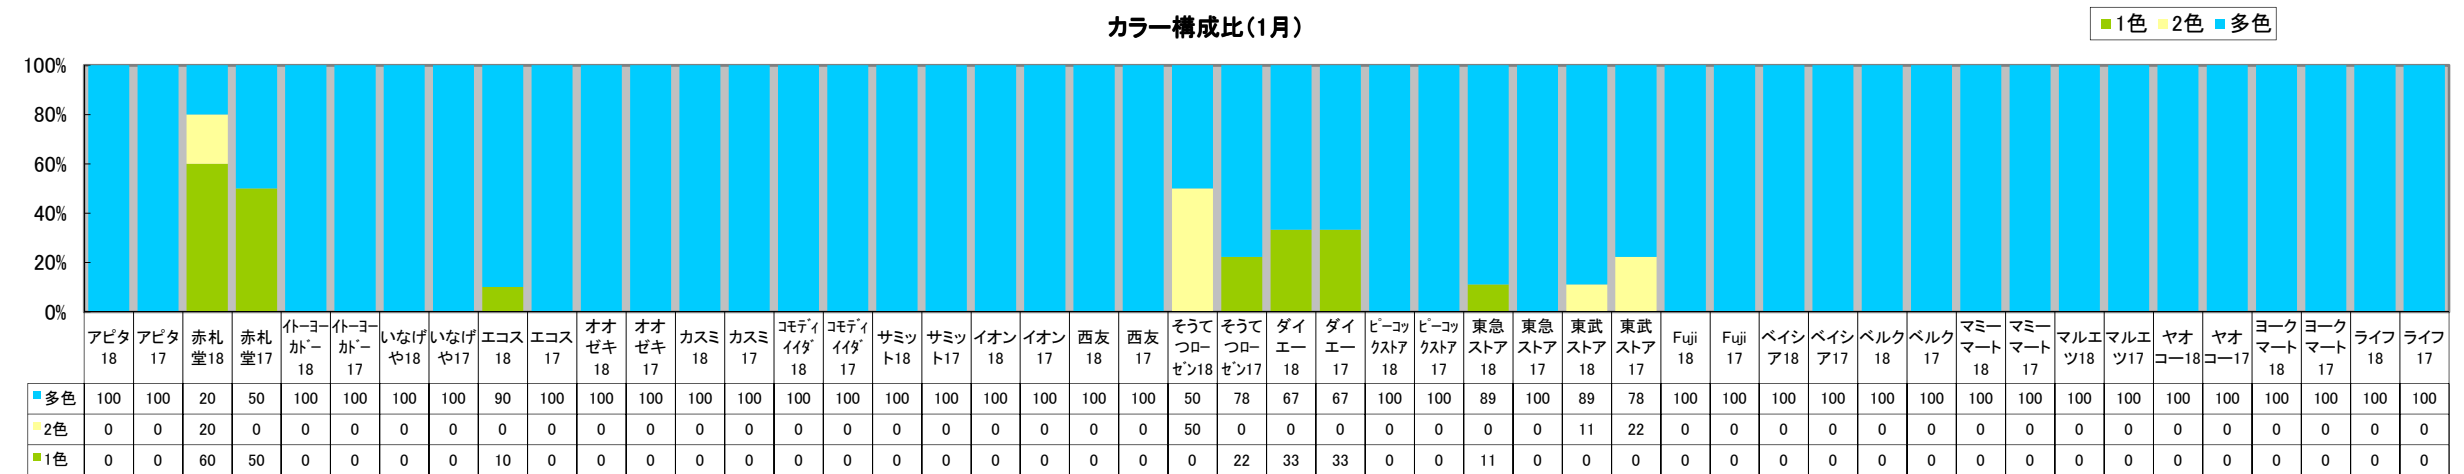

### ◇資料構成◇

- 出稿統計表
- 当該月の催事・天気・気温実績値
- 販促アイディアカレンダー
- チラシ出稿状況カレンダー  
店名、セール期間、サイズ、カラー、メインタイトル
- セールタイトル集・イベント・プレミアム

店舗別出稿枚数(1月)

サイズ構成比(1月)

カラー構成比(1月)

2018年1月

DATE	1月	2火	3水	4木	5金	6土	7日	8月	9火	10水	11木	12金	13土	14日	15月	16火	17水	18木	19金	20土	21日	22月	23火	24水	25木	26金	27土	28日	29月	30火	31水	
行事・催事	初詣 元日 年初日の出 年賀若水若潮	書き初め 初夢の日	わらびの正月 三日とろろ	仕事始め 石の日	小寒 いちごの日 困基の日 紬の日	納豆の年取り 色の日 ケーキの日	七草・飾納 松納(東日本) 七日正月 成人の日	勝負事の日 平成スタートの日	とんちの日 風邪の日	糸巻き納豆の日 さんま寿司の日 ひもの日 明太子の日	樽酒の日 鏡開き 塩の日	スキー記念日	(14日) 大学入試センター試験	十四日年越し 飾納/松納(西日本)	(21日) 防災とボランティア週間	禁酒の日 困炉裏の日	冬の土用(2月3日) おむすびの日	118番の日	「信州/まともと鍋」の日 空気清浄機の日 のど自慢の日	大寒 二十日正月 甘酒の日 血栓予防の日	冬の土用の丑 料理番組の日 ライバルが手を結ぶ日	飛行船の日 ジャズの日	電子メールの日 六次産業の日 碧南人参の日 アーモンドの日	ポールのドラツシュデー ゴールドラツシュデー	主婦休み日 日本最低気温の日 ホットケーキの日 中華まんの日	腸内フローラの日 文化財防火デー 携帯アプリの日	国旗制定記念日	求婚の日 求婚の日	衣類乾燥機の日 逸話の日 ダンスパーティーの日	人口調査記念日	3分間電話の日	晦日節 晦日正月 愛菜の日 愛妻家の日
天気	晴	晴	晴	晴	曇	晴	晴	曇	曇	晴	晴	晴	晴	晴	曇	晴	曇	晴	曇	晴	大雪	晴	晴	晴	晴	晴	曇	晴	晴	晴	晴	
最高気温	13.0	10.8	8.6	9.6	6.3	10.5	11.6	9.5	16.0	11.1	10.2	7.0	7.3	8.4	12.4	13.7	9.1	13.7	11.2	10.1	12.0	5.3	10.0	7.3	4.0	5.1	7.3	5.5	9.7	6.6	9.2	
最低気温	0.4	0.8	2.3	0.0	0.8	-1.4	1.2	3.2	3.3	3.3	0.8	-1.6	-0.8	0.4	-1.1	1.4	4.4	3.0	6.0	4.3	2.3	-0.5	-0.7	-1.8	-4.0	-3.1	-1.8	-0.8	-1.9	0.8	-1.0	
前年最高	13.8	13.3	13.7	14.0	10.4	8.8	8.7	6.0	11.1	12.7	11.0	12.1	12.7	6.3	4.7	8.0	10.9	10.3	10.9	3.8	11.0	12.9	7.9	7.7	9.5	10.7	16.0	13.6	12.0	19.5	10.0	
平年値	10.6	10.5	10.4	10.4	10.3	10.2	10.1	10.1	10.0	10.0	9.9	9.9	9.8	9.7	9.7	9.6	9.6	9.5	9.5	9.5	9.5	9.4	9.4	9.4	9.4	9.4	9.4	9.3	9.3	9.3	9.3	