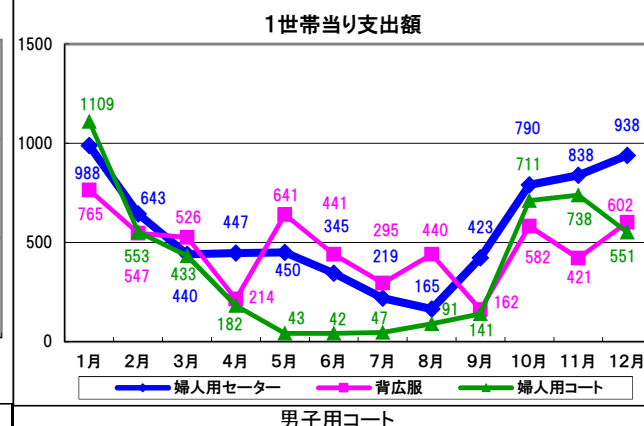

DATE	1月	2月	3月	4月	5月	6月	7日	8月	9月	10月	11月	12月	13日	14日	15月	16日	17日	18日	19日	20日	21日	22月	23日	24日	25日	26日	27日	28日	29月	30日	31日		
行事・催事	元日 初詣 初日の出 若水 若潮	書き初め 初夢の日	わらびの正月 三日とろろ	仕事始め 石の日の	囲碁の日 小寒 いちごの日	納豆の年越し 色の日 ケーキの日	七草・飾納 七日正月 飾納(東日本)	勝負事の日 平成スタートの日 成人の日	風邪の日 とんちの日	糸巻納豆の日 さんま寿司の日 十日戎(西日本) 明太子の日	蔵開き 鏡開き 樽酒の日 塩の日	スキー記念日	(14日) 大学入試センター試験	飾納/松納(西日本) 十四日年越し	小正月 三十一路の日 防災とボランティア週間 (12月1日)	禁酒の日 囲炉裏の日	冬の土用(12月3日) 防災とボランティアの日 おむすびの日	118番の日	一信州/まともと鍋の日 空気清浄機の日 のど自慢の日	甘酒の日 血柱予防の日	ライバルが手を結ぶ日 冬の土用の丑 料理番組の日	飛行船の日 ジャズの日	電子メールの日 六次産業の日 碧南人参の日 アーモンドの日	郵便制度施行記念日 郵便ドラッグ記念日	ポリースカウト創立記念日	あったか旭川まんの日 主婦の日 日本最低気温の日	携帯アプリの日 文化財防火デー 119の日 防災の日	求婚の日 国旗制定記念日	ダンスパーティーの日 逸話の日	人口調査記念日	3分間電話の日	愛菜の日 愛妻の日	毎日節 毎日正月 防災農地の日 生命保険の日
天気	晴	晴	晴	晴	晴	晴	晴	曇	雨	晴	晴	晴	晴	曇	晴	晴	晴	晴	曇	曇	晴	晴	晴	晴	晴	晴	曇	晴	曇	晴	晴		
最高気温	13.8	13.3	13.7	14.0	10.4	8.8	8.7	6.0	11.1	12.7	11.0	12.1	12.7	6.3	4.7	8.0	10.9	10.3	10.9	3.8	11.0	12.9	7.9	7.7	9.5	10.7	16.0	13.6	12.0	19.5	10.0		
最低気温	2.0	3.8	3.5	3.6	3.7	1.5	0.1	1.6	3.8	3.5	3.9	0.7	1.4	-1.3	-2.3	-2.0	0.7	1.1	2.4	2.2	1.2	0.9	0.2	-1.9	-1.2	-1.4	1.4	4.6	4.8	6.7	2.8		
2016年1月最高気温	12.1	13.4	16.2	15.2	15.4	11.3	12.9	10.9	11.6	12.9	10.5	6.1	9.7	11.4	10.9	11.8	8.6	6.2	8.6	9.1	9.5	10.3	6.4	9.2	8.4	9.6	13.4	14.0	7.8	5.0	11.2		
平年値	10.6	10.5	10.4	10.4	10.3	10.2	10.1	10.1	10.0	10.0	9.9	9.9	9.8	9.7	9.7	9.6	9.6	9.5	9.5	9.5	9.5	9.4	9.4	9.4	9.4	9.4	9.4	9.4	9.3	9.3	9.3