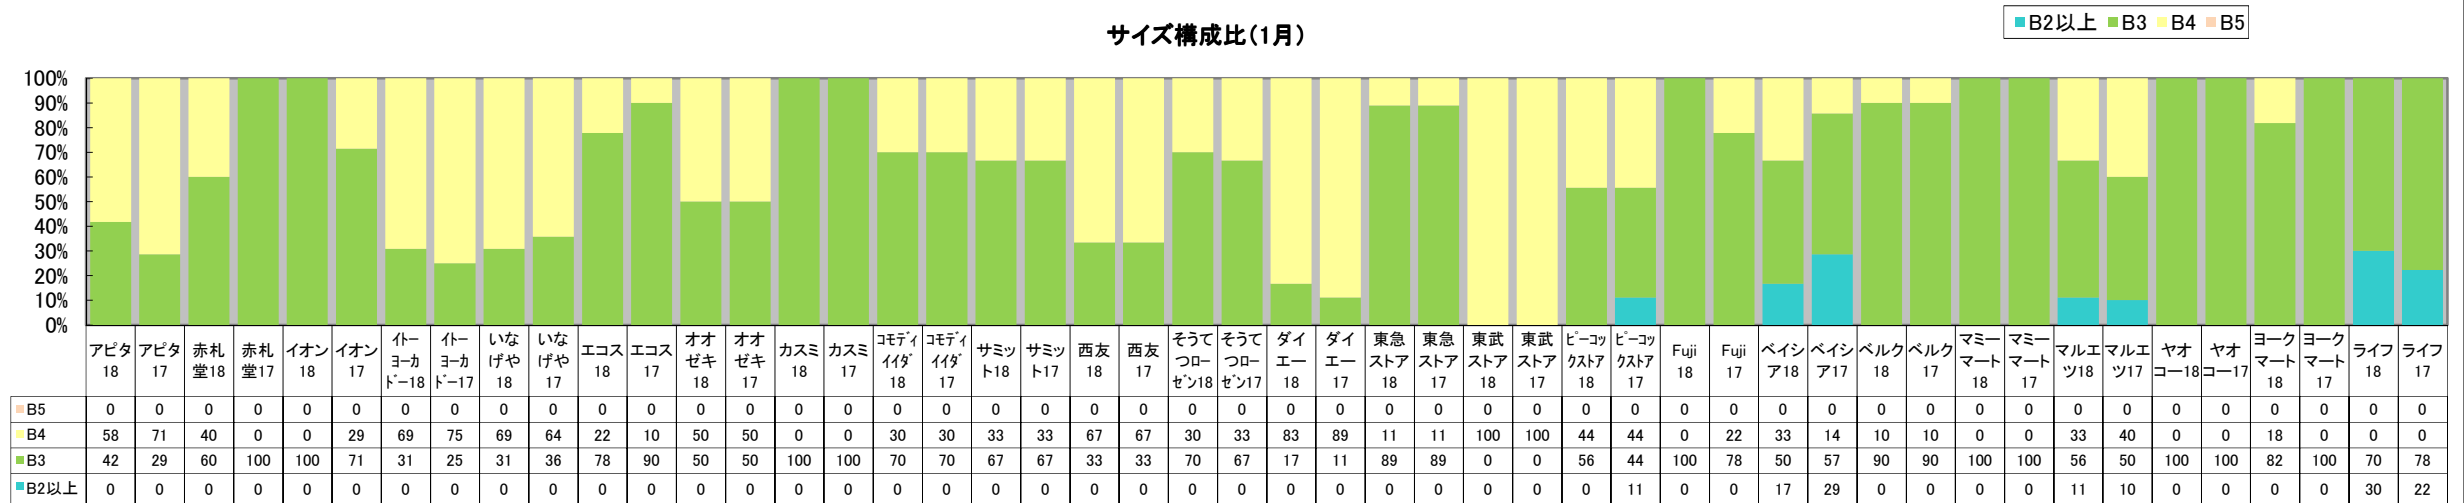

## 首都圏チェーンストアチラシ出稿状況調査

首都圏のチェーンストアチラシを一月単位で収集し、チラシの出稿状況、形態（サイズ・カラー）セール期間、セールタイトルやイベント・プレミアムについて調査しました。

### ◇資料構成◇

- 出稿統計表
- 当該月の催事・天気・気温実績値
- 販促アイディアカレンダー
- チラシ出稿状況カレンダー  
店名、セール期間、サイズ、カラー、メインタイトル
- セールタイトル集・イベント・プレミアム

店舗別出稿枚数(1月)

サイズ構成比(1月)

カラー構成比(1月)

2018年1月

DATE	1月	2火	3水	4木	5金	6土	7日	8月	9火	10水	11木	12金	13土	14日	15月	16火	17水	18木	19金	20土	21日	22月	23火	24水	25木	26金	27土	28日	29月	30火	31水	
行事・催事	初詣 元日 年初日の出 年賀若水若潮	書き初め 初夢の日	わらびの正月 三日とろろ	仕事始め 石の日	小寒 いちごの日 困基の日 紬の日	納豆の年取り 色の日 ケーキの日	七草・飾納 松納(東日本) 七日正月 成人の日	勝負事の日 平成スタートの日	とんちの日 風邪の日	糸巻き納豆の日 さんま寿司の日 ひもの日 明太子の日	樽酒の日 鏡開き 塩の日	スキー記念日	(14日) 大学入試センター試験	十四日年越し 飾納/松納(西日本)	(21日) 防災とボランティア週間	禁酒の日 困炉裏の日	冬の土用(2月3日) おむすびの日	118番の日	「信州/まともと鍋」の日 空気清浄機の日 のど自慢の日	大寒 二十日正月 甘酒の日 血栓予防の日	冬の土用の丑 料理番組の日 ライバルが手を結ぶ日	飛行船の日 ジャズの日	電子メールの日 六次産業の日 碧南人参の日 アーモンドの日	ポールのドラツシュデー ゴールドラツシュデー	主婦休み日 日本最低気温の日 ホットケーキの日 中華まんの日	腸内フローラの日 文化財防火デー 携帯アプリの日	国旗制定記念日	求婚の日 求婚の日	衣類乾燥機の日 逸話の日 ダンスパーティーの日	人口調査記念日	3分間電話の日	晦日節 晦日正月 愛菜の日 愛妻家の日
天気	晴	晴	晴	晴	曇	晴	晴	曇	曇	晴	晴	晴	晴	晴	曇	晴	曇	晴	曇	晴	大雪	晴	晴	晴	晴	晴	曇	晴	晴	晴	晴	
最高気温	13.0	10.8	8.6	9.6	6.3	10.5	11.6	9.5	16.0	11.1	10.2	7.0	7.3	8.4	12.4	13.7	9.1	13.7	11.2	10.1	12.0	5.3	10.0	7.3	4.0	5.1	7.3	5.5	9.7	6.6	9.2	
最低気温	0.4	0.8	2.3	0.0	0.8	-1.4	1.2	3.2	3.3	3.3	0.8	-1.6	-0.8	0.4	-1.1	1.4	4.4	3.0	6.0	4.3	2.3	-0.5	-0.7	-1.8	-4.0	-3.1	-1.8	-0.8	-1.9	0.8	-1.0	
前年最高	13.8	13.3	13.7	14.0	10.4	8.8	8.7	6.0	11.1	12.7	11.0	12.1	12.7	6.3	4.7	8.0	10.9	10.3	10.9	3.8	11.0	12.9	7.9	7.7	9.5	10.7	16.0	13.6	12.0	19.5	10.0	
平年値	10.6	10.5	10.4	10.4	10.3	10.2	10.1	10.1	10.0	10.0	9.9	9.9	9.8	9.7	9.7	9.6	9.6	9.5	9.5	9.5	9.5	9.4	9.4	9.4	9.4	9.4	9.4	9.3	9.3	9.3	9.3	