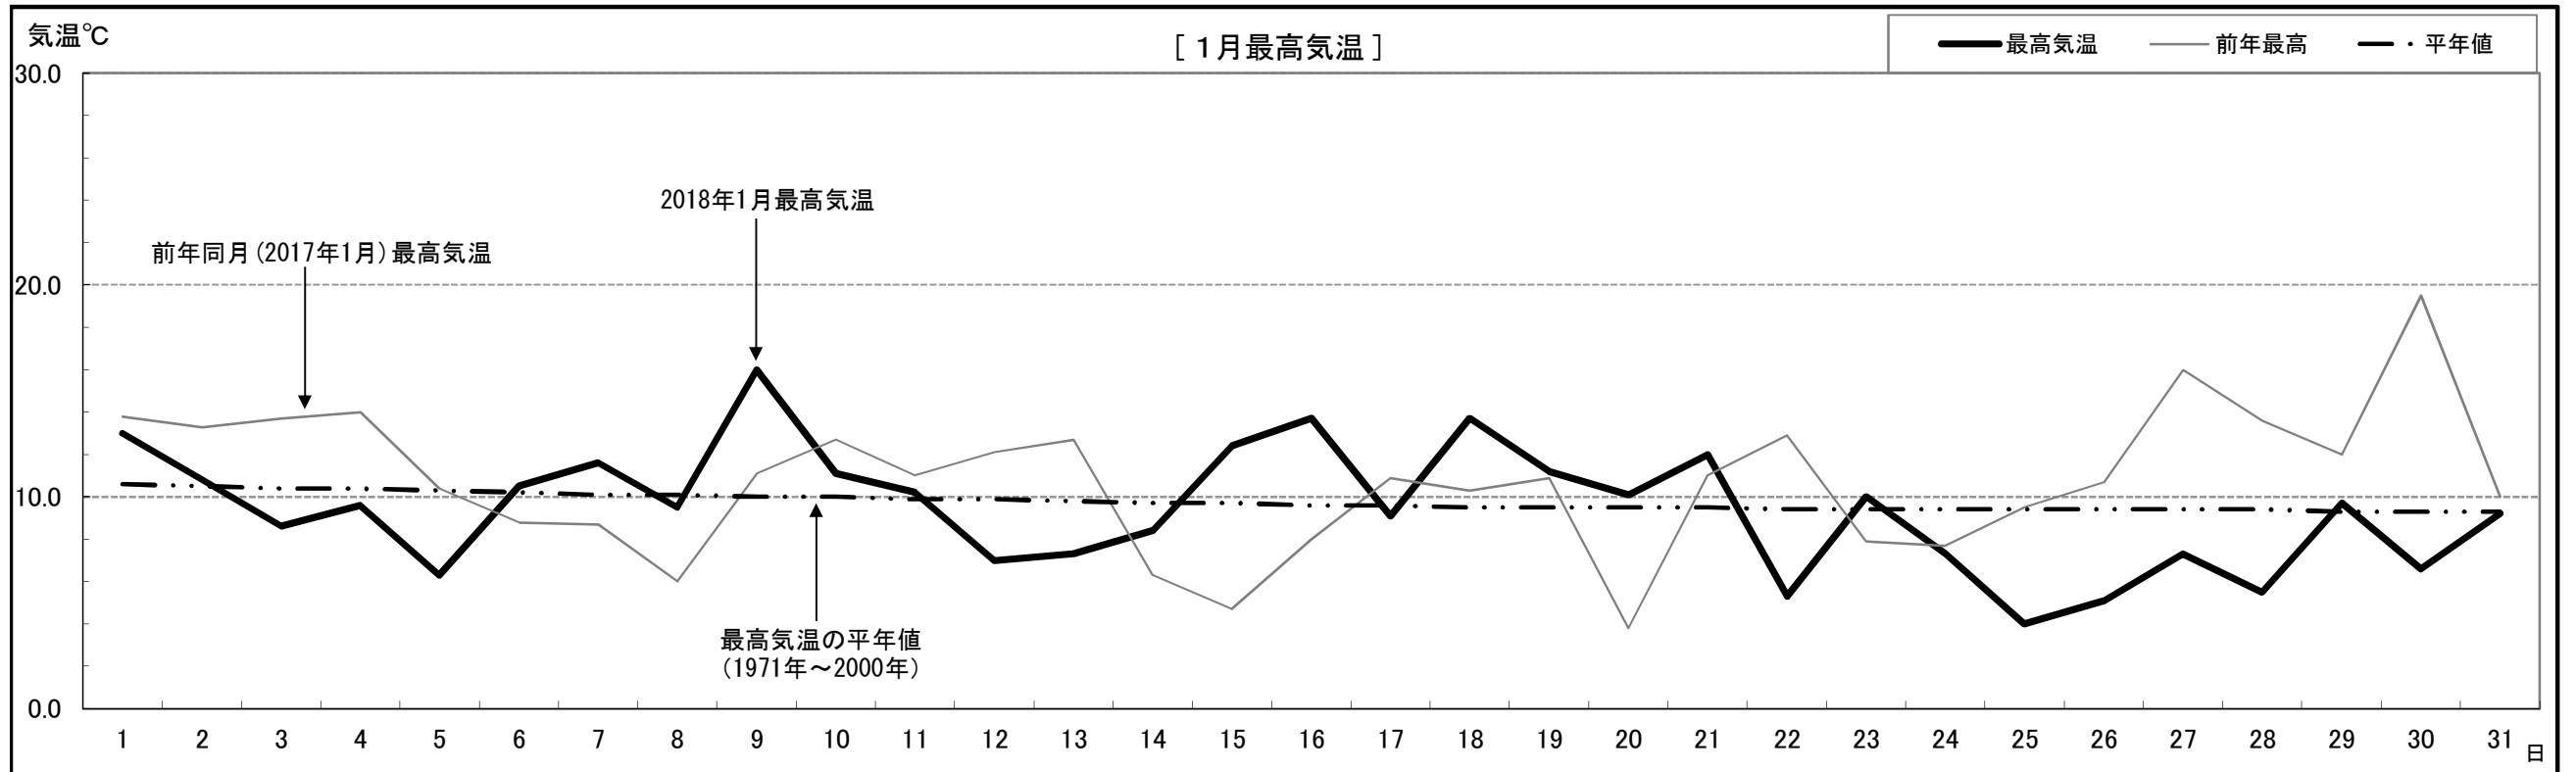

2018年1月

DATE	1月	2火	3水	4木	5金	6土	7日	8月	9火	10水	11木	12金	13土	14日	15月	16火	17水	18木	19金	20土	21日	22月	23火	24水	25木	26金	27土	28日	29月	30火	31水	
行事・催事	初詣 元日 年初日の出 年賀若水若潮	書き初め 初夢の日	わらびの正月 三日とろろ	仕事始め 石の日	小寒 いちごの日 困基の日 紬の日	納豆の年取り 色の日 ケーキの日	七草・飾納 松納(東日本) 七日正月 成人の日	勝負事の日 平成スタートの日	とんちの日 風邪の日	糸巻き納豆の日 さんま寿司の日 ひもの日 明太子の日	樽酒の日 鏡開き 塩の日	スキー記念日	(14日) 大学入試センター試験	十四日年越し 飾納/松納(西日本)	(21日) 防災とボランティア週間	禁酒の日 困炉裏の日	冬の土用(2月3日) おむすびの日	118番の日	「信州/まともと鍋」の日 空気清浄機の日 のど自慢の日	大寒 二十日正月 甘酒の日 血栓予防の日	冬の土用の丑 料理番組の日 ライバルが手を結ぶ日	飛行船の日 ジャズの日	電子メールの日 六次産業の日 碧南人参の日 アーモンドの日	ポールのドラツシュデー ゴールドラツシュデー	主婦休み日 日本最低気温の日 ホットケーキの日 中華まんの日	腸内フローラの日 文化財防火デー 携帯アプリの日	国旗制定記念日	求婚の日 求婚の日	衣類乾燥機の日 逸話の日 ダンスパーティーの日	人口調査記念日	3分間電話の日	晦日節 晦日正月 愛菜の日 愛妻家の日
天気	晴	晴	晴	晴	曇	晴	晴	曇	曇	晴	晴	晴	晴	晴	曇	晴	曇	晴	曇	晴	大雪	晴	晴	晴	晴	晴	曇	晴	晴	晴	晴	
最高気温	13.0	10.8	8.6	9.6	6.3	10.5	11.6	9.5	16.0	11.1	10.2	7.0	7.3	8.4	12.4	13.7	9.1	13.7	11.2	10.1	12.0	5.3	10.0	7.3	4.0	5.1	7.3	5.5	9.7	6.6	9.2	
最低気温	0.4	0.8	2.3	0.0	0.8	-1.4	1.2	3.2	3.3	3.3	0.8	-1.6	-0.8	0.4	-1.1	1.4	4.4	3.0	6.0	4.3	2.3	-0.5	-0.7	-1.8	-4.0	-3.1	-1.8	-0.8	-1.9	0.8	-1.0	
前年最高	13.8	13.3	13.7	14.0	10.4	8.8	8.7	6.0	11.1	12.7	11.0	12.1	12.7	6.3	4.7	8.0	10.9	10.3	10.9	3.8	11.0	12.9	7.9	7.7	9.5	10.7	16.0	13.6	12.0	19.5	10.0	
平年値	10.6	10.5	10.4	10.4	10.3	10.2	10.1	10.1	10.0	10.0	9.9	9.9	9.8	9.7	9.7	9.6	9.6	9.5	9.5	9.5	9.5	9.4	9.4	9.4	9.4	9.4	9.4	9.3	9.3	9.3	9.3	

天気、最高・最低気温データ観測地点:東京 平年値:過去30年間(1971年~2000年)の最高気温の平均値