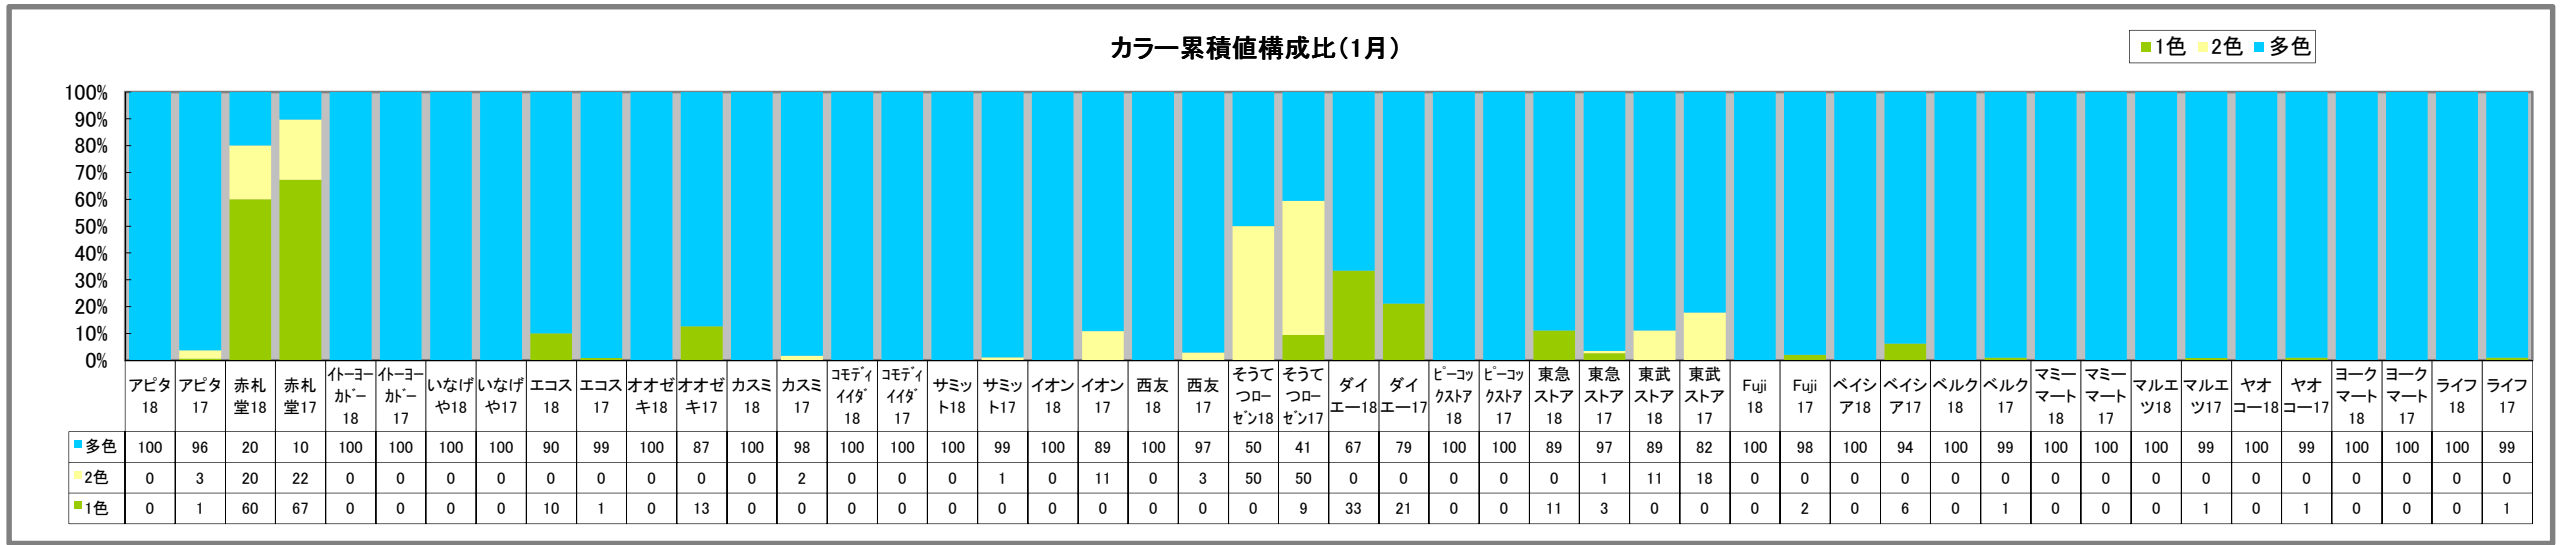

首都圏チェーンストアチラシ出稿状況調査

首都圏のチェーンストアチラシを一月単位で収集し、チラシの出稿状況、形態（サイズ・カラー）セール期間、セールタイトルやイベント・プレミアムについて調査しました。

◇資料構成◇

- ○出稿統計表
- ○当該月の催事・天気・気温実績値
- ○販促アイディアカレンダー
- ○チラシ出稿状況カレンダー
  店名、セール期間、サイズ、カラー、メインタイトル
- ○セールタイトル集・イベント・プレミアム

◇分析対象店舗一覧◇

NO	店名	所在地	売り場面積 (㎡)
1	アピタ長津田店	神奈川県横浜市緑区長津田みなみ台4-7-1	14,850
2	アブアブ赤札堂砂町店	東京都江東区北砂 4-25-2	1,856
3	イオン大宮店	埼玉県さいたま市北区榑引町2-574-1	21,819
4	イトーヨーカドー柏店	千葉県柏市柏2-15	10,513
5	いなげや府中美好店	東京都府中市美好町3-13-6	1,013
6	エコス月吉店	埼玉県川越市月吉町34-1	700
7	オオゼキ池上店	東京都大田区池上3-41-14	457
8	カスミ春日部藤塚店	埼玉県春日部市藤塚字下谷2341	1,344
9	コモディイイダ春日部店	埼玉県春日部市粕壁東5-7-37	1,490
10	サミット権太坂スクエア店	神奈川県横浜市保土ヶ谷区権太坂3-1-3	2,493
11	西友小手指店	埼玉県所沢市小手指町1-25-8	16,651
12	そうてつローゼン港南台店	神奈川県横浜市港南区港南台3-1-3	1,974
13	ダイエー港南台店	神奈川県横浜市港南区港南台3-1-2	12,883
14	東急ストア湘南店	神奈川県藤沢市遠藤698-10	8,509
15	東武ストア上福岡店	埼玉県ふじみ野市上福岡1-7-26	1,976
16	ピーコックストア下北澤店	東京都世田谷区北沢2-25-21	3,157
17	F u j i 野比店	神奈川県横須賀市野比1-39-8	2,977
18	ベシヤなめがわモール店	埼玉県比企郡滑川町羽尾2780	9,425
19	ベルク川口前川店	埼玉県川口市前川町4-153-3	1,825
20	マミーマート小手指店	埼玉県所沢市小手指4-2-5	1,056
21	マルエツ中里店	東京都世田谷区上馬2-26-20	1,556
22	ヤオコー所沢椿峰店	埼玉県所沢市小手指南4-33-12	1,779
23	ヨークマート柳崎店	埼玉県川口市柳崎5-1-35	1,358
24	ライフコーポレーション中野駅前店	東京都中野区中野 5-33-13	2,749