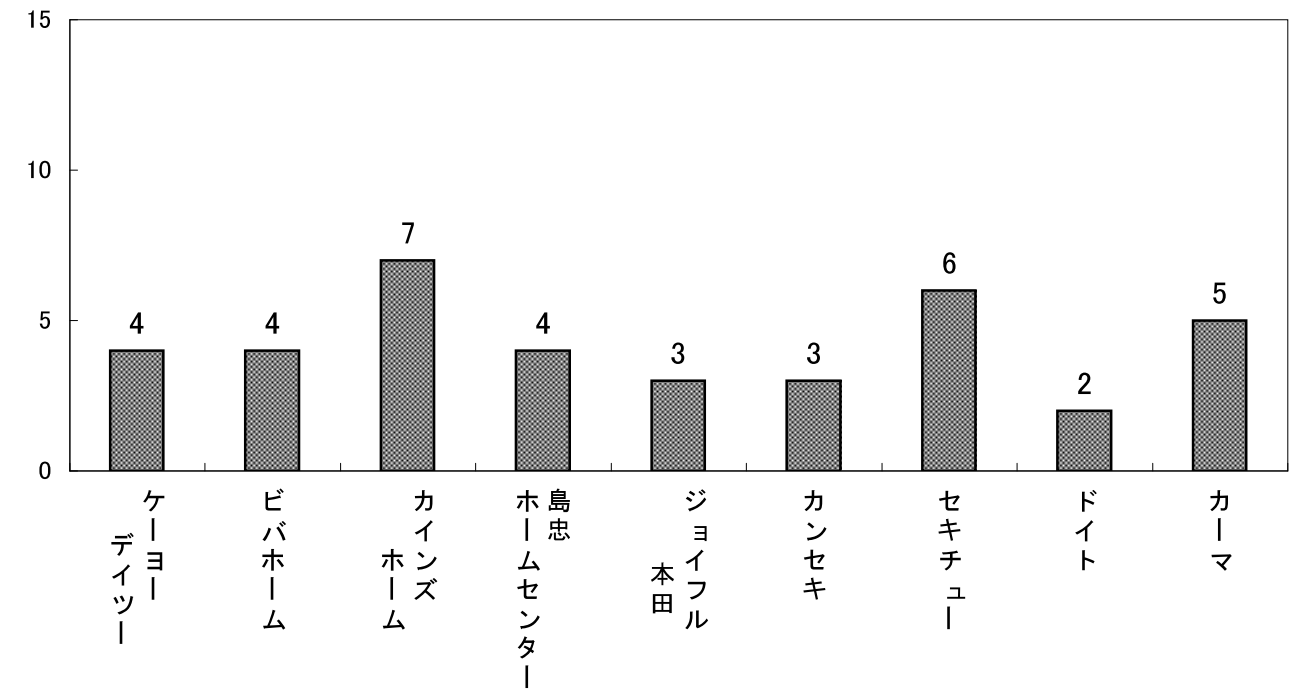

ホームセンター折込出稿統計

《平成20年4月》

SANKEI EYE INC.

ホームセンター折込広告出稿調査

首都圏を中心に設置したモニターから、主なホームセンターの折込広告を毎月収集し、その出稿状況等を調査しました。

<調査項目>

- ・毎月の折込広告出稿量
- ・セール期間
- ・サイズ・カラー
- ・メインタイトル
- ・イベント・プレミアム・サービス・その他

調査対象店舗	所在地	売場面積	
ケーヨーデイツー	白井店	千葉県白井市	3,815 m ²
ビバホーム	横浜青葉店	神奈川県横浜市青葉区	3,847 m ²
カインズホーム	大宮店	埼玉県さいたま市西区	7,300 m ²
島忠ホームセンター	春日部本店	埼玉県春日部市	7,500 m ²
ジョイフル本田	八千代店	千葉県八千代市	7,081 m ²
カンセキ	駅東店	栃木県宇都宮市	7,009 m ²
ホームセンターセキチュー	高崎店	群馬県高崎市	7,555 m ²
ドイト	東大宮店	埼玉県さいたま市見沼区	4,468 m ²
カーマホームセンター	瀬戸店	愛知県瀬戸市	4,735 m ²

店別出稿量<4月>

	サイズ					カラー			曜日							合計
	B5	B4	B3	B2	B1	1C	2C	多色	月	火	水	木	金	土	日	
ケーヨーD2	0	0	0	4	0	0	0	4	0	0	0	4	0	0	0	4
ビバホーム	0	0	1	3	0	0	0	4	0	1	3	0	0	0	0	4
カインズホーム	0	2	3	2	0	0	0	7	0	1	4	0	0	2	0	7
島忠ホームセンター	0	0	3	1	0	0	0	4	0	4	0	0	0	0	0	4
ジョイフル本田	0	0	3	0	0	0	0	3	0	1	2	0	0	0	0	3
カンセキ	0	0	3	0	0	0	0	3	0	0	3	0	0	0	0	3
セキチュー	0	2	2	2	0	0	0	6	0	0	4	0	1	1	0	6
ドイト	0	1	1	0	0	0	0	2	0	0	0	0	1	1	0	2
カーマ	0	0	1	4	0	0	0	5	0	1	0	4	0	0	0	5
合計	0	5	17	16	0	0	0	38	0	8	16	8	2	4	0	38
構成比	0%	13%	45%	42%	0%	0%	0%	100%	0%	21%	42%	21%	5%	11%	0%	