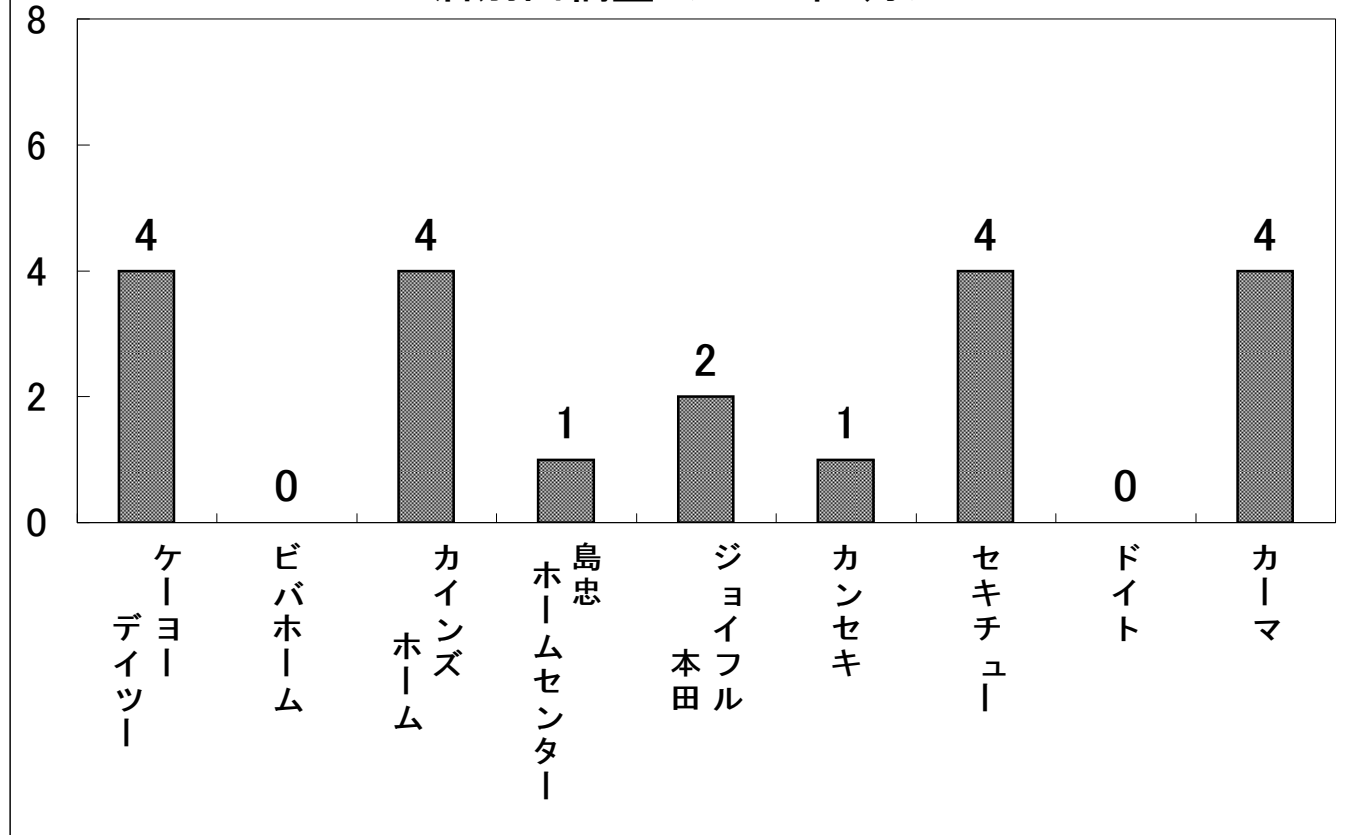

ホームセンター折込出稿統計

《平成21年6月》

SANKEI EYE INC.

ホームセンター折込広告出稿調査

首都圏を中心に設置したモニターから、主なホームセンターの折込広告を毎月収集し、その出稿状況等を調査しました。

<調査項目>

- ・毎月の折込広告出稿量
- ・セール期間
- ・サイズ・カラー
- ・メインタイトル
- ・イベント・プレミアム・サービス・その他

調査対象店舗	所在地	売場面積
ケーヨーデイツー	白井ホームセンター店 千葉県白井市	3,831 m ²
ビバホーム	横浜青葉店 神奈川県横浜市青葉区	3,847 m ²
カインズホーム	大宮店 埼玉県さいたま市西区	7,300 m ²
島忠ホームセンター	春日部本店 埼玉県春日部市	7,500 m ²
ジョイフル本田	八千代店 千葉県八千代市	7,081 m ²
カンセキ	駅東店 栃木県宇都宮市	7,009 m ²
ホームセンターセキチュー	高崎店 群馬県高崎市	7,555 m ²
ドイト	東大宮店 埼玉県さいたま市見沼区	3,209 m ²
カーマホームセンター	瀬戸店 愛知県瀬戸市	4,735 m ²

店別出稿量<2009年6月>

	サイズ					カラー			曜日							合計
	B5	B4	B3	B2	B1	1C	2C	多色	月	火	水	木	金	土	日	
ケーヨーD2	0	0	0	4	0	0	0	4	0	0	0	4	0	0	0	4
ビバホーム	0	0	0	0	0	0	0	0	0	0	0	0	0	0	0	0
カインズホーム	0	0	2	2	0	0	0	4	0	0	4	0	0	0	0	4
島忠ホームセンター	0	0	1	0	0	0	0	1	0	0	0	0	0	1	0	1
ジョイフル本田	0	0	2	0	0	0	0	2	0	0	1	1	0	0	0	2
カンセキ	0	0	1	0	0	0	0	1	0	0	1	0	0	0	0	1
セキチュー	0	1	3	0	0	0	0	4	0	0	1	2	0	1	0	4
ドイト	0	0	0	0	0	0	0	0	0	0	0	0	0	0	0	0
カーマ	0	0	3	1	0	0	0	4	0	0	0	4	0	0	0	4
合計	0	1	12	7	0	0	0	20	0	0	7	11	0	2	0	20
構成比	0%	5%	60%	35%	0%	0%	0%	100%	0%	0%	35%	55%	0%	10%	0%	