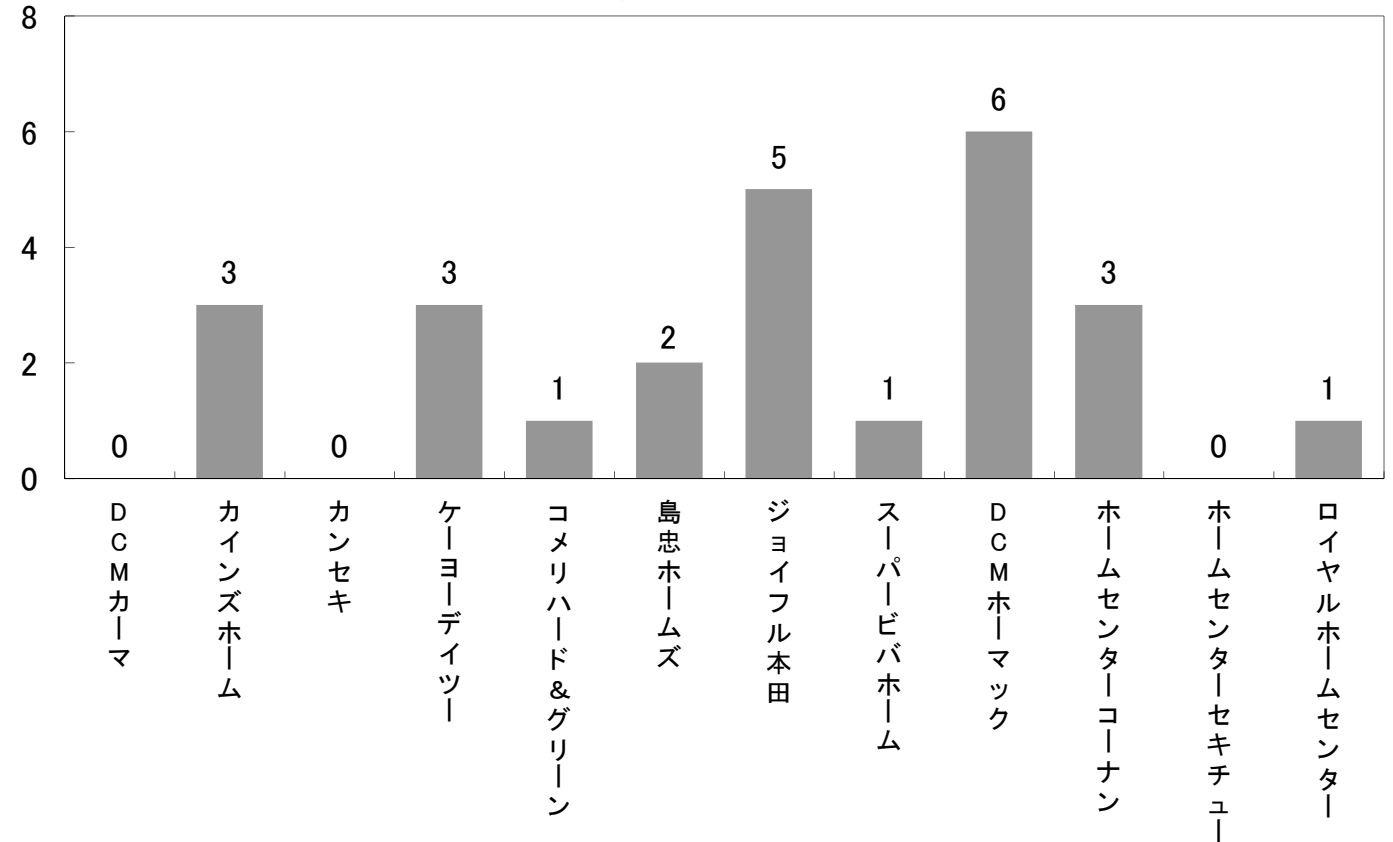

ホームセンター折込広告出稿調査

首都圏を中心に設置したモニターから、主なホームセンターの折込広告を毎月収集し、その出稿状況等を調査しました。

<調査項目>

- ・毎月の折込広告出稿量
- ・折込日
- ・折込曜日
- ・セール期間
- ・サイズ・カラー
- ・メインタイトル
- ・イベント・プレミアム・サービス

調査対象店舗	所在地	売場面積	
DCM カーマ	瀬戸店	愛知県瀬戸市	4,735 m²
カインズホーム	行田店	埼玉県行田市	12,470 m²
カンセキ	駅東店	栃木県宇都宮市	7,009 m²
ケーヨーデイツー	志津店	千葉県佐倉市	1,494 m²
コメリハード&グリーン	府中日新店	東京都府中市	623 m²
島忠ホームズ	川越店	埼玉県川越市	15,925 m²
ジョイフル本田	八千代店	千葉県八千代市	17,059 m²
スーパービバホーム	埼玉大井店	埼玉県ふじみ野市	-
DCM ホーマック	春日部店	埼玉県春日部市	3,288 m²
ホームセンターコーナン	保土ヶ谷星川店	神奈川県横浜市保土ヶ谷区	9,589 m²
ホームセンターセキチュー	高崎矢中店	群馬県高崎市	6,850 m²
ロイヤルホームセンター	柏店	千葉県柏市	7,665 m²

店別出稿量<2017年2月>

	サイズ					カラー			折込曜日						合計	
	B5	B4	B3	B2	B1	1C	2C	多色	月	火	水	木	金	土		日
DCM カーマ	0	0	0	0	0	0	0	0	0	0	0	0	0	0	0	0
カインズホーム	0	1	1	1	0	0	0	3	0	0	2	0	0	1	0	3
カンセキ	0	0	0	0	0	0	0	0	0	0	0	0	0	0	0	0
ケーヨーデイツー	0	0	2	1	0	0	0	3	0	0	3	0	0	0	0	3
コメリハード&グリーン	0	1	0	0	0	0	0	1	0	0	1	0	0	0	0	1
島忠ホームズ	0	0	0	2	0	0	0	2	0	0	1	0	0	1	0	2
ジョイフル本田	0	2	3	0	0	0	0	5	0	0	4	0	0	1	0	5
スーパービバホーム	0	0	1	0	0	0	0	1	0	0	1	0	0	0	0	1
DCM ホーマック	0	4	2	0	0	0	0	6	0	0	2	3	0	0	1	6
ホームセンターコーナン	0	0	1	2	0	0	0	3	0	0	3	0	0	0	0	3
ホームセンターセキチュー	0	0	0	0	0	0	0	0	0	0	0	0	0	0	0	0
ロイヤルホームセンター	0	1	0	0	0	0	0	1	0	0	0	0	0	1	0	1
合計	0	9	10	6	0	0	0	25	0	0	17	3	0	4	1	25
構成比	0%	36%	40%	24%	0%	0%	0%	100%	0%	0%	68%	12%	0%	16%	4%