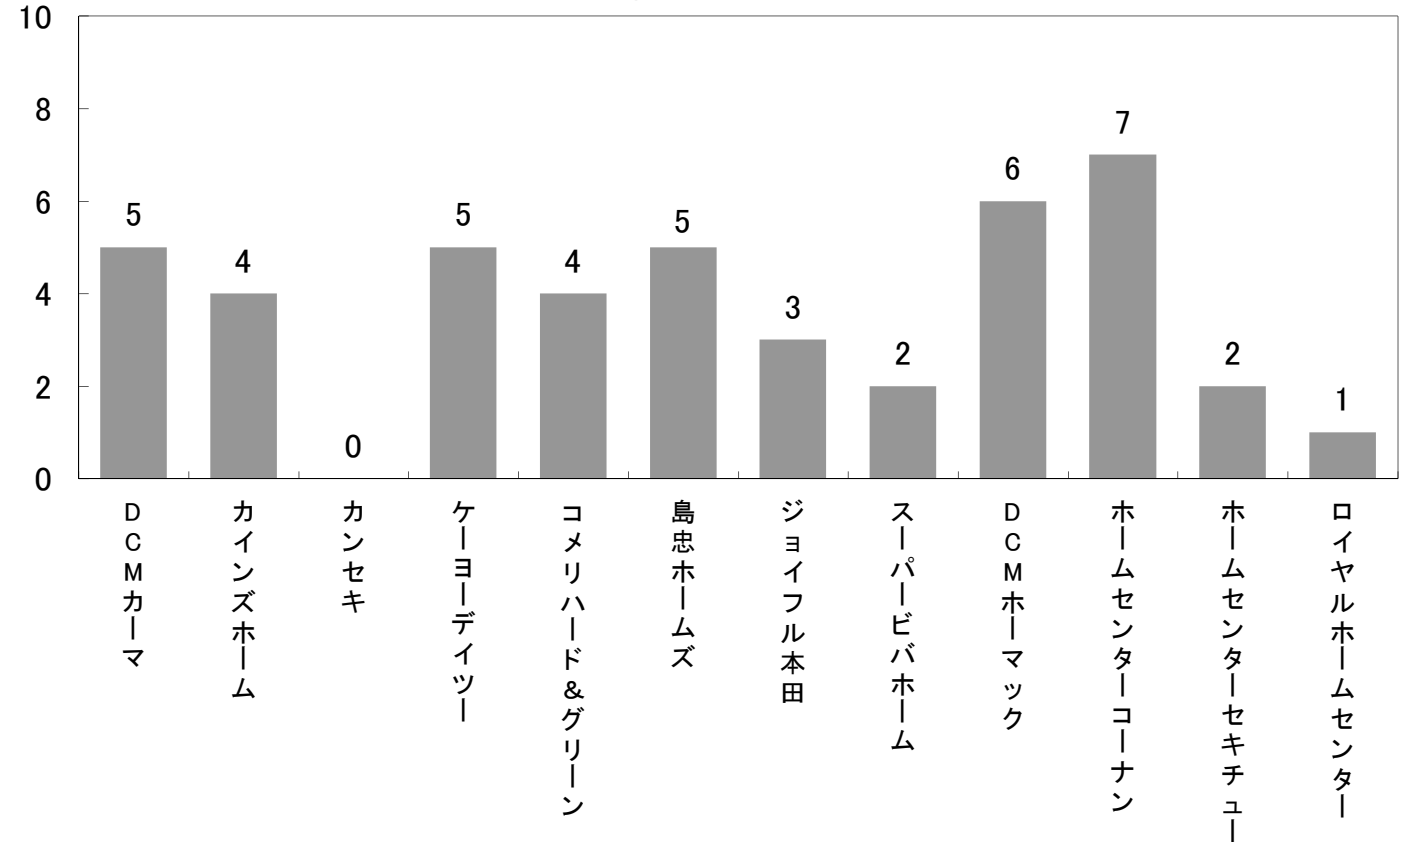

ホームセンター折込広告出稿調査

首都圏を中心に設置したモニターから、主なホームセンターの折込広告を毎月収集し、その出稿状況等を調査しました。

<調査項目>

- ・毎月の折込広告出稿量
- ・折込日
- ・折込曜日
- ・セール期間
- ・サイズ・カラー
- ・メインタイトル
- ・イベント・プレミアム・サービス

調査対象店舗	所在地	売場面積	
DCM カーマ	21瀬戸店	愛知県瀬戸市	-
カインズホーム	行田店	埼玉県行田市	12,470 m²
カンセキ	駅東店	栃木県宇都宮市	7,009 m²
ケーヨーデイツー	志津店	千葉県佐倉市	1,494 m²
コメリハード&グリーン	府中日新店	東京都府中市	623 m²
島忠ホームズ	川越店	埼玉県川越市	15,925 m²
ジョイフル本田	八千代店	千葉県八千代市	17,059 m²
スーパービバホーム	埼玉大井店	埼玉県ふじみ野市	-
DCM ホーマック	春日部店	埼玉県春日部市	3,288 m²
ホームセンターコーナン	保土ヶ谷星川店	神奈川県横浜市保土ヶ谷区	9,589 m²
ホームセンターセキチュー	高崎矢中店	群馬県高崎市	6,850 m²
ロイヤルホームセンター	柏店	千葉県柏市	7,665 m²

店別出稿量<2017年3月>

	サイズ					カラー			折込曜日						合計	
	B5	B4	B3	B2	B1	1C	2C	多色	月	火	水	木	金	土		日
DCM カーマ	0	1	1	3	0	0	0	5	0	0	0	4	1	0	0	5
カインズホーム	0	1	2	1	0	0	0	4	0	0	2	0	0	2	0	4
カンセキ	0	0	0	0	0	0	0	0	0	0	0	0	0	0	0	0
ケーヨーデイツー	0	1	4	0	0	0	0	5	0	0	3	2	0	0	0	5
コメリハード&グリーン	0	0	4	0	0	0	0	4	0	0	4	0	0	0	0	4
島忠ホームズ	0	2	2	1	0	0	0	5	0	1	1	0	0	3	0	5
ジョイフル本田	0	1	2	0	0	0	0	3	0	0	2	0	0	1	0	3
スーパービバホーム	0	0	2	0	0	0	0	2	0	0	2	0	0	0	0	2
DCM ホーマック	0	4	2	0	0	0	0	6	0	0	1	3	2	0	0	6
ホームセンターコーナン	0	3	3	1	0	0	0	7	0	0	5	0	0	2	0	7
ホームセンターセキチュー	0	0	2	0	0	0	0	2	0	0	2	0	0	0	0	2
ロイヤルホームセンター	0	1	0	0	0	0	0	1	0	0	0	0	0	1	0	1
合計	0	14	24	6	0	0	0	44	0	1	22	9	3	9	0	44
構成比	0%	32%	55%	14%	0%	0%	0%	100%	0%	2%	50%	20%	7%	20%	0%