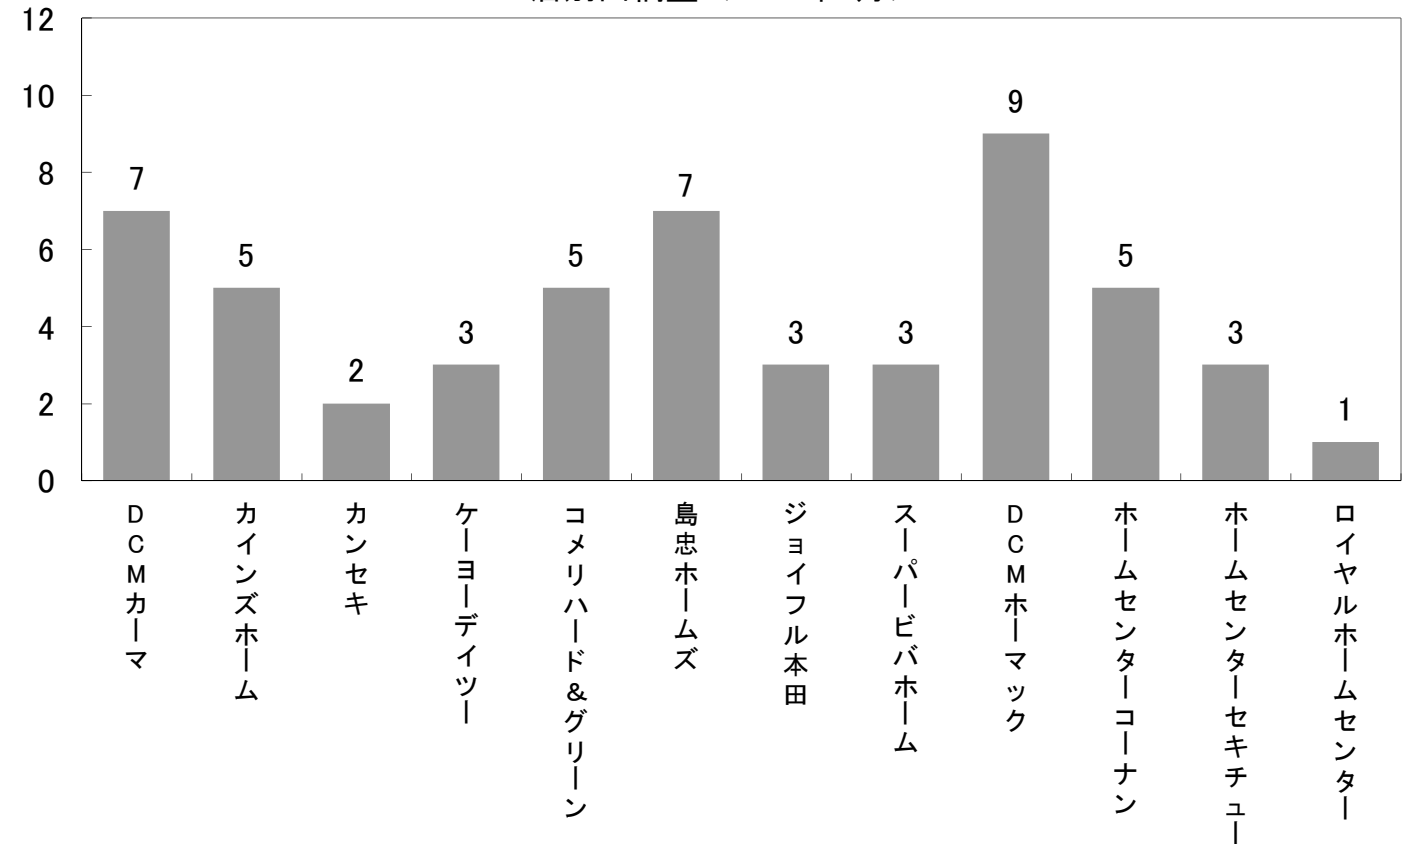

ホームセンター折込広告出稿調査

首都圏を中心に設置したモニターから、主なホームセンターの折込広告を毎月収集し、その出稿状況等を調査しました。

<調査項目>

- ・毎月の折込広告出稿量
- ・折込日
- ・折込曜日
- ・セール期間
- ・サイズ・カラー
- ・メインタイトル
- ・イベント・プレミアム・サービス

調査対象店舗	所在地	売場面積	
DCM カーマ	21瀬戸店	愛知県瀬戸市	-
カインズホーム	行田店	埼玉県行田市	12,470 m²
カンセキ	駅東店	栃木県宇都宮市	7,009 m²
ケーヨーデイツー	志津店	千葉県佐倉市	1,494 m²
コメリハード&グリーン	府中日新店	東京都府中市	623 m²
島忠ホームズ	川越店	埼玉県川越市	15,925 m²
ジョイフル本田	八千代店	千葉県八千代市	17,059 m²
スーパービバホーム	埼玉大井店	埼玉県ふじみ野市	-
DCM ホーマック	春日部店	埼玉県春日部市	3,288 m²
ホームセンターコーナン	保土ヶ谷星川店	神奈川県横浜市保土ヶ谷区	9,589 m²
ホームセンターセキチュー	高崎矢中店	群馬県高崎市	6,850 m²
ロイヤルホームセンター	柏店	千葉県柏市	7,665 m²

店別出稿量<2017年4月>

	サイズ					カラー			折込曜日						合計	
	B5	B4	B3	B2	B1	1C	2C	多色	月	火	水	木	金	土		日
DCM カーマ	0	1	6	0	0	0	0	7	0	0	2	4	0	1	0	7
カインズホーム	0	2	1	2	0	0	0	5	0	0	3	0	0	2	0	5
カンセキ	0	1	1	0	0	0	0	2	0	0	2	0	0	0	0	2
ケーヨーデイツー	0	0	2	1	0	0	0	3	0	0	3	0	0	0	0	3
コメリハード&グリーン	0	1	4	0	0	0	0	5	0	0	4	0	0	1	0	5
島忠ホームズ	0	0	5	2	0	0	0	7	0	3	0	0	0	4	0	7
ジョイフル本田	0	0	2	1	0	0	0	3	0	0	2	0	1	0	0	3
スーパービバホーム	0	0	2	1	0	0	0	3	0	0	2	0	0	1	0	3
DCM ホーマック	0	6	2	1	0	0	0	9	0	0	3	3	1	2	0	9
ホームセンターコーナン	0	0	3	2	0	0	0	5	0	0	4	0	0	1	0	5
ホームセンターセキチュー	0	0	1	2	0	0	0	3	0	0	3	0	0	0	0	3
ロイヤルホームセンター	0	0	0	1	0	0	0	1	0	0	0	0	1	0	0	1
合計	0	11	29	13	0	0	0	53	0	3	28	7	3	12	0	53
構成比	0%	21%	55%	25%	0%	0%	0%	100%	0%	6%	53%	13%	6%	23%	0%