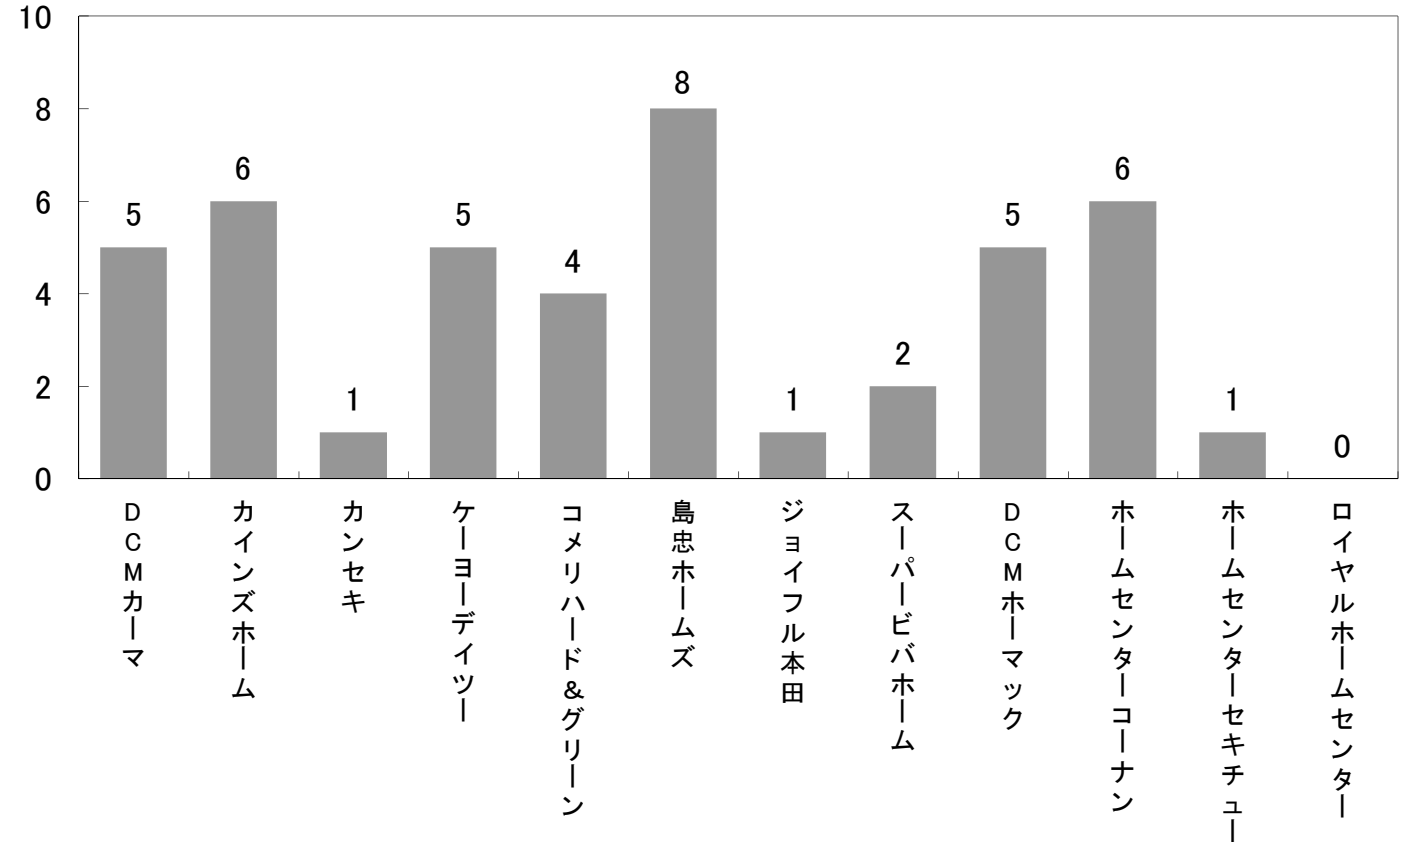

ホームセンター折込広告出稿調査

首都圏を中心に設置したモニターから、主なホームセンターの折込広告を毎月収集し、その出稿状況等を調査しました。

<調査項目>

- ・毎月の折込広告出稿量
- ・折込日
- ・折込曜日
- ・セール期間
- ・サイズ・カラー
- ・メインタイトル
- ・イベント・プレミアム・サービス

調査対象店舗	所在地	売場面積	
DCM カーマ	21瀬戸店	愛知県瀬戸市	-
カインズホーム	行田店	埼玉県行田市	12,470 m²
カンセキ	駅東店	栃木県宇都宮市	7,009 m²
ケーヨーデイツー	志津店	千葉県佐倉市	1,494 m²
コメリハード&グリーン	府中日新店	東京都府中市	623 m²
島忠ホームズ	川越店	埼玉県川越市	15,925 m²
ジョイフル本田	八千代店	千葉県八千代市	17,059 m²
スーパービバホーム	埼玉大井店	埼玉県ふじみ野市	-
DCM ホーマック	春日部店	埼玉県春日部市	3,288 m²
ホームセンターコーナン	保土ヶ谷星川店	神奈川県横浜市保土ヶ谷区	9,589 m²
ホームセンターセキチュー	高崎矢中店	群馬県高崎市	6,850 m²
ロイヤルホームセンター	柏店	千葉県柏市	7,665 m²

店別出稿量<2017年5月>

	サイズ					カラー			折込曜日						合計	
	B5	B4	B3	B2	B1	1C	2C	多色	月	火	水	木	金	土		日
DCM カーマ	0	1	4	0	0	0	0	5	0	1	2	2	0	0	0	5
カインズホーム	0	1	4	1	0	0	0	6	0	0	4	0	0	2	0	6
カンセキ	0	1	0	0	0	0	0	1	0	0	1	0	0	0	0	1
ケーヨーデイツー	0	0	3	2	0	0	0	5	0	0	5	0	0	0	0	5
コメリハード&グリーン	0	1	3	0	0	0	0	4	0	0	4	0	0	0	0	4
島忠ホームズ	0	2	6	0	0	0	0	8	0	4	1	0	1	2	0	8
ジョイフル本田	0	0	1	0	0	0	0	1	0	0	1	0	0	0	0	1
スーパービバホーム	0	1	1	0	0	0	0	2	0	0	2	0	0	0	0	2
DCM ホーマック	0	2	3	0	0	0	0	5	1	0	2	2	0	0	0	5
ホームセンターコーナン	0	1	3	2	0	0	0	6	0	0	5	0	0	1	0	6
ホームセンターセキチュー	0	0	1	0	0	0	0	1	0	0	1	0	0	0	0	1
ロイヤルホームセンター	0	0	0	0	0	0	0	0	0	0	0	0	0	0	0	0
合計	0	10	29	5	0	0	0	44	1	5	28	4	1	5	0	44
構成比	0%	23%	66%	11%	0%	0%	0%	100%	2%	11%	64%	9%	2%	11%	0%