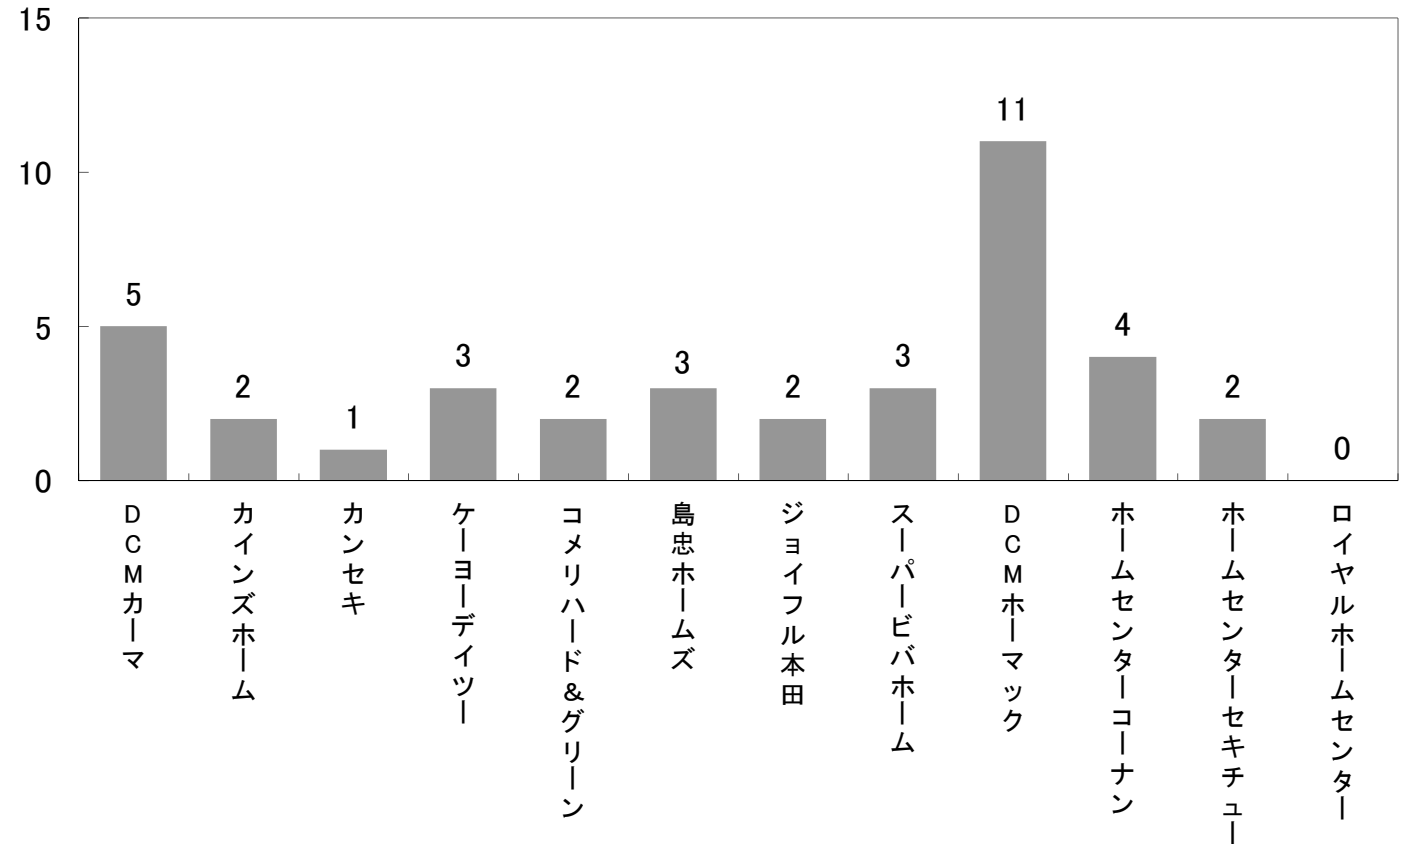

ホームセンター折込広告出稿調査

首都圏を中心に設置したモニターから、主なホームセンターの折込広告を毎月収集し、その出稿状況等を調査しました。

<調査項目>

- ・毎月の折込広告出稿量
- ・折込日
- ・折込曜日
- ・セール期間
- ・サイズ・カラー
- ・メインタイトル
- ・イベント・プレミアム・サービス

調査対象店舗	所在地	売場面積	
DCM カーマ	21瀬戸店	愛知県瀬戸市	-
カインズホーム	行田店	埼玉県行田市	12,470 m²
カンセキ	駅東店	栃木県宇都宮市	7,009 m²
ケーヨーデイツー	志津店	千葉県佐倉市	1,494 m²
コメリハード&グリーン	府中日新店	東京都府中市	623 m²
島忠ホームズ	川越店	埼玉県川越市	15,925 m²
ジョイフル本田	八千代店	千葉県八千代市	17,059 m²
スーパービバホーム	埼玉大井店	埼玉県ふじみ野市	-
DCM ホーマック	春日部店	埼玉県春日部市	3,288 m²
ホームセンターコーナン	保土ヶ谷星川店	神奈川県横浜市保土ヶ谷区	9,589 m²
ホームセンターセキチュー	高崎矢中店	群馬県高崎市	6,850 m²
ロイヤルホームセンター	柏店	千葉県柏市	7,665 m²

店別出稿量<2017年6月>

	サイズ					カラー			折込曜日						合計	
	B5	B4	B3	B2	B1	1C	2C	多色	月	火	水	木	金	土		日
DCM カーマ	0	0	5	0	0	0	0	5	0	0	1	3	1	0	0	5
カインズホーム	0	0	1	1	0	0	0	2	0	0	2	0	0	0	0	2
カンセキ	0	1	0	0	0	0	0	1	0	0	1	0	0	0	0	1
ケーヨーデイツー	0	0	3	0	0	0	0	3	0	0	3	0	0	0	0	3
コメリハード&グリーン	0	0	2	0	0	0	0	2	0	0	2	0	0	0	0	2
島忠ホームズ	0	2	0	1	0	0	0	3	0	0	0	0	0	3	0	3
ジョイフル本田	0	1	0	1	0	0	0	2	0	0	2	0	0	0	0	2
スーパービバホーム	0	1	2	0	0	0	1	2	0	0	3	0	0	0	0	3
DCM ホーマック	1	6	3	1	0	0	0	11	0	0	2	6	2	0	1	11
ホームセンターコーナン	0	0	3	1	0	0	0	4	0	0	4	0	0	0	0	4
ホームセンターセキチュー	0	0	2	0	0	0	0	2	0	0	2	0	0	0	0	2
ロイヤルホームセンター	0	0	0	0	0	0	0	0	0	0	0	0	0	0	0	0
合計	1	11	21	5	0	0	1	37	0	0	22	9	3	3	1	38
構成比	3%	29%	55%	13%	0%	0%	3%	97%	0%	0%	58%	24%	8%	8%	3%