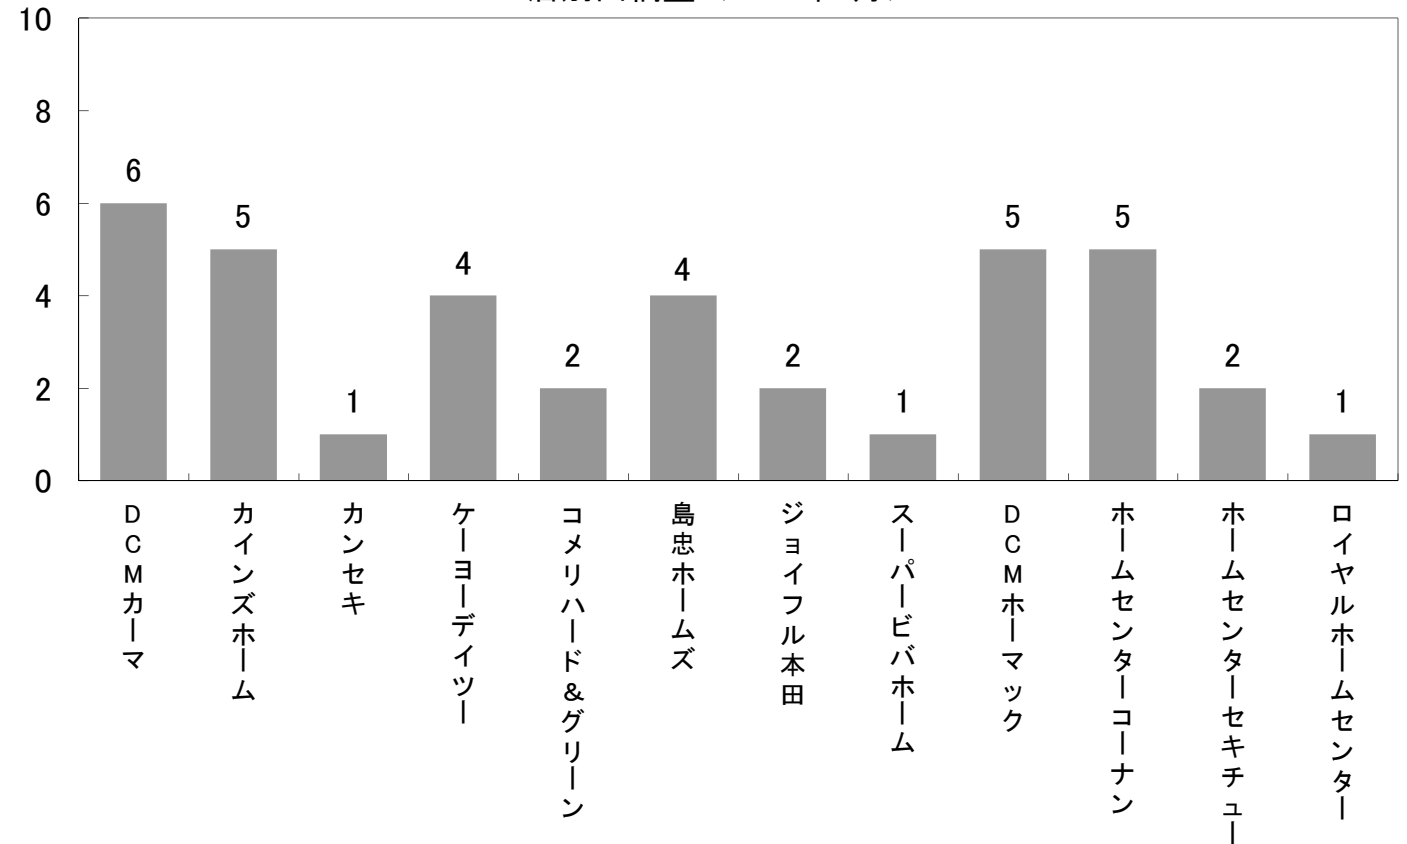

ホームセンター折込広告出稿調査

首都圏を中心に設置したモニターから、主なホームセンターの折込広告を毎月収集し、その出稿状況等を調査しました。

<調査項目>

- ・毎月の折込広告出稿量
- ・折込日
- ・折込曜日
- ・セール期間
- ・サイズ・カラー
- ・メインタイトル
- ・イベント・プレミアム・サービス

調査対象店舗	所在地	売場面積	
DCM カーマ	21瀬戸店	愛知県瀬戸市	-
カインズホーム	杉戸店	埼玉県北葛飾郡	3,000 m²
カンセキ	駅東店	栃木県宇都宮市	7,009 m²
ケーヨーデイツー	志津店	千葉県佐倉市	1,494 m²
コメリハード&グリーン	府中日新店	東京都府中市	623 m²
島忠ホームズ	川越店	埼玉県川越市	15,925 m²
ジョイフル本田	八千代店	千葉県八千代市	17,059 m²
スーパービバホーム	埼玉大井店	埼玉県ふじみ野市	-
DCM ホーマック	春日部店	埼玉県春日部市	3,288 m²
ホームセンターコーナン	保土ヶ谷星川店	神奈川県横浜市保土ヶ谷区	9,589 m²
ホームセンターセキチュー	高崎矢中店	群馬県高崎市	6,850 m²
ロイヤルホームセンター	柏店	千葉県柏市	7,665 m²

店別出稿量<2017年7月>

	サイズ					カラー			折込曜日						合計	
	B5	B4	B3	B2	B1	1C	2C	多色	月	火	水	木	金	土		日
DCM カーマ	0	0	6	0	0	0	0	6	0	0	1	4	0	1	0	6
カインズホーム	0	1	4	0	0	0	0	5	0	0	4	0	0	1	0	5
カンセキ	0	1	0	0	0	0	0	1	0	0	1	0	0	0	0	1
ケーヨーデイツー	0	0	4	0	0	0	0	4	0	0	4	0	0	0	0	4
コメリハード&グリーン	0	0	2	0	0	0	0	2	0	0	1	0	0	1	0	2
島忠ホームズ	0	0	2	2	0	0	0	4	0	2	1	0	0	1	0	4
ジョイフル本田	0	1	1	0	0	0	0	2	0	0	1	0	1	0	0	2
スーパービバホーム	0	0	1	0	0	0	0	1	0	0	1	0	0	0	0	1
DCM ホーマック	0	3	1	1	0	0	0	5	0	0	1	2	1	1	0	5
ホームセンターコーナン	0	1	0	4	0	0	0	5	0	0	4	0	0	1	0	5
ホームセンターセキチュー	0	0	1	1	0	0	0	2	0	0	2	0	0	0	0	2
ロイヤルホームセンター	0	0	1	0	0	0	0	1	0	0	0	0	0	1	0	1
合計	0	7	23	8	0	0	0	38	0	2	21	6	2	7	0	38
構成比	0%	18%	61%	21%	0%	0%	0%	100%	0%	5%	55%	16%	5%	18%	0%