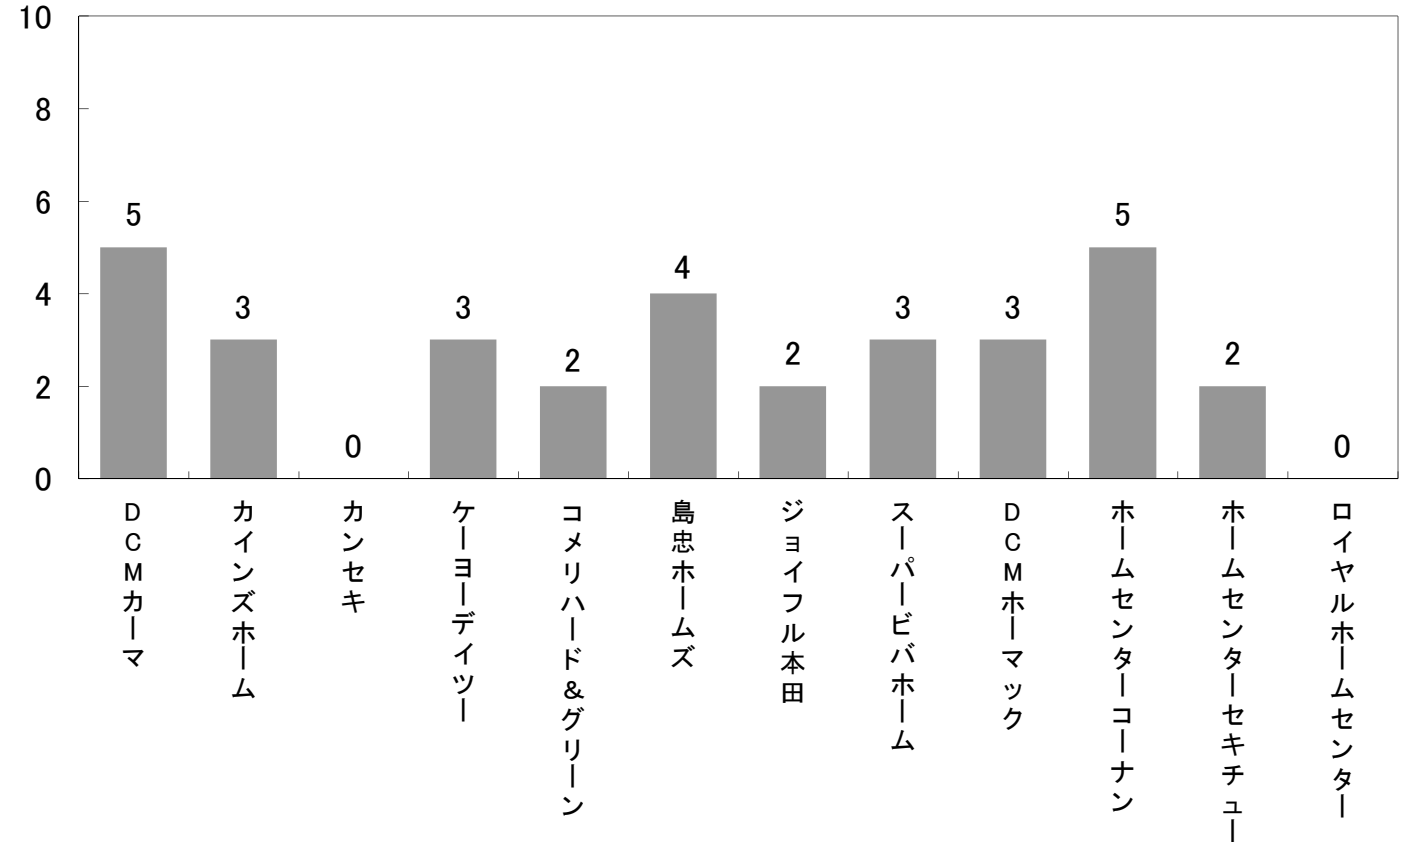

ホームセンター折込広告出稿調査

首都圏を中心に設置したモニターから、主なホームセンターの折込広告を毎月収集し、その出稿状況等を調査しました。

<調査項目>

- ・毎月の折込広告出稿量
- ・折込日
- ・折込曜日
- ・セール期間
- ・サイズ・カラー
- ・メインタイトル
- ・イベント・プレミアム・サービス

調査対象店舗	所在地	売場面積	
DCM カーマ	21瀬戸店	愛知県瀬戸市	-
カインズホーム	大宮店	埼玉県さいたま市西区	7,300 m²
カンセキ	駅東店	栃木県宇都宮市	7,009 m²
ケーヨーデイツー	志津店	千葉県佐倉市	1,494 m²
コメリハード&グリーン	府中日新店	東京都府中市	623 m²
島忠ホームズ	川越店	埼玉県川越市	15,925 m²
ジョイフル本田	八千代店	千葉県八千代市	17,059 m²
スーパービバホーム	埼玉大井店	埼玉県ふじみ野市	-
DCM ホーマック	春日部店	埼玉県春日部市	3,288 m²
ホームセンターコーナン	保土ヶ谷星川店	神奈川県横浜市保土ヶ谷区	9,589 m²
ホームセンターセキチュー	高崎矢中店	群馬県高崎市	6,850 m²
ロイヤルホームセンター	柏店	千葉県柏市	7,665 m²

店別出稿量<2017年10月>

	サイズ					カラー			折込曜日						合計	
	B5	B4	B3	B2	B1	1C	2C	多色	月	火	水	木	金	土		日
DCM カーマ	0	0	5	0	0	0	0	5	0	0	1	3	0	1	0	5
カインズホーム	0	1	0	2	0	0	0	3	0	0	1	0	0	2	0	3
カンセキ	0	0	0	0	0	0	0	0	0	0	0	0	0	0	0	0
ケーヨーデイツー	0	0	3	0	0	0	0	3	0	0	3	0	0	0	0	3
コメリハード&グリーン	0	0	2	0	0	0	0	2	0	0	2	0	0	0	0	2
島忠ホームズ	0	1	3	0	0	0	0	4	0	2	0	0	0	2	0	4
ジョイフル本田	0	0	1	1	0	0	0	2	0	0	2	0	0	0	0	2
スーパービバホーム	0	2	1	0	0	0	0	3	0	0	2	1	0	0	0	3
DCM ホーマック	0	1	1	1	0	0	0	3	0	0	0	2	0	0	1	3
ホームセンターコーナン	0	0	3	2	0	0	0	5	0	0	4	0	0	1	0	5
ホームセンターセキチュー	0	0	2	0	0	0	0	2	0	0	2	0	0	0	0	2
ロイヤルホームセンター	0	0	0	0	0	0	0	0	0	0	0	0	0	0	0	0
合計	0	5	21	6	0	0	0	32	0	2	17	6	0	6	1	32
構成比	0%	16%	66%	19%	0%	0%	0%	100%	0%	6%	53%	19%	0%	19%	3%