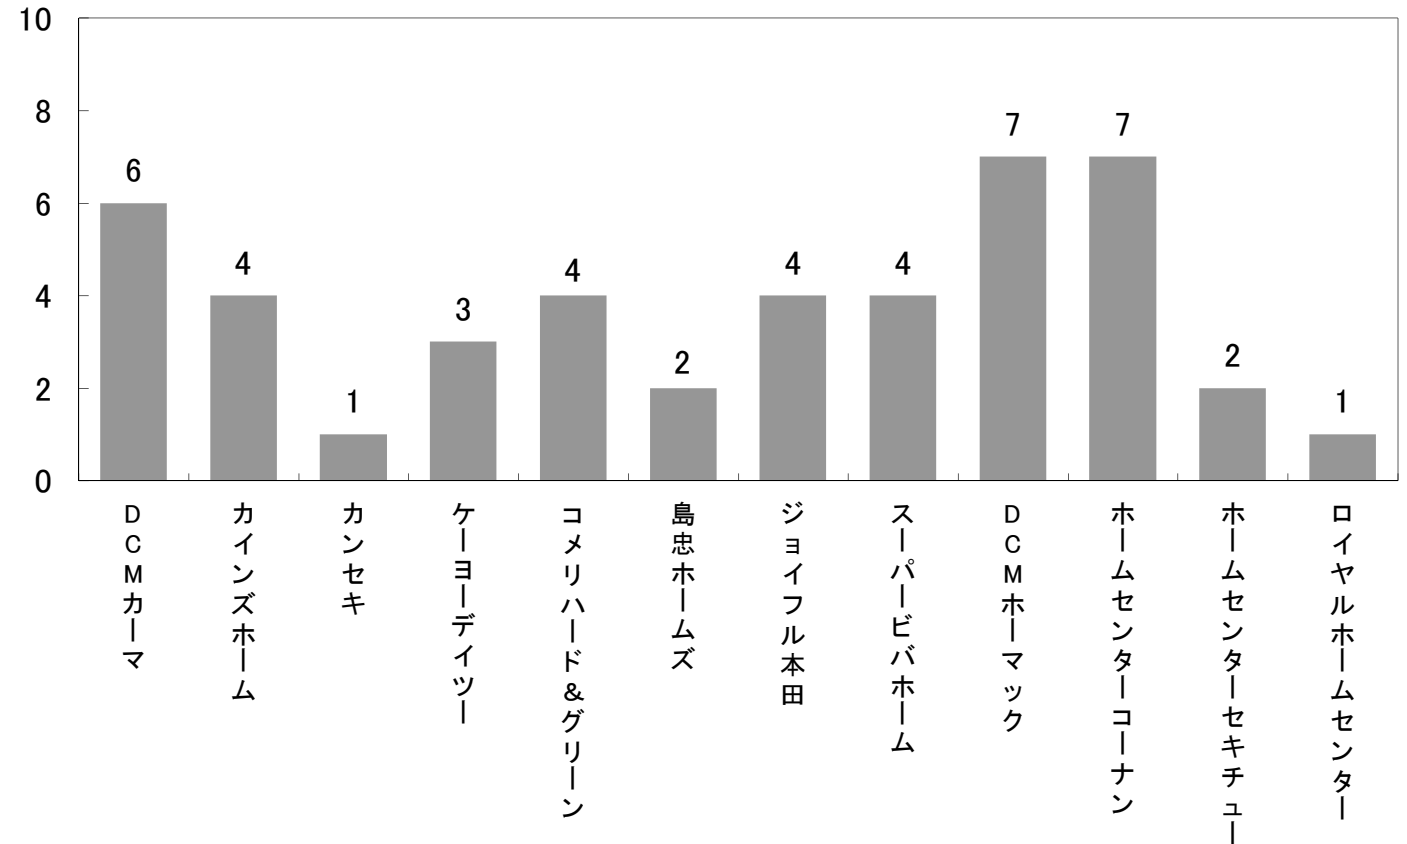

ホームセンター折込広告出稿調査

首都圏を中心に設置したモニターから、主なホームセンターの折込広告を毎月収集し、その出稿状況等を調査しました。

<調査項目>

- ・毎月の折込広告出稿量
- ・折込日
- ・折込曜日
- ・セール期間
- ・サイズ・カラー
- ・メインタイトル
- ・イベント・プレミアム・サービス

調査対象店舗	所在地	売場面積	
DCM カーマ	21瀬戸店	愛知県瀬戸市	-
カインズホーム	行田店	埼玉県行田市	12,470 m²
カンセキ	駅東店	栃木県宇都宮市	7,009 m²
ケーヨーデイツー	志津店	千葉県佐倉市	1,494 m²
コメリハード&グリーン	府中日新店	東京都府中市	623 m²
島忠ホームズ	川越店	埼玉県川越市	15,925 m²
ジョイフル本田	八千代店	千葉県八千代市	17,059 m²
スーパービバホーム	埼玉大井店	埼玉県ふじみ野市	-
DCM ホーマック	春日部店	埼玉県春日部市	3,288 m²
ホームセンターコーナン	保土ヶ谷星川店	神奈川県横浜市保土ヶ谷区	9,589 m²
ホームセンターセキチュー	高崎矢中店	群馬県高崎市	6,850 m²
ロイヤルホームセンター	柏店	千葉県柏市	7,665 m²

店別出稿量<2017年11月>

	サイズ					カラー			折込曜日						合計	
	B5	B4	B3	B2	B1	1C	2C	多色	月	火	水	木	金	土		日
DCM カーマ	0	0	6	0	0	0	0	6	0	0	1	4	1	0	0	6
カインズホーム	0	0	3	1	0	0	0	4	0	0	3	0	0	1	0	4
カンセキ	0	1	0	0	0	0	1	0	0	0	1	0	0	0	0	1
ケーヨーデイツー	0	0	1	2	0	0	0	3	0	0	3	0	0	0	0	3
コメリハード&グリーン	0	0	4	0	0	0	0	4	0	0	4	0	0	0	0	4
島忠ホームズ	0	0	1	1	0	0	0	2	0	0	0	2	0	0	0	2
ジョイフル本田	0	2	1	1	0	0	0	4	0	0	3	0	1	0	0	4
スーパービバホーム	0	2	1	1	0	0	0	4	0	0	4	0	0	0	0	4
DCM ホーマック	0	3	3	1	0	0	0	7	0	0	1	5	1	0	0	7
ホームセンターコーナン	0	2	0	5	0	0	0	7	0	0	5	0	1	1	0	7
ホームセンターセキチュー	0	0	2	0	0	0	0	2	1	0	1	0	0	0	0	2
ロイヤルホームセンター	0	0	1	0	0	0	0	1	0	0	1	0	0	0	0	1
合計	0	10	23	12	0	0	1	44	1	0	27	11	4	2	0	45
構成比	0%	22%	51%	27%	0%	0%	2%	98%	2%	0%	60%	24%	9%	4%	0%