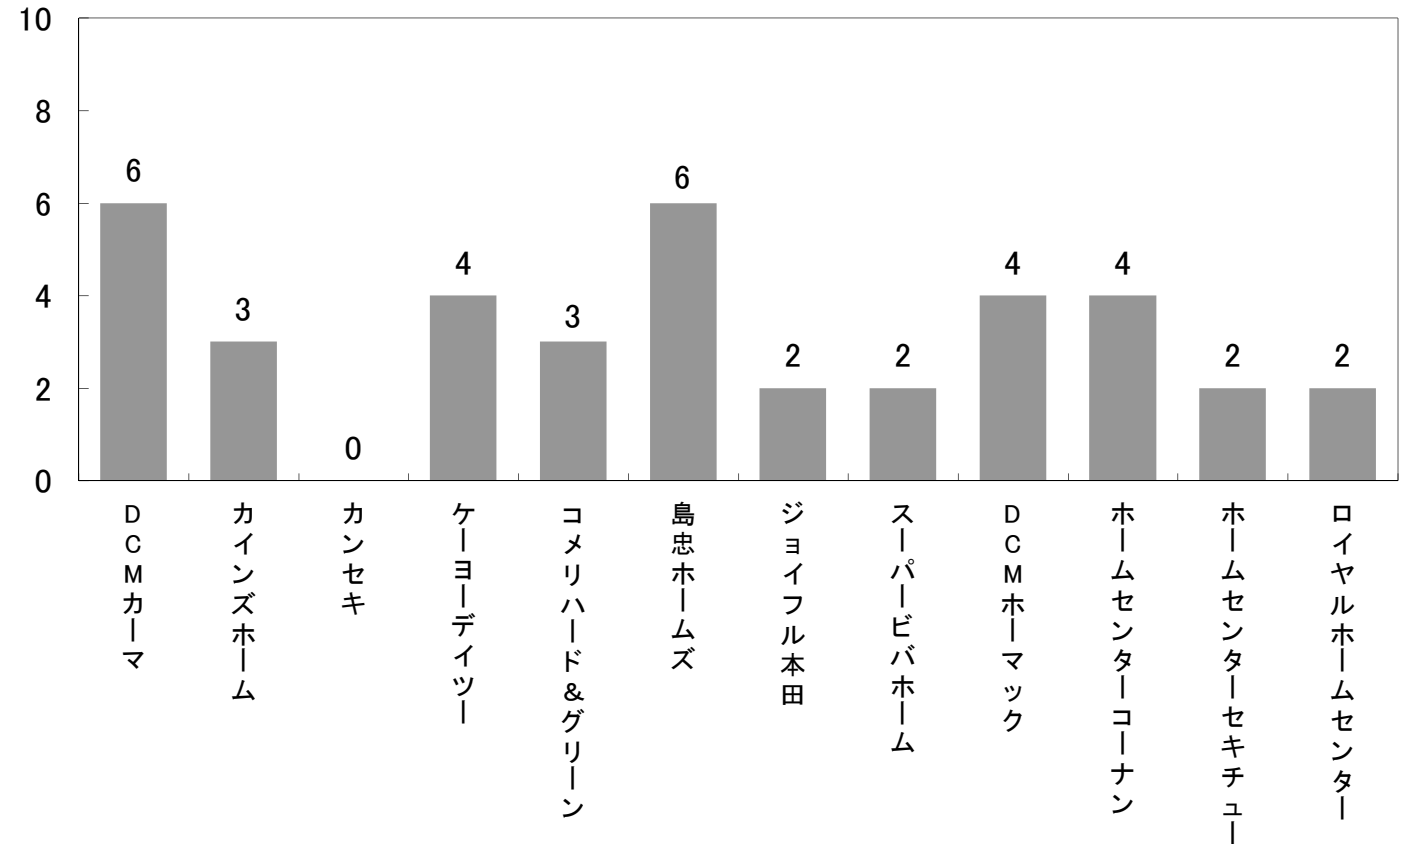

ホームセンター折込広告出稿調査

首都圏を中心に設置したモニターから、主なホームセンターの折込広告を毎月収集し、その出稿状況等を調査しました。

<調査項目>

- ・毎月の折込広告出稿量
- ・折込日
- ・折込曜日
- ・セール期間
- ・サイズ・カラー
- ・メインタイトル
- ・イベント・プレミアム・サービス

調査対象店舗	所在地	売場面積	
DCM カーマ	21瀬戸店	愛知県瀬戸市	4,735 m²
カインズホーム	蓮田店	埼玉県蓮田市	9,944 m²
カンセキ	駅東店	栃木県宇都宮市	7,009 m²
ケーヨーデイツー	志津店	千葉県佐倉市	1,494 m²
コメリハード&グリーン	府中日新店	東京都府中市	623 m²
島忠ホームズ	川越店	埼玉県川越市	15,925 m²
ジョイフル本田	八千代店	千葉県八千代市	17,059 m²
スーパービバホーム	埼玉大井店	埼玉県ふじみ野市	-
DCM ホーマック	春日部店	埼玉県春日部市	3,288 m²
ホームセンターコーナン	保土ヶ谷星川店	神奈川県横浜市保土ヶ谷区	9,589 m²
ホームセンターセキチュー	高崎矢中店	群馬県高崎市	6,850 m²
ロイヤルホームセンター	柏店	千葉県柏市	7,665 m²

店別出稿量<2017年12月>

	サイズ					カラー			折込曜日						合計	
	B5	B4	B3	B2	B1	1C	2C	多色	月	火	水	木	金	土		日
DCM カーマ	0	0	6	0	0	0	0	6	0	0	2	3	0	1	0	6
カインズホーム	0	1	0	2	0	0	0	3	0	1	1	0	0	1	0	3
カンセキ	0	0	0	0	0	0	0	0	0	0	0	0	0	0	0	0
ケーヨーデイツー	0	0	1	3	0	0	0	4	0	0	4	0	0	0	0	4
コメリハード&グリーン	0	1	2	0	0	0	0	3	0	0	3	0	0	0	0	3
島忠ホームズ	0	1	4	1	0	0	0	6	0	4	0	0	0	2	0	6
ジョイフル本田	0	1	1	0	0	0	0	2	0	0	2	0	0	0	0	2
スーパービバホーム	0	0	1	1	0	0	0	2	0	0	0	1	0	1	0	2
DCM ホーマック	0	1	2	1	0	0	0	4	0	0	1	2	1	0	0	4
ホームセンターコーナン	0	0	1	3	0	0	0	4	0	0	4	0	0	0	0	4
ホームセンターセキチュー	0	0	2	0	0	0	0	2	0	0	2	0	0	0	0	2
ロイヤルホームセンター	0	0	2	0	0	0	0	2	0	0	0	0	1	1	0	2
合計	0	5	22	11	0	0	0	38	0	5	19	6	2	6	0	38
構成比	0%	13%	58%	29%	0%	0%	0%	100%	0%	13%	50%	16%	5%	16%	0%