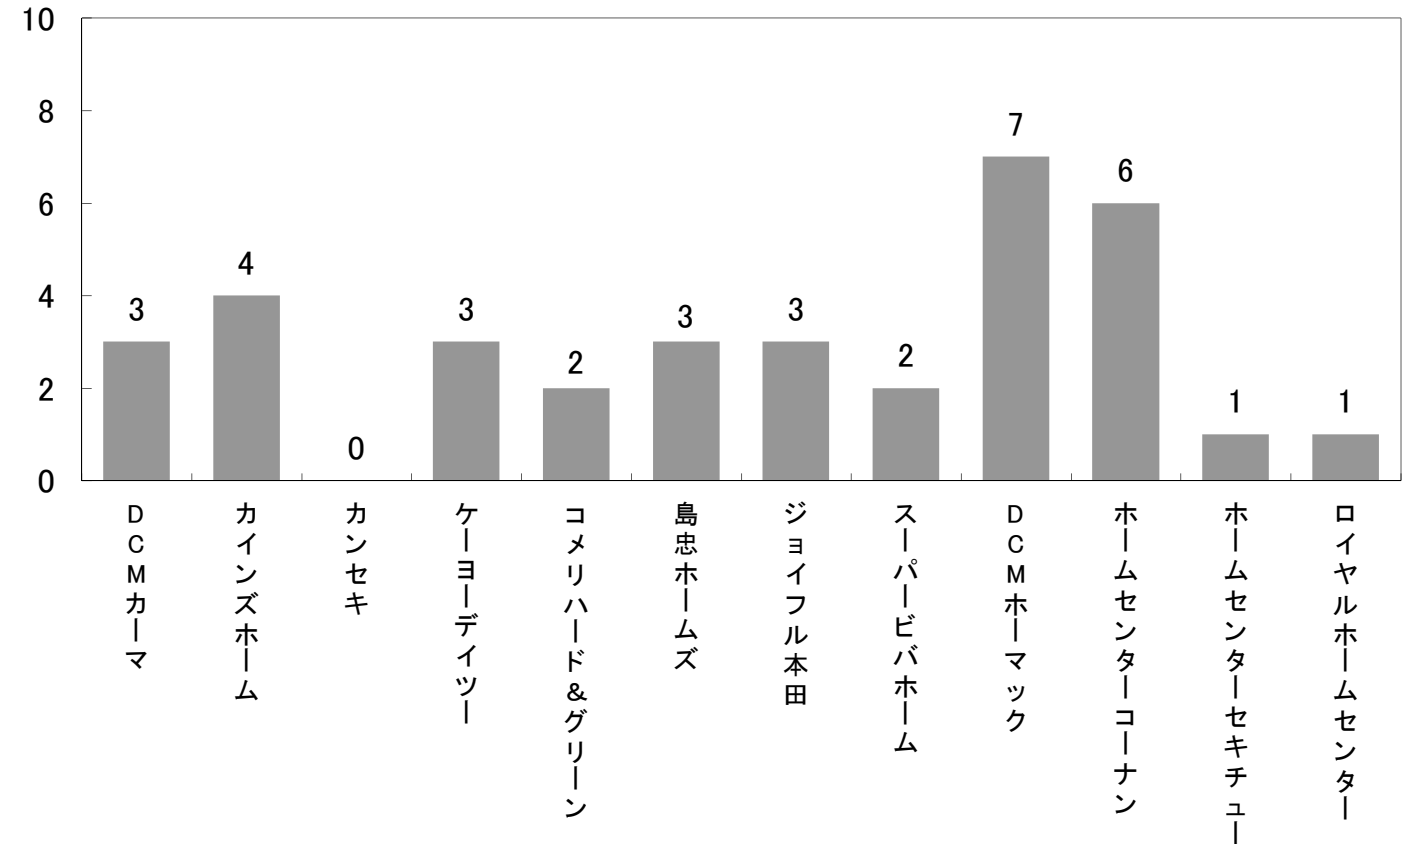

ホームセンター折込広告出稿調査

首都圏を中心に設置したモニターから、主なホームセンターの折込広告を毎月収集し、その出稿状況等を調査しました。

<調査項目>

- ・毎月の折込広告出稿量
- ・折込日
- ・折込曜日
- ・セール期間
- ・サイズ・カラー
- ・メインタイトル
- ・イベント・プレミアム・サービス

調査対象店舗	所在地	売場面積	
DCM カーマ	21瀬戸店	愛知県瀬戸市	4,735 m²
カインズホーム	蓮田店	埼玉県蓮田市	9,944 m²
カンセキ	駅東店	栃木県宇都宮市	7,009 m²
ケーヨーデイツー	志津店	千葉県佐倉市	1,494 m²
コメリハード&グリーン	府中日新店	東京都府中市	623 m²
島忠ホームズ	川越店	埼玉県川越市	15,925 m²
ジョイフル本田	八千代店	千葉県八千代市	17,059 m²
スーパービバホーム	埼玉大井店	埼玉県ふじみ野市	-
DCM ホーマック	春日部店	埼玉県春日部市	3,288 m²
ホームセンターコーナン	保土ヶ谷星川店	神奈川県横浜市保土ヶ谷区	9,589 m²
ホームセンターセキチュー	高崎矢中店	群馬県高崎市	6,850 m²
ロイヤルホームセンター	柏店	千葉県柏市	7,665 m²

店別出稿量<2018年1月>

	サイズ					カラー			折込曜日							合計
	B5	B4	B3	B2	B1	1C	2C	多色	月	火	水	木	金	土	日	
DCM カーマ	0	0	3	0	0	0	0	3	0	0	0	3	0	0	0	3
カインズホーム	0	1	2	1	0	0	0	4	2	0	1	0	0	1	0	4
カンセキ	0	0	0	0	0	0	0	0	0	0	0	0	0	0	0	0
ケーヨーデイツー	0	0	2	1	0	0	0	3	1	0	2	0	0	0	0	3
コメリハード&グリーン	0	2	0	0	0	0	0	2	1	0	1	0	0	0	0	2
島忠ホームズ	0	0	2	1	0	0	0	3	1	1	0	0	0	1	0	3
ジョイフル本田	0	1	2	0	0	0	0	3	1	0	1	0	1	0	0	3
スーパービバホーム	0	1	1	0	0	0	0	2	1	0	1	0	0	0	0	2
DCM ホーマック	0	4	3	0	0	0	0	7	2	0	1	1	0	2	1	7
ホームセンターコーナン	0	2	2	2	0	0	0	6	1	0	4	0	0	1	0	6
ホームセンターセキチュー	0	1	0	0	0	0	0	1	1	0	0	0	0	0	0	1
ロイヤルホームセンター	0	0	1	0	0	0	0	1	0	0	0	0	0	1	0	1
合計	0	12	18	5	0	0	0	35	11	1	11	4	1	6	1	35
構成比	0%	34%	51%	14%	0%	0%	0%	100%	31%	3%	31%	11%	3%	17%	3%