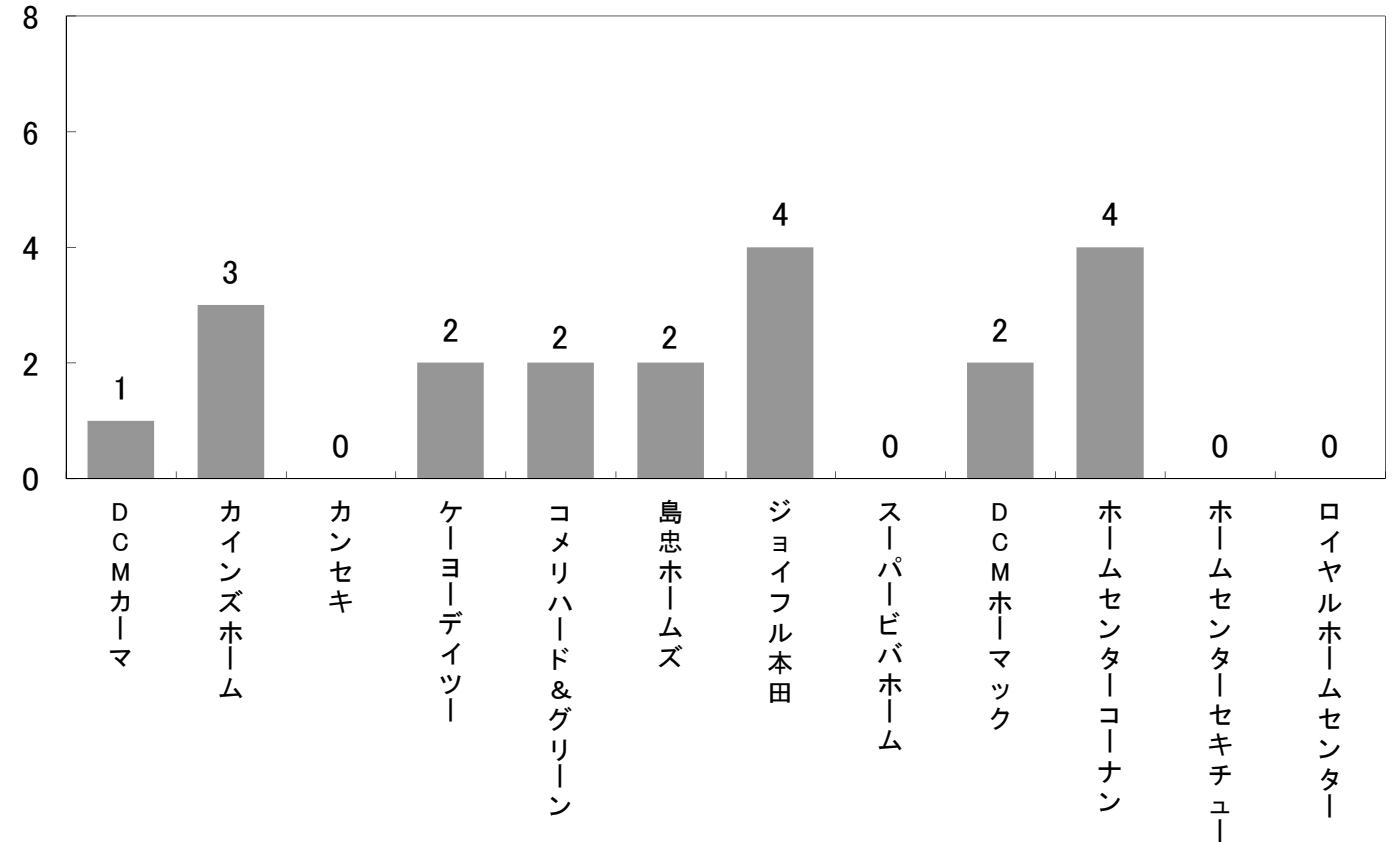

ホームセンター折込広告出稿調査

首都圏を中心に設置したモニターから、主なホームセンターの折込広告を毎月収集し、その出稿状況等を調査しました。

<調査項目>

- ・毎月の折込広告出稿量
- ・折込日
- ・折込曜日
- ・セール期間
- ・サイズ・カラー
- ・メインタイトル
- ・イベント・プレミアム・サービス

調査対象店舗	所在地	売場面積	
DCM カーマ	21瀬戸店	愛知県瀬戸市	4,735 m²
カインズホーム	行田店	埼玉県行田市	12,470 m²
カンセキ	駅東店	栃木県宇都宮市	7,009 m²
ケーヨーデイツー	志津店	千葉県佐倉市	1,494 m²
コメリハード&グリーン	府中日新店	東京都府中市	623 m²
島忠ホームズ	川越店	埼玉県川越市	15,925 m²
ジョイフル本田	八千代店	千葉県八千代市	17,059 m²
スーパービバホーム	埼玉大井店	埼玉県ふじみ野市	-
DCM ホーマック	春日部店	埼玉県春日部市	3,288 m²
ホームセンターコーナン	保土ヶ谷星川店	神奈川県横浜市保土ヶ谷区	9,589 m²
ホームセンターセキチュー	高崎矢中店	群馬県高崎市	6,850 m²
ロイヤルホームセンター	柏店	千葉県柏市	7,665 m²

店別出稿量<2018年2月>

	サイズ					カラー			折込曜日						合計	
	B5	B4	B3	B2	B1	1C	2C	多色	月	火	水	木	金	土		日
DCM カーマ	0	0	1	0	0	0	0	1	0	0	1	0	0	0	0	1
カインズホーム	0	1	1	1	0	0	0	3	0	0	2	0	0	1	0	3
カンセキ	0	0	0	0	0	0	0	0	0	0	0	0	0	0	0	0
ケーヨーデイツー	0	0	1	1	0	0	0	2	0	0	2	0	0	0	0	2
コメリハード&グリーン	0	2	0	0	0	0	0	2	0	0	2	0	0	0	0	2
島忠ホームズ	0	0	1	1	0	0	0	2	0	1	0	0	0	1	0	2
ジョイフル本田	0	2	2	0	0	0	0	4	0	0	3	0	1	0	0	4
スーパービバホーム	0	0	0	0	0	0	0	0	0	0	0	0	0	0	0	0
DCM ホーマック	0	1	1	0	0	0	0	2	0	0	0	1	1	0	0	2
ホームセンターコーナン	0	0	3	1	0	0	0	4	0	0	4	0	0	0	0	4
ホームセンターセキチュー	0	0	0	0	0	0	0	0	0	0	0	0	0	0	0	0
ロイヤルホームセンター	0	0	0	0	0	0	0	0	0	0	0	0	0	0	0	0
合計	0	6	10	4	0	0	0	20	0	1	14	1	2	2	0	20
構成比	0%	30%	50%	20%	0%	0%	0%	100%	0%	5%	70%	5%	10%	10%	0%