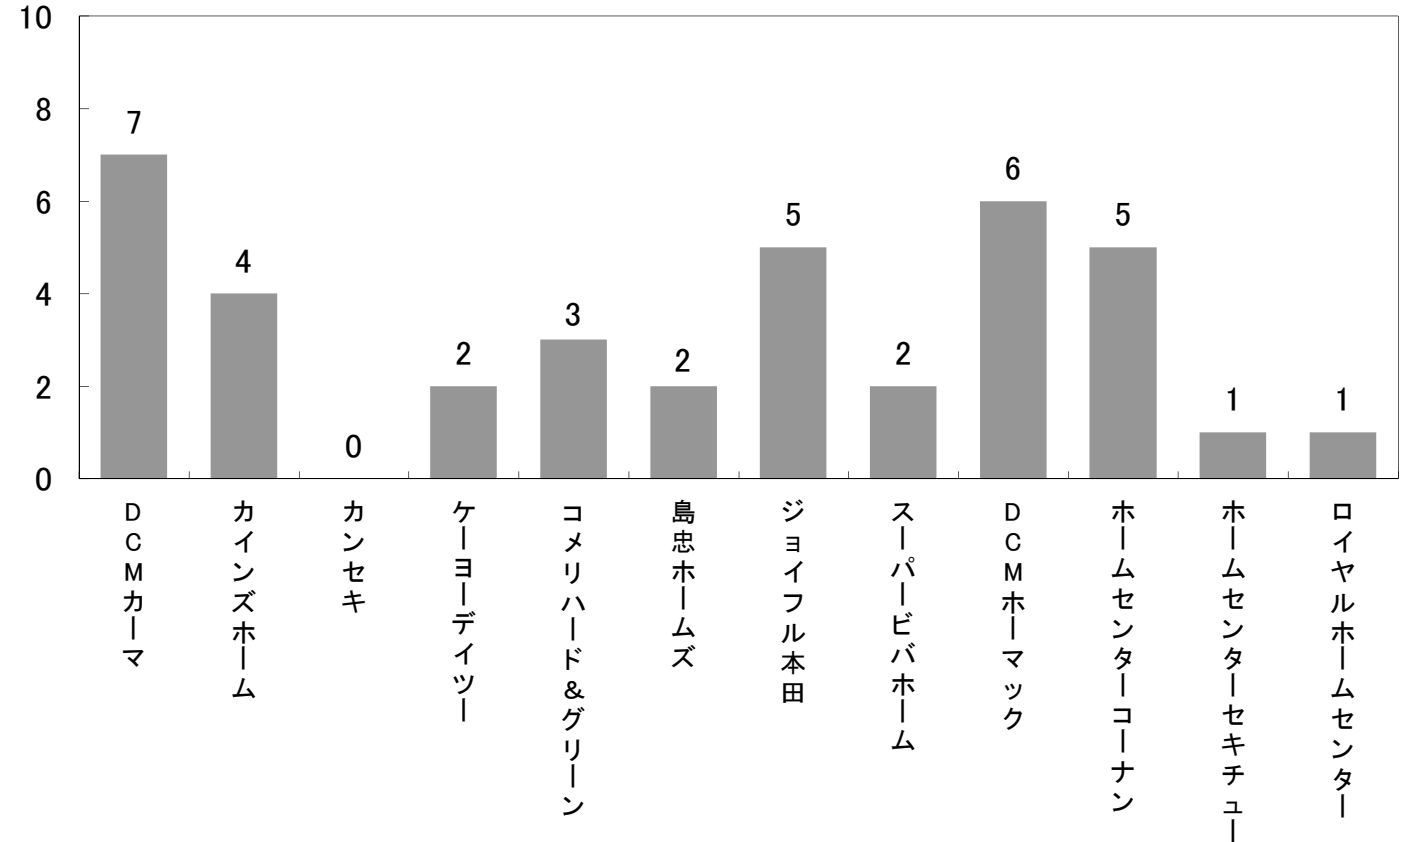

ホームセンター折込広告出稿調査

首都圏を中心に設置したモニターから、主なホームセンターの折込広告を毎月収集し、その出稿状況等を調査しました。

<調査項目>

- ・毎月の折込広告出稿量
- ・折込日
- ・折込曜日
- ・セール期間
- ・サイズ・カラー
- ・メインタイトル
- ・イベント・プレミアム・サービス

調査対象店舗	所在地	売場面積	
DCM カーマ	21瀬戸店	愛知県瀬戸市	4,735 m²
カインズホーム	大利根店	埼玉県加須市	10,681 m²
カンセキ	駅東店	栃木県宇都宮市	7,009 m²
ケーヨーデイツー	志津店	千葉県佐倉市	1,494 m²
コメリハード&グリーン	府中日新店	東京都府中市	623 m²
島忠ホームズ	川越店	埼玉県川越市	15,925 m²
ジョイフル本田	八千代店	千葉県八千代市	17,059 m²
スーパービバホーム	埼玉大井店	埼玉県ふじみ野市	-
DCM ホーマック	春日部店	埼玉県春日部市	3,288 m²
ホームセンターコーナン	保土ヶ谷星川店	神奈川県横浜市保土ヶ谷区	9,589 m²
ホームセンターセキチュー	高崎矢中店	群馬県高崎市	6,850 m²
ロイヤルホームセンター	柏店	千葉県柏市	7,665 m²

店別出稿量<2018年3月>

	サイズ					カラー			折込曜日							合計
	B5	B4	B3	B2	B1	1C	2C	多色	月	火	水	木	金	土	日	
DCM カーマ	0	0	7	0	0	0	0	7	0	0	1	2	2	2	0	7
カインズホーム	0	1	2	1	0	0	0	4	0	0	2	0	0	2	0	4
カンセキ	0	0	0	0	0	0	0	0	0	0	0	0	0	0	0	0
ケーヨーデイツー	0	0	2	0	0	0	0	2	0	0	2	0	0	0	0	2
コメリハード&グリーン	0	0	3	0	0	0	0	3	0	0	3	0	0	0	0	3
島忠ホームズ	0	1	1	0	0	0	0	2	0	1	0	0	0	1	0	2
ジョイフル本田	0	1	4	0	0	0	0	5	0	0	3	0	2	0	0	5
スーパービバホーム	0	2	0	0	0	0	0	2	0	1	1	0	0	0	0	2
DCM ホーマック	0	2	4	0	0	0	0	6	0	0	1	4	1	0	0	6
ホームセンターコーナン	0	1	3	1	0	0	0	5	0	0	4	0	0	1	0	5
ホームセンターセキチュー	0	0	0	1	0	0	0	1	0	0	1	0	0	0	0	1
ロイヤルホームセンター	0	1	0	0	0	0	0	1	0	0	0	0	0	1	0	1
合計	0	9	26	3	0	0	0	38	0	2	18	6	5	7	0	38
構成比	0%	24%	68%	8%	0%	0%	0%	100%	0%	5%	47%	16%	13%	18%	0%