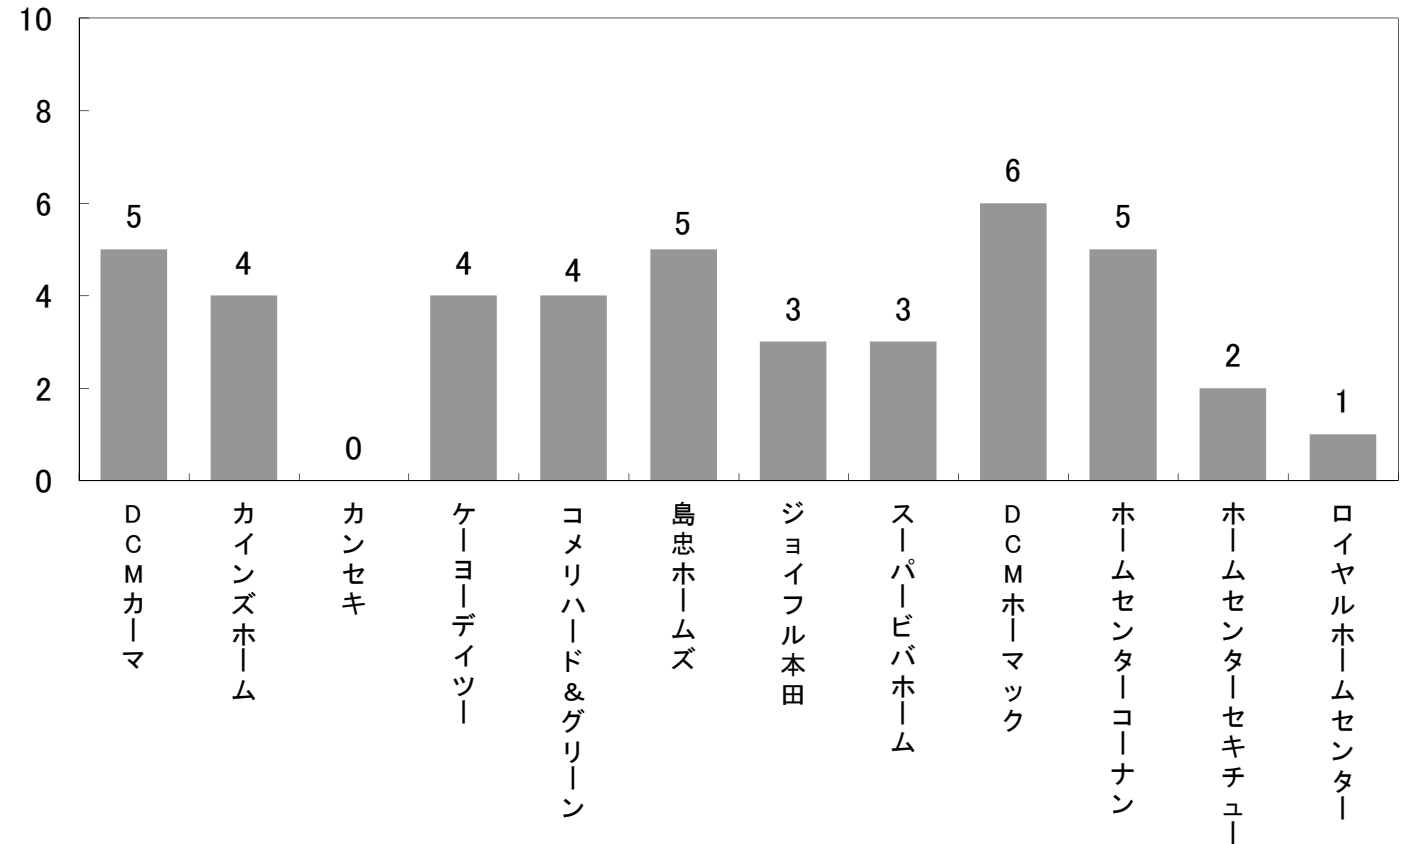

ホームセンター折込広告出稿調査

首都圏を中心に設置したモニターから、主なホームセンターの折込広告を毎月収集し、その出稿状況等を調査しました。

<調査項目>

- ・毎月の折込広告出稿量
- ・折込日
- ・折込曜日
- ・セール期間
- ・サイズ・カラー
- ・メインタイトル
- ・イベント・プレミアム・サービス

調査対象店舗	所在地	売場面積	
DCM カーマ	21瀬戸店	愛知県瀬戸市	4,735 m²
カインズホーム	行田店	埼玉県行田市	12,470 m²
カンセキ	駅東店	栃木県宇都宮市	7,009 m²
ケーヨーデイツー	志津店	千葉県佐倉市	1,494 m²
コメリハード&グリーン	府中日新店	東京都府中市	623 m²
島忠ホームズ	川越店	埼玉県川越市	15,925 m²
ジョイフル本田	八千代店	千葉県八千代市	17,059 m²
スーパービバホーム	埼玉大井店	埼玉県ふじみ野市	-
DCM ホーマック	春日部店	埼玉県春日部市	3,288 m²
ホームセンターコーナン	保土ヶ谷星川店	神奈川県横浜市保土ヶ谷区	9,589 m²
ホームセンターセキチュー	高崎矢中店	群馬県高崎市	6,850 m²
ロイヤルホームセンター	柏店	千葉県柏市	7,665 m²

店別出稿量<2018年4月>

	サイズ					カラー			折込曜日						合計	
	B5	B4	B3	B2	B1	1C	2C	多色	月	火	水	木	金	土		日
DCM カーマ	0	0	5	0	0	0	0	5	0	0	1	3	0	1	0	5
カインズホーム	0	2	0	2	0	0	0	4	0	0	2	0	0	2	0	4
カンセキ	0	0	0	0	0	0	0	0	0	0	0	0	0	0	0	0
ケーヨーデイツー	0	0	4	0	0	0	0	4	0	0	3	1	0	0	0	4
コメリハード&グリーン	0	1	3	0	0	0	0	4	0	0	3	0	0	1	0	4
島忠ホームズ	0	0	4	1	0	0	0	5	0	1	0	0	0	4	0	5
ジョイフル本田	0	1	1	1	0	0	0	3	1	0	1	0	0	1	0	3
スーパービバホーム	0	0	3	0	0	0	0	3	0	0	3	0	0	0	0	3
DCM ホーマック	0	1	3	2	0	0	0	6	0	0	0	4	1	0	1	6
ホームセンターコーナン	0	1	2	2	0	0	0	5	0	0	4	0	0	1	0	5
ホームセンターセキチュー	0	0	0	2	0	0	0	2	0	0	1	1	0	0	0	2
ロイヤルホームセンター	0	0	1	0	0	0	0	1	0	0	0	0	1	0	0	1
合計	0	6	26	10	0	0	0	42	1	1	18	9	2	10	1	42
構成比	0%	14%	62%	24%	0%	0%	0%	100%	2%	2%	43%	21%	5%	24%	2%