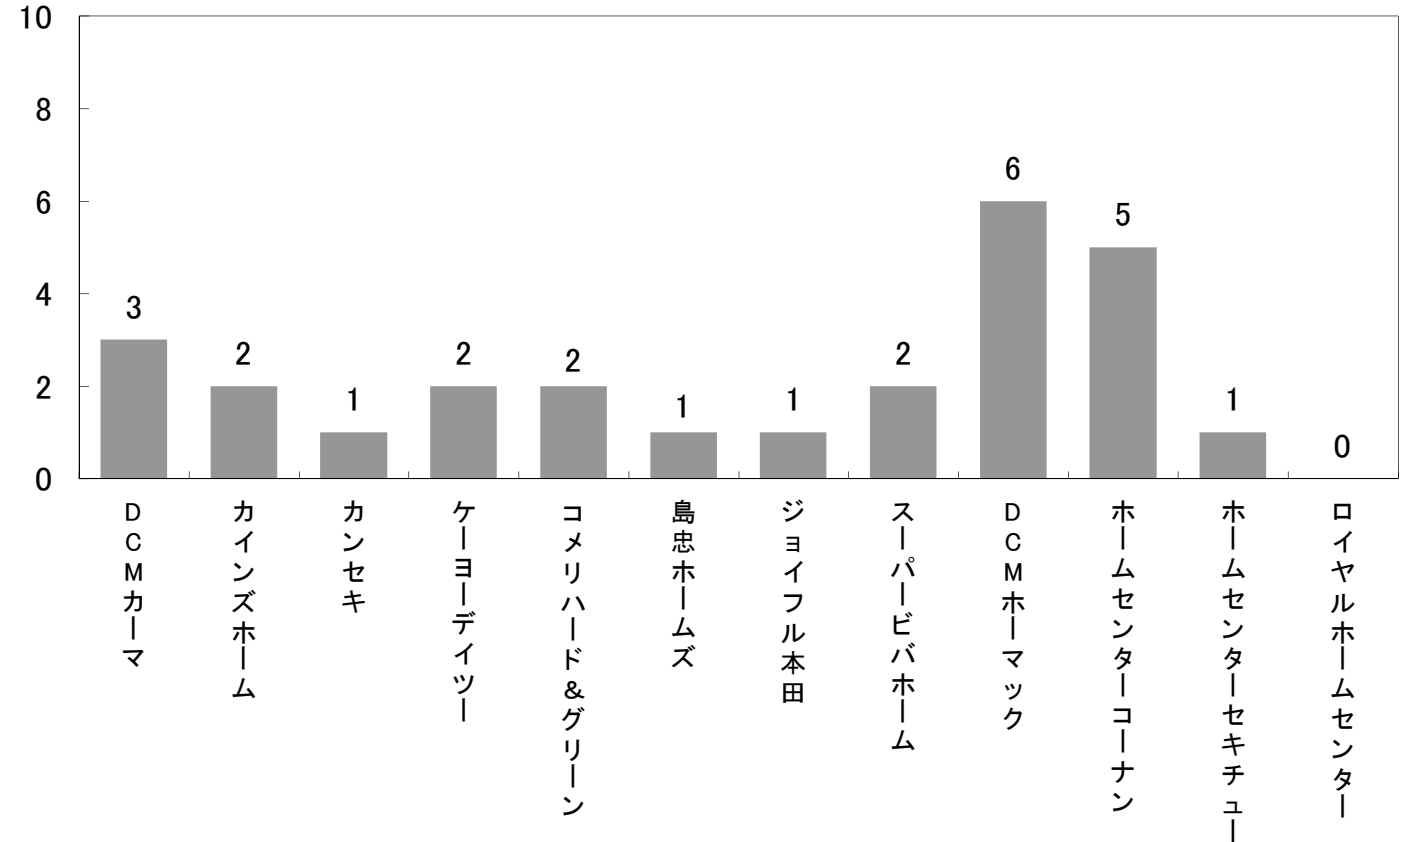

ホームセンターチラシ出稿状況調査

2018年6月版

ホームセンター折込広告出稿調査

首都圏を中心に設置したモニターから、主なホームセンターの折込広告を毎月収集し、その出稿状況等を調査しました。

<調査項目>

- ・毎月の折込広告出稿量
- ・折込日
- ・折込曜日
- ・セール期間
- ・サイズ・カラー
- ・メインタイトル
- ・イベント・プレミアム・サービス

調査対象店舗	所在地	売場面積	
DCM カーマ	21瀬戸店	愛知県瀬戸市	4,735 m ²
カインズホーム	行田店	埼玉県行田市	12,470 m ²
カンセキ	駅東店	栃木県宇都宮市	7,009 m ²
ケーヨーデイツー	志津店	千葉県佐倉市	1,494 m ²
コメリハード&グリーン	府中日新店	東京都府中市	623 m ²
島忠ホームズ	川越店	埼玉県川越市	15,925 m ²
ジョイフル本田	八千代店	千葉県八千代市	17,059 m ²
スーパービバホーム	埼玉大井店	埼玉県ふじみ野市	-
DCM ホーマック	春日部店	埼玉県春日部市	3,288 m ²
ホームセンターコーナン	保土ヶ谷星川店	神奈川県横浜市保土ヶ谷区	9,589 m ²
ホームセンターセキチュー	高崎矢中店	群馬県高崎市	6,850 m ²
ロイヤルホームセンター	柏店	千葉県柏市	7,665 m ²

店別出稿量<2018年6月>

	サイズ					カラー			折込曜日						合計	
	B5	B4	B3	B2	B1	1C	2C	多色	月	火	水	木	金	土		日
DCM カーマ	0	0	3	0	0	0	0	3	0	0	0	2	1	0	0	3
カインズホーム	0	0	1	1	0	0	0	2	0	0	2	0	0	0	0	2
カンセキ	0	1	0	0	0	0	0	1	0	0	1	0	0	0	0	1
ケーヨーデイツー	0	2	0	0	0	0	0	2	0	0	0	2	0	0	0	2
コメリハード&グリーン	0	0	2	0	0	0	0	2	0	0	1	0	0	1	0	2
島忠ホームズ	0	0	1	0	0	0	0	1	0	0	0	0	0	1	0	1
ジョイフル本田	0	0	0	1	0	0	0	1	0	0	1	0	0	0	0	1
スーパービバホーム	0	0	1	1	0	0	0	2	0	0	2	0	0	0	0	2
DCM ホーマック	0	3	3	0	0	0	0	6	0	0	1	3	1	1	0	6
ホームセンターコーナン	0	1	4	0	0	0	0	5	0	0	4	0	0	1	0	5
ホームセンターセキチュー	0	0	1	0	0	0	0	1	0	0	1	0	0	0	0	1
ロイヤルホームセンター	0	0	0	0	0	0	0	0	0	0	0	0	0	0	0	0
合計	0	7	16	3	0	0	0	26	0	0	13	7	2	4	0	26
構成比	0%	27%	62%	12%	0%	0%	0%	100%	0%	0%	50%	27%	8%	15%	0%	