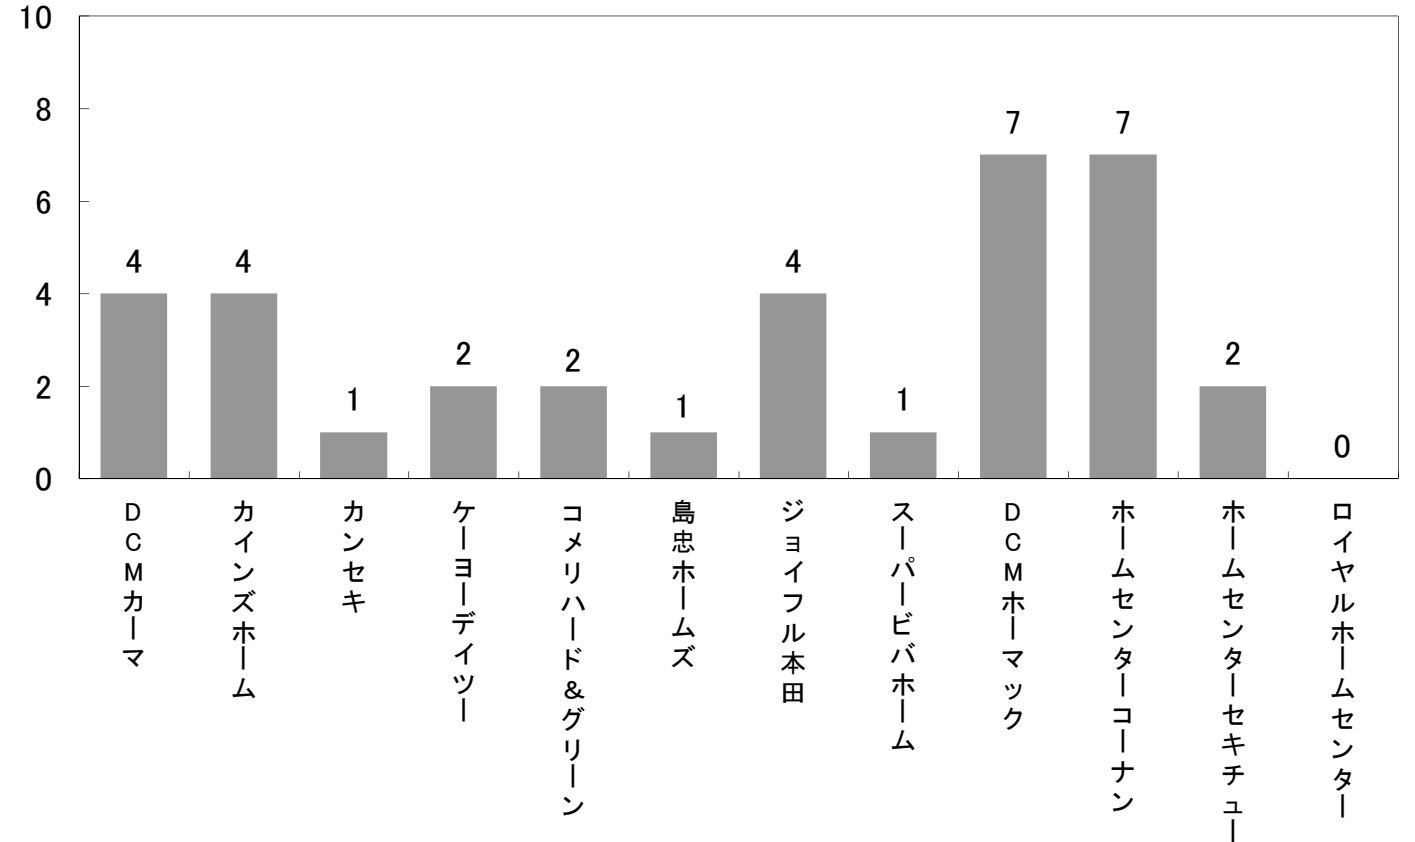

ホームセンター折込広告出稿調査

首都圏を中心に設置したモニターから、主なホームセンターの折込広告を毎月収集し、その出稿状況等を調査しました。

<調査項目>

- ・毎月の折込広告出稿量
- ・折込日
- ・折込曜日
- ・セール期間
- ・サイズ・カラー
- ・メインタイトル
- ・イベント・プレミアム・サービス

調査対象店舗	所在地	売場面積	
DCM カーマ	21瀬戸店	愛知県瀬戸市	4,735 m²
カインズホーム	行田店	埼玉県行田市	12,470 m²
カンセキ	駅東店	栃木県宇都宮市	7,009 m²
ケーヨーデイツー	志津店	千葉県佐倉市	1,494 m²
コメリハード&グリーン	府中日新店	東京都府中市	623 m²
島忠ホームズ	川越店	埼玉県川越市	15,925 m²
ジョイフル本田	八千代店	千葉県八千代市	17,059 m²
スーパービバホーム	埼玉大井店	埼玉県ふじみ野市	-
DCM ホーマック	春日部店	埼玉県春日部市	3,288 m²
ホームセンターコーナン	保土ヶ谷星川店	神奈川県横浜市保土ヶ谷区	9,589 m²
ホームセンターセキチュー	高崎矢中店	群馬県高崎市	6,850 m²
ロイヤルホームセンター	柏店	千葉県柏市	7,665 m²

店別出稿量<2018年9月>

	サイズ					カラー			折込曜日						合計	
	B5	B4	B3	B2	B1	1C	2C	多色	月	火	水	木	金	土		日
DCM カーマ	0	0	4	0	0	0	0	4	0	0	0	3	1	0	0	4
カインズホーム	0	1	2	1	0	0	0	4	0	0	2	1	0	1	0	4
カンセキ	0	1	0	0	0	0	0	1	0	0	0	0	1	0	0	1
ケーヨーデイツー	0	0	2	0	0	0	0	2	0	0	0	2	0	0	0	2
コメリハード&グリーン	0	1	1	0	0	0	0	2	0	0	2	0	0	0	0	2
島忠ホームズ	0	0	0	1	0	0	0	1	0	0	0	0	0	1	0	1
ジョイフル本田	0	0	3	1	0	0	0	4	0	0	3	0	1	0	0	4
スーパービバホーム	0	0	1	0	0	0	0	1	0	0	1	0	0	0	0	1
DCM ホーマック	0	4	3	0	0	0	0	7	0	0	0	3	1	2	1	7
ホームセンターコーナン	0	3	2	2	0	0	0	7	0	0	4	0	0	3	0	7
ホームセンターセキチュー	0	1	1	0	0	0	1	1	0	0	2	0	0	0	0	2
ロイヤルホームセンター	0	0	0	0	0	0	0	0	0	0	0	0	0	0	0	0
合計	0	11	19	5	0	0	1	34	0	0	14	9	4	7	1	35
構成比	0%	31%	54%	14%	0%	0%	3%	97%	0%	0%	40%	26%	11%	20%	3%